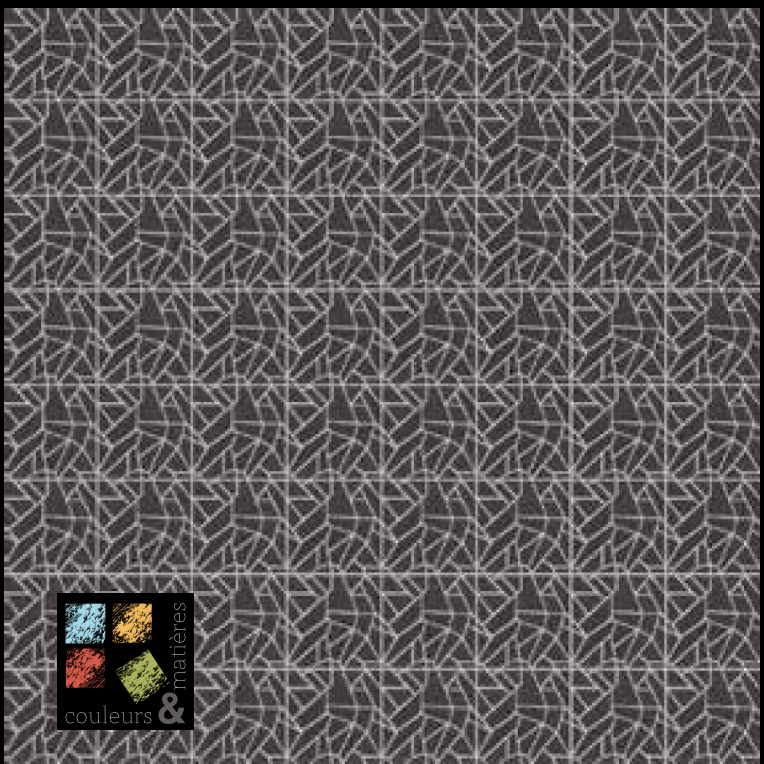

Трета Вълна
www.treta.com