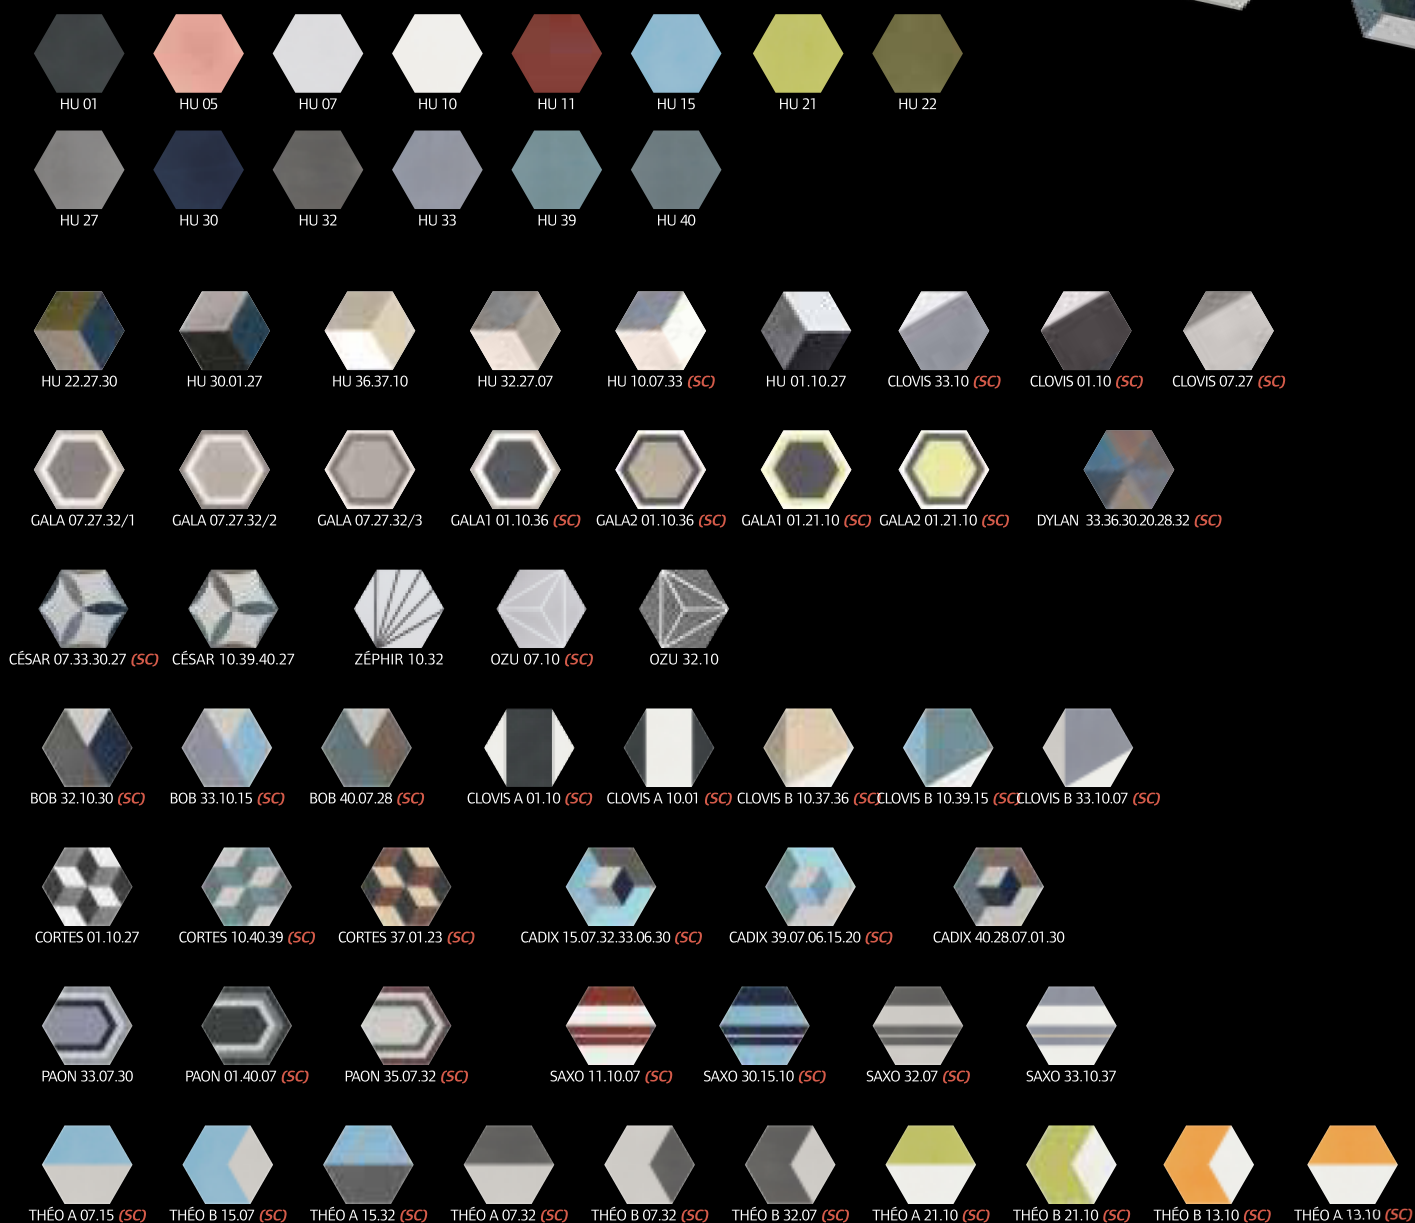

Les losanges / Diamond-shaped tiles

Disponibles en format 21,7 x 12,5 cm x 15 mm / Available in 21.7 x 12.5 cm x 15 mm.

(SC) : ПОД ЗАКАЗ

Les hexagones / Hexagonal tiles

Disponibles en format 17 x 17 cm x 15 mm / Available in 17 x 17 cm x 15 mm.