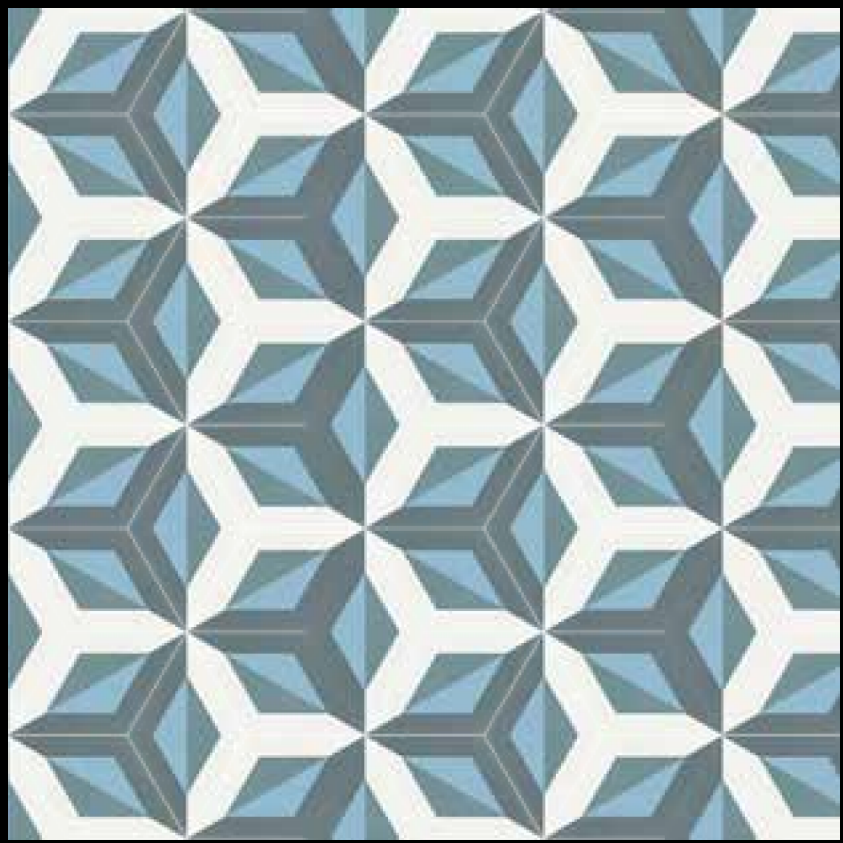

Трета Вълна
www.treta.com