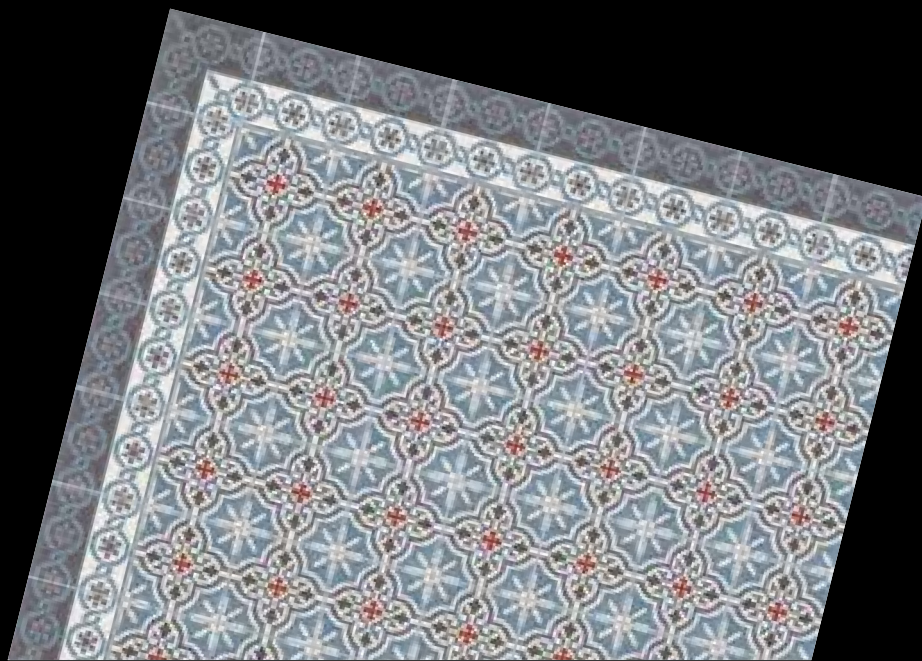

Les frises et angles / Border tiles

Disponibles en format 20 x 20 cm x 15 mm / Available in 20 x 20 cm x 15 mm.

<https://gretawolf.ru/brand/couleurs-et-materiaux>

(SC): ПОД ЗАКАЗ