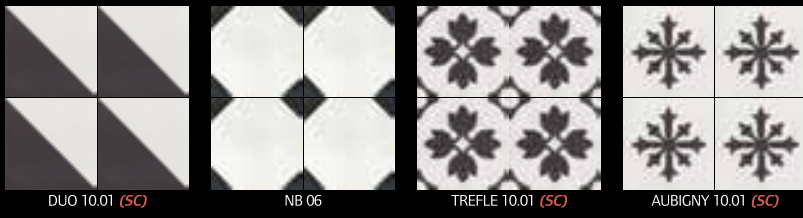

Tous nos motifs, décors et frises sont réalisables sur commande dans les coloris de notre gamme des unis

All patterns and border tiles can be made on demand in any plain color

смотрите на наших сайтах
<http://cement-tile.ru/> и
<https://gretawolf.ru/brand/couleurs-et-matériaux>