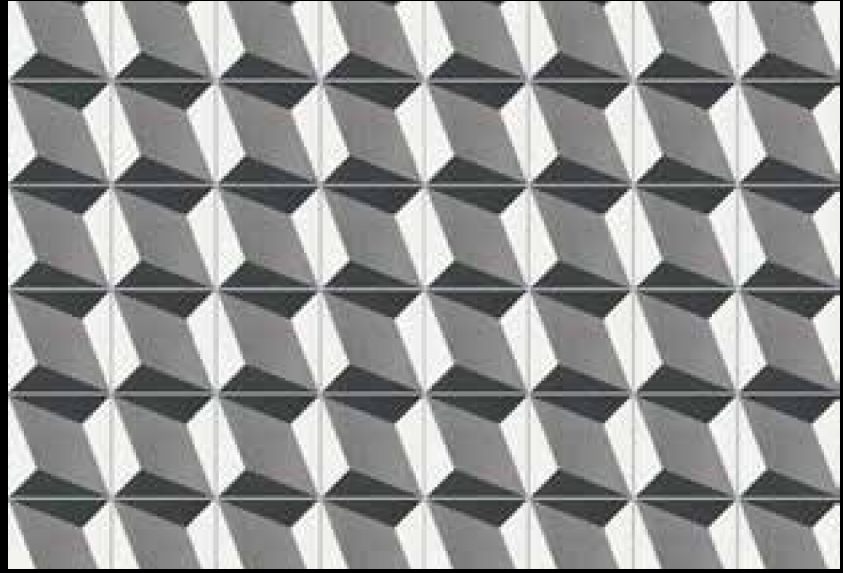

Трета Вълна
www.treta.com