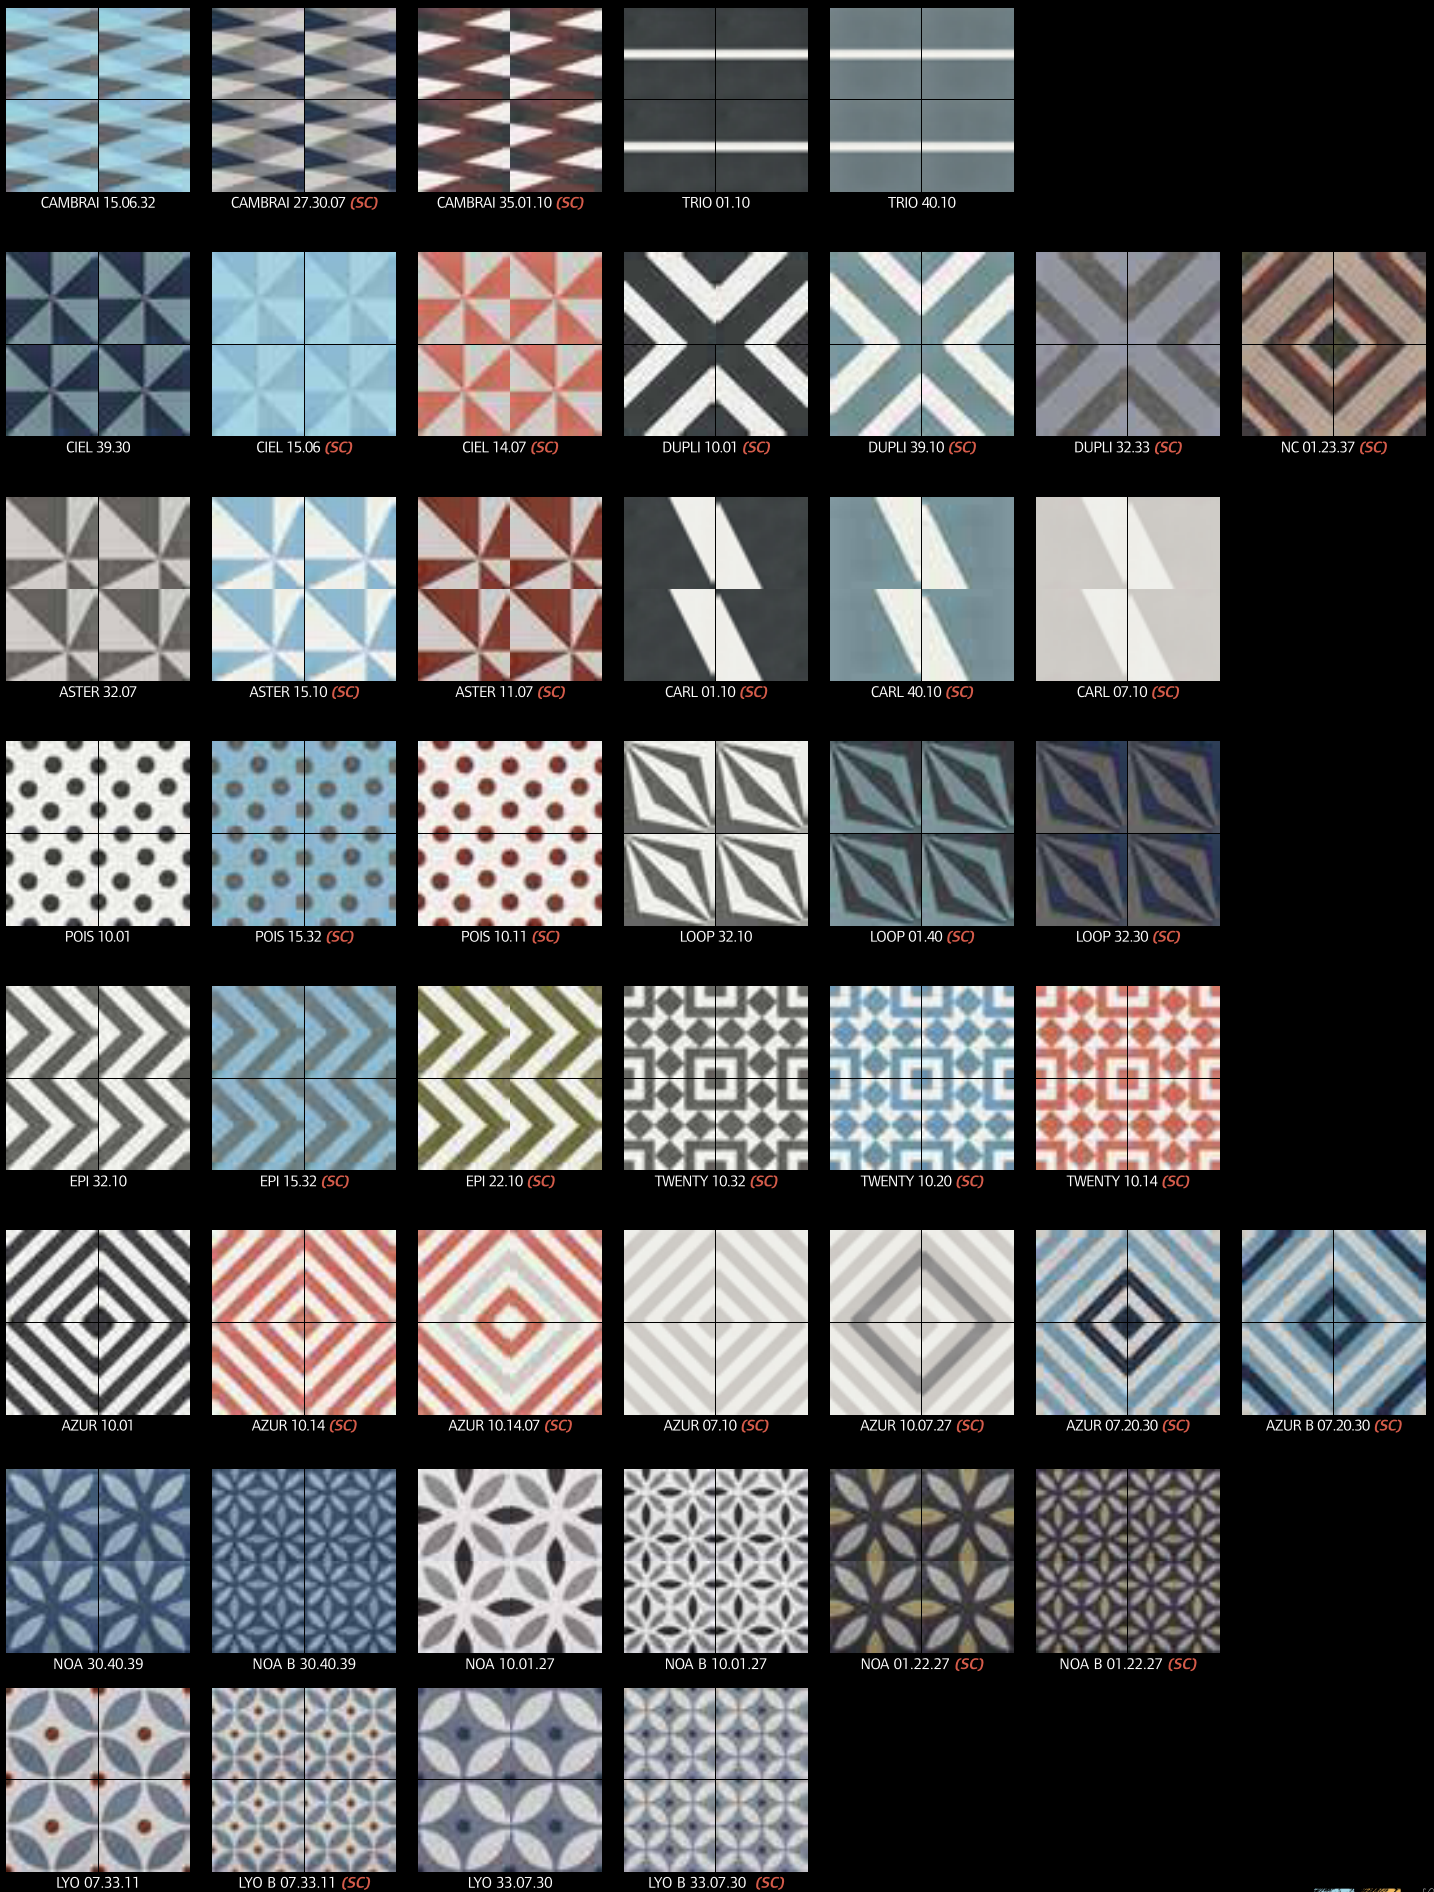

CAMBRAI 15.06.32

CAMBRAI 27.30.07 (SC)

CAMBRAI 35.01.10 (SC)

TRIO 01.10

TRIO 40.10

CIEL 39.30

CIEL 15.06 (SC)

CIEL 14.07 (SC)

DUPLI 10.01 (SC)

DUPLI 39.10 (SC)

DUPLI 32.33 (SC)

NC 01.23.37 (SC)

ASTER 32.07

ASTER 15.10 (SC)

ASTER 11.07 (SC)

CARL 01.10 (SC)

CARL 40.10 (SC)

CARL 07.10 (SC)

POIS 10.01

POIS 15.32 (SC)

POIS 10.11 (SC)

LOOP 32.10

LOOP 01.40 (SC)

LOOP 32.30 (SC)

EPI 32.10

EPI 15.32 (SC)

EPI 22.10 (SC)

TWENTY 10.32 (SC)

TWENTY 10.20 (SC)

TWENTY 10.14 (SC)

AZUR 10.01

AZUR 10.14 (SC)

AZUR 10.14.07 (SC)

AZUR 07.10 (SC)

AZUR 10.07.27 (SC)

AZUR 07.20.30 (SC)

AZUR B 07.20.30 (SC)

NOA 30.40.39

NOA B 30.40.39

NOA 10.01.27

NOA B 10.01.27

NOA 01.22.27 (SC)

NOA B 01.22.27 (SC)

LYO 07.33.11

LYO B 07.33.11 (SC)

LYO 33.07.30

LYO B 33.07.30 (SC)

(SC) : ПОД ЗАКАЗ