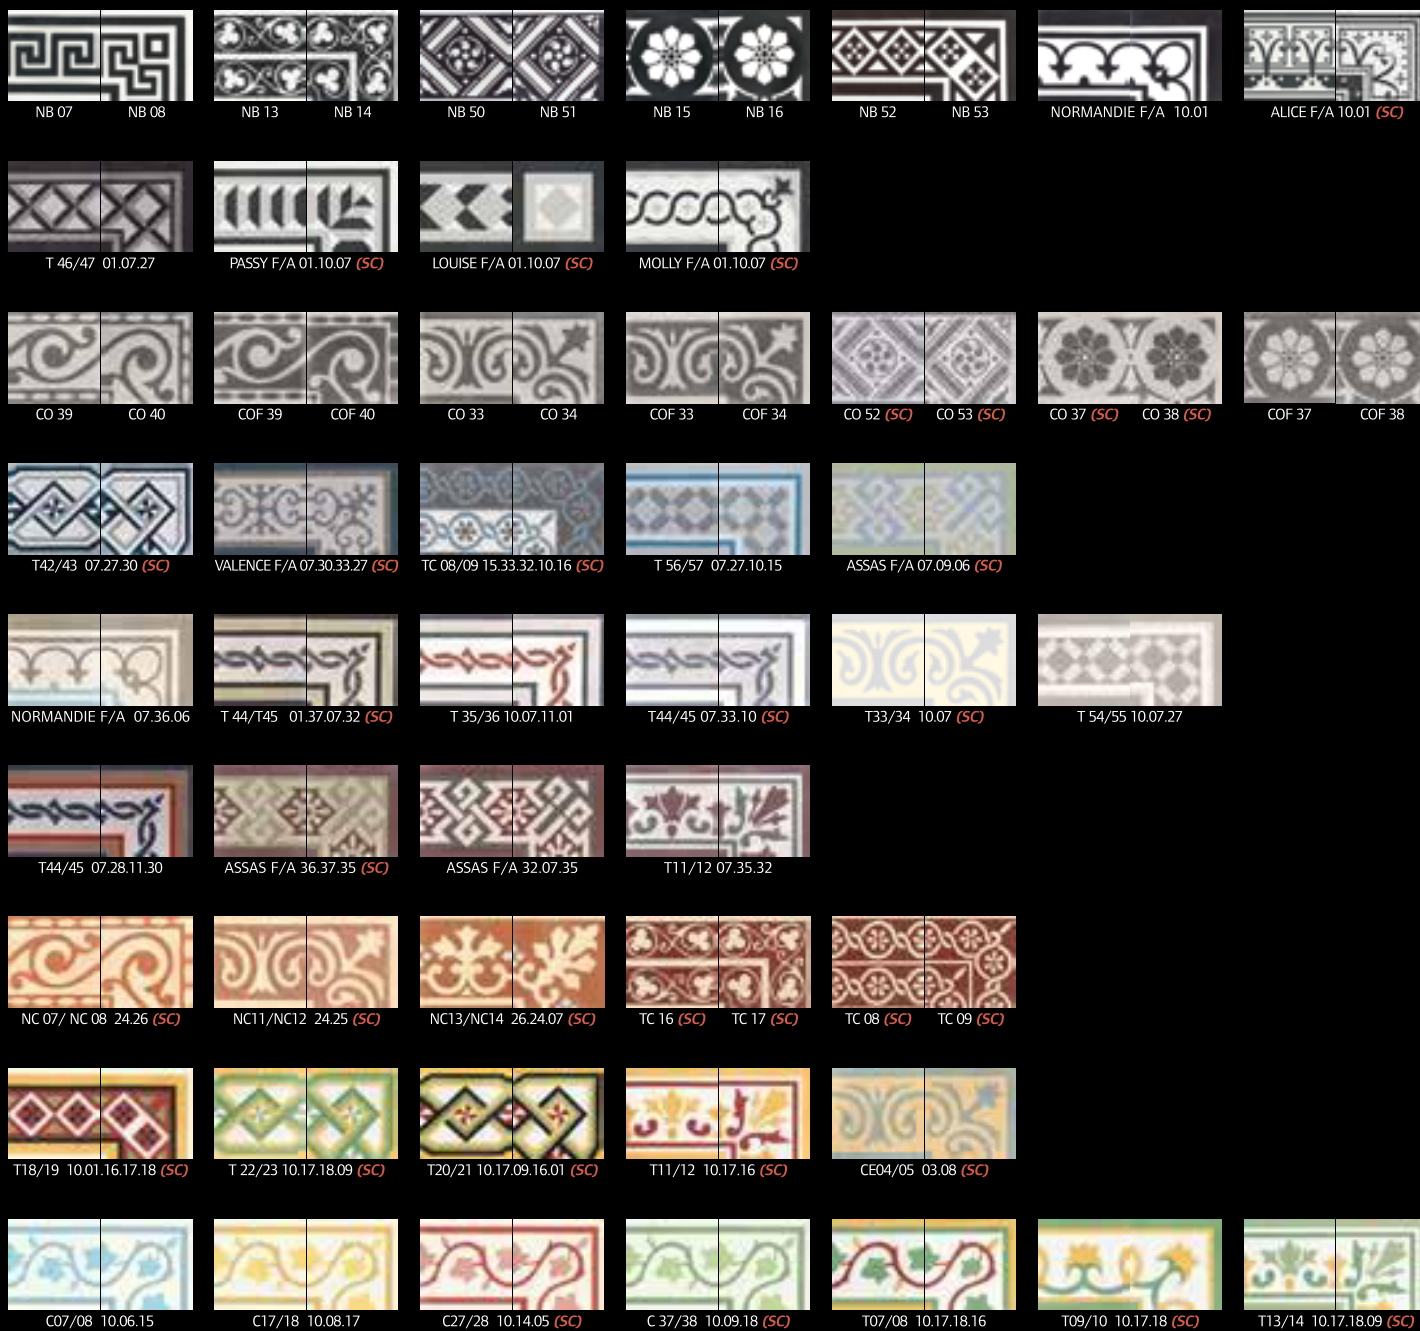

JOHN 10.01

JOHN 07.40.39

JOHN 07.10.27 (SC)

JOHN 01.10.23 (SC)

JOHN 01.10.35 (SC)

Les frises et angles / Border tiles

Disponibles en format 20 x 20 cm x 15 mm / Available in 20 x 20 cm x 15 mm.

<https://gretawolf.ru/brand/couleurs-et-materiaux>