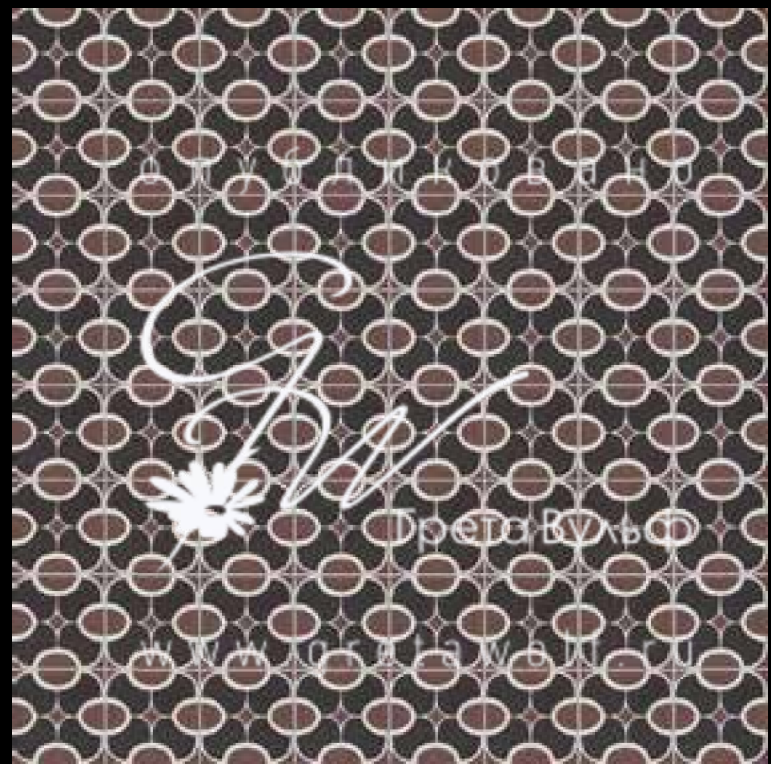

Трета Вълна
www.treta.com