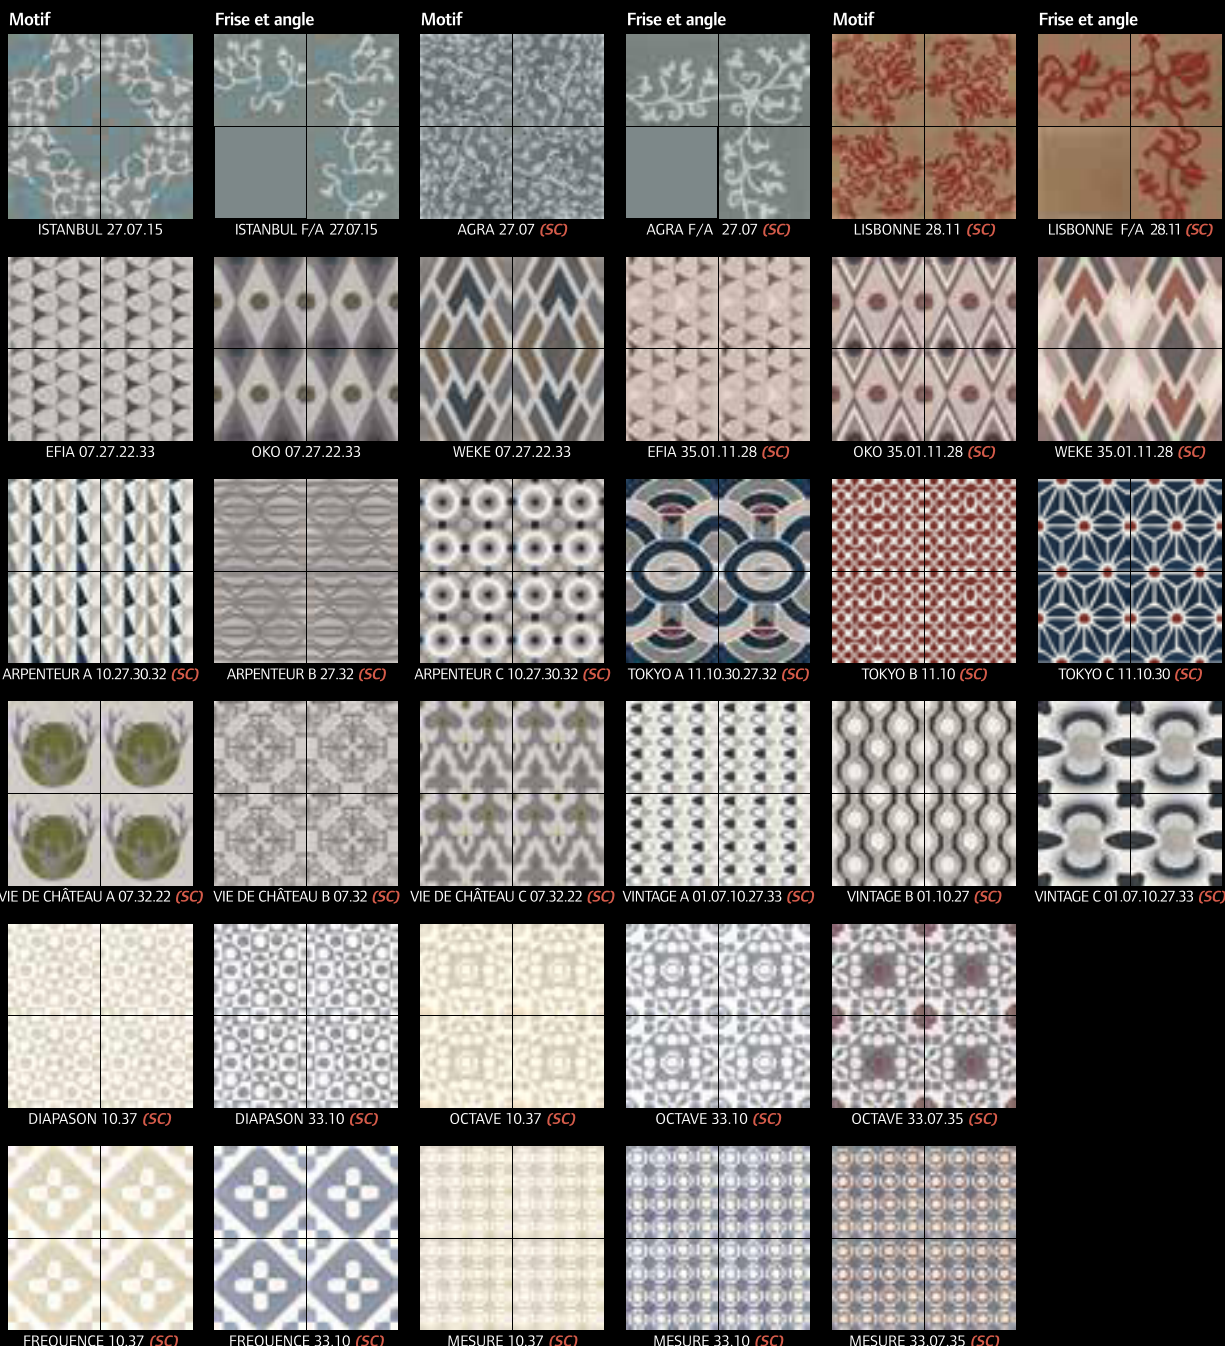

Robert le heros

Disponible en format 20 x 20 cm x 15 mm / Available in 20 x 20 cm x 15 mm

Ligne Enfants (SC)

RE 1 D RE 2 D RE 3 D RE 4 D RE 5 D RE 6 D RE 7 D RE 8 D RE 9 D

Ligne Végétaux (SC)

RV 1 A RV 2 A RV 3 A RV 4 A RV 5 A RV 6 A RV 7 A
RV 1 B RV 2 B RV 3 B RV 4 B RV 5 B RV 6 B RV 7 B

Collection Studio Romancie

Disponible en format 20 x 20 cm x 15 mm / Available in 20 x 20 cm x 15 mm

(SC) : . под заказ

<https://gretawolf.ru/brand/couleurs-et-materiaux>

Les patchworks / Patchworks

Disponibles en format 20 x 20 cm x 15 mm. Assortiment de carreaux prêts à poser vendu par deux boîtes de 13, soit 26 carreaux.