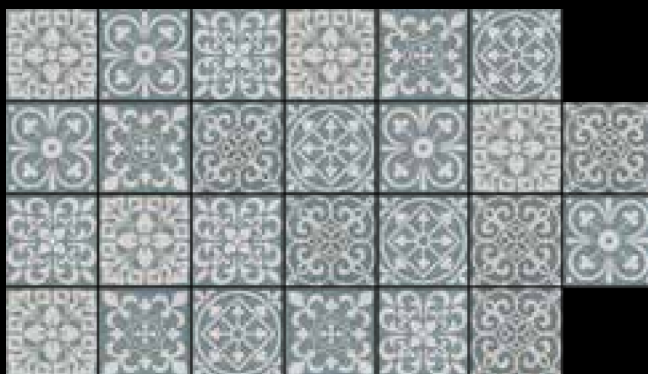

PW 30 (39.07)