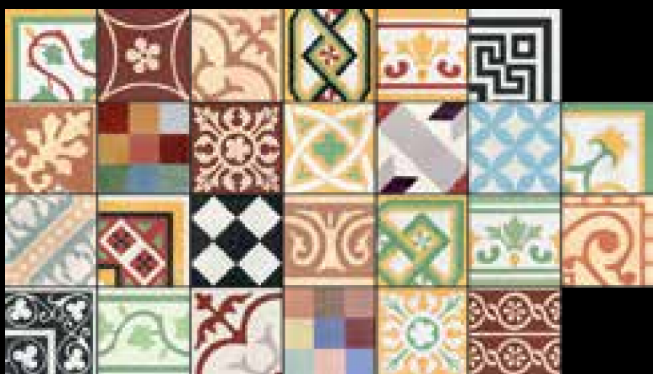

Les patchworks / Patchworks

Disponibles en format 20 x 20 cm x 15 mm. Assortiment de carreaux prêts à poser vendu par deux boîtes de 13, soit 26 carreaux.

Available in 20 x 20 cm x 15 mm, in 26 tiles box.

PW 26

опубликовано

(sc) : под заказ

Грета Вулф

<https://gretawolf.ru/brand/couleurs-et-materiaux>

www.gretawolf.ru