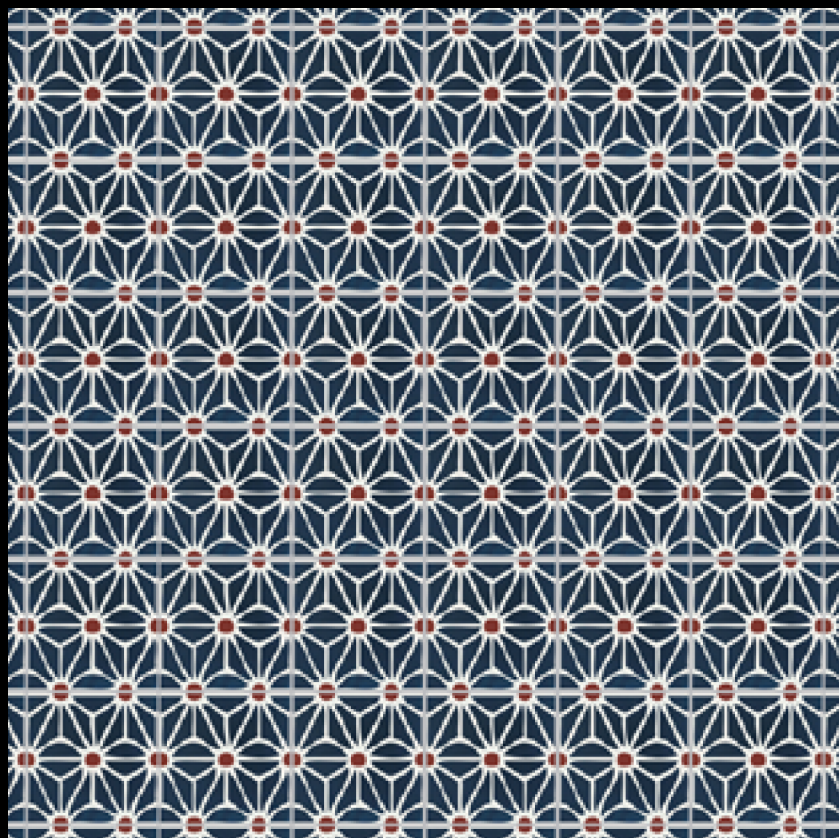

о п у б л и к о в а н о

Грета Вульф

www.gretawolf.ru

couleurs & matières

Перед началом укладки плитки настоятельно рекомендуем скачать инструкцию по укладке и обращению с плиткой с сайта <http://cement-tile.ru/>

Мы рекомендуем укладывать плитку в соответствии с проверенными методами, а также консультироваться с профессионалами по укладке плитки.

Наша плитка традиционно производится вручную: каждая плитка уникальна, плитки могут несколько отличаться между собой по цвету.

Для достижения лучшего результата мы советуем выкладывать плиточный рисунок заранее и размещать между собой плитки из разных упаковок для достижения гармоничного сочетания цветов.

Плитка должна укладываться с зазорами в 1 или 2 мм. Для того, чтобы избежать ненужных повреждений, плитку необходимо укладывать после окончания всех остальных ремонтных работ.

Перед укладкой внимательно проверьте каждую плитку. Начав установку плитки вы признаете, что не имеете претензий к качеству продукции

Наша плитка может иметь разный цвет, вызванный естественным явлением пигментации.