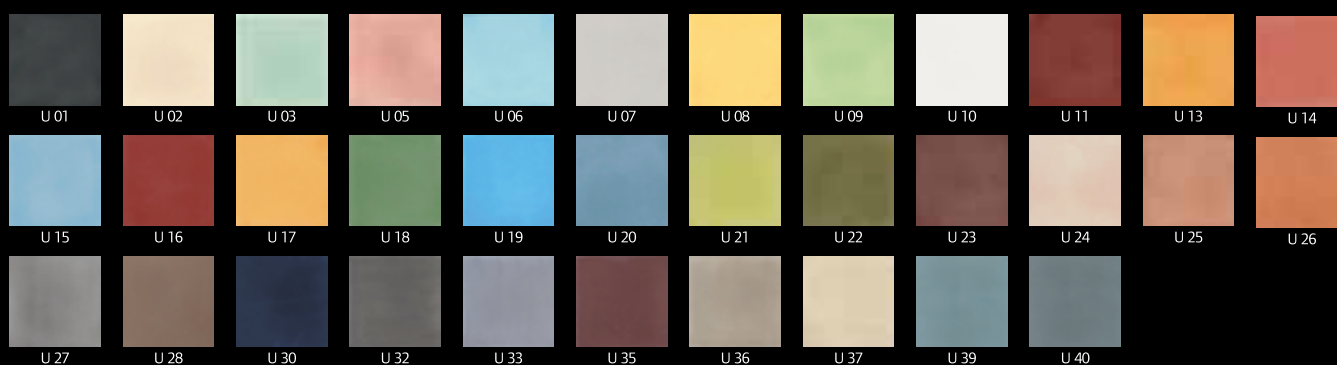

Les unis / Plain colors

Disponibles en format 20 x 20 cm x 15 mm / Available in 20 x 20 cm x 15 mm.