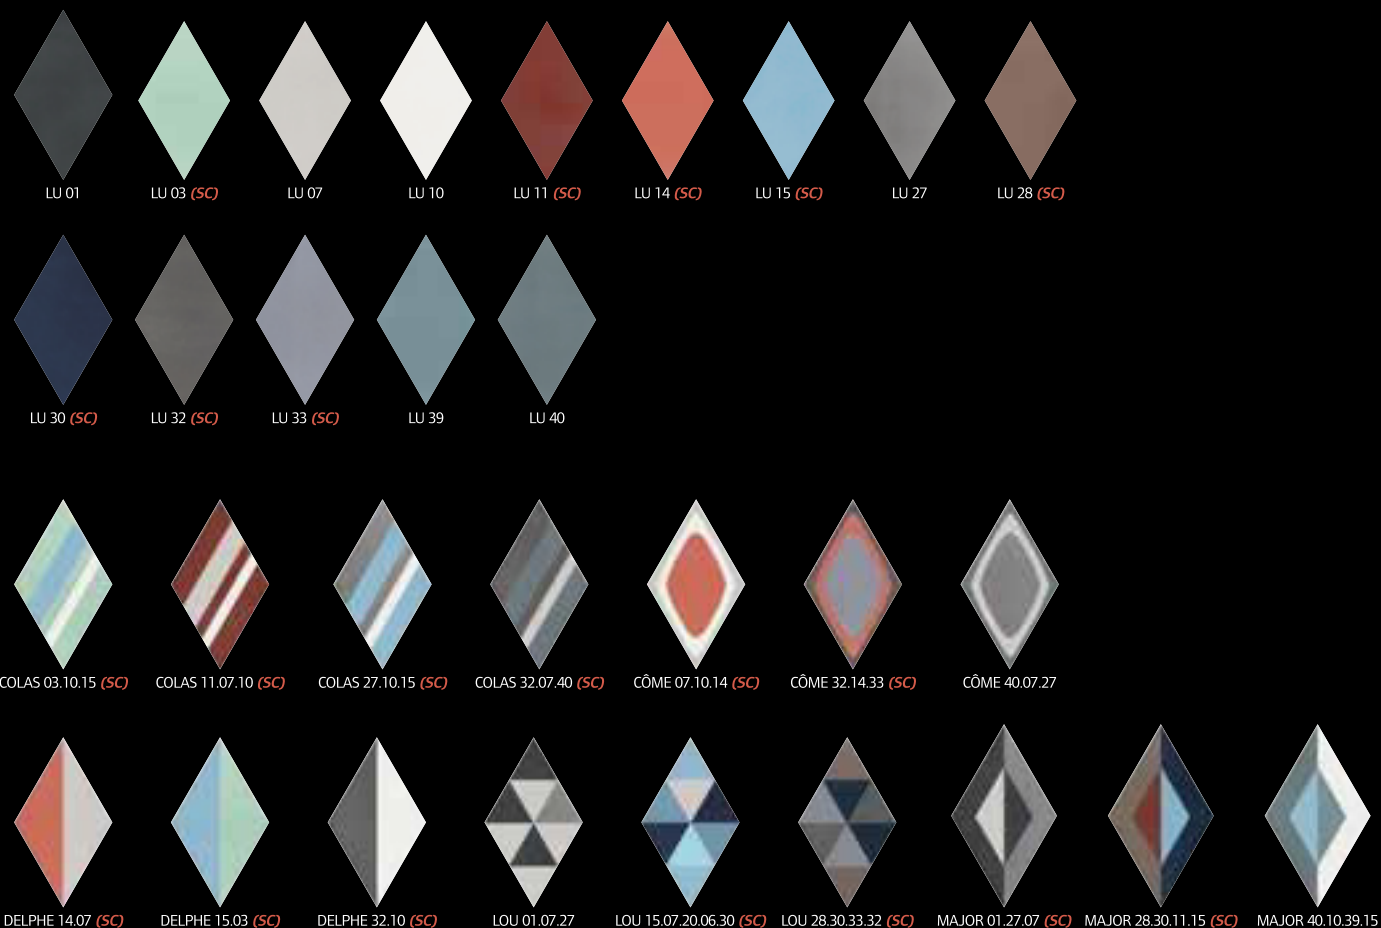

Les losanges / Diamond-shaped tiles

Disponibles en format 21,7 x 12,5 cm x 15 mm / Available in 21.7 x 12.5 cm x 15 mm.