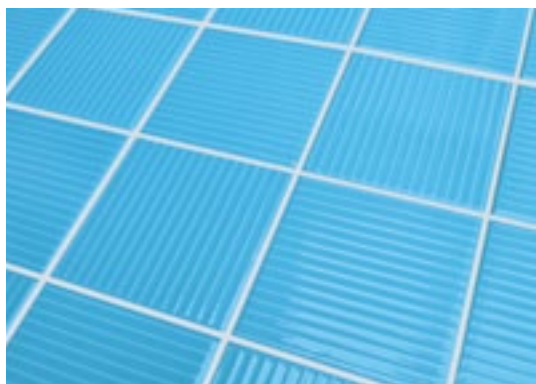

Текстура Е

Mobile in palissandro con top in marmo disponibile in Nero Marquìña, Dark Ambassador e Bianco Carrara e maniglie oro o cromo.

Мебель из палисандрового дерева с мраморным верхом доступна в вариантах Marquìña Black, Dark Ambassador, Carrara White и золотой или хромированной ручки.