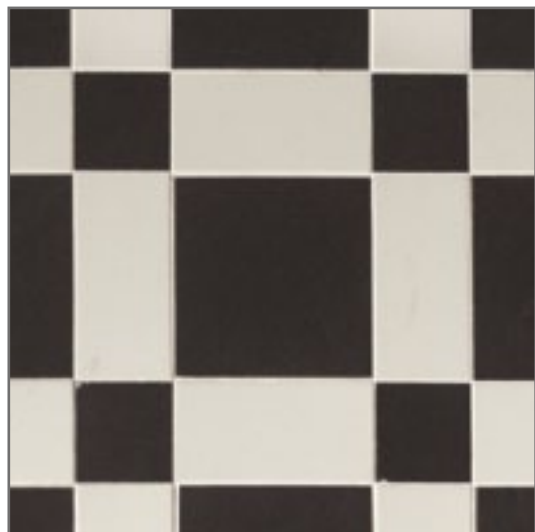

Triangolo
8,5x7,4 (3.4"x3")

SX DX
Triangolo
8,5x3,6 SX/DX (3.4"x1.4")
Треугольник

15x15 (6"x6")

Ромб

Rombo
8,5x15 (3.4"x6")

Losanga
7,5x22,5 (3"x9")
Шестиугольник

Provenzale
15x21 (6"x8,3")
Фигурная плитка

Cassettone con Losanga

Cassettone con 7,5x15

Ottagono regolare con tozzetto

Provenzale

Mod. A
15x15 (6"x6")

Mod. A Lineare
15x15 (6"x6")

Mod. A Angolo
15x15 (6"x6")

Mod. B
15x15 (6"x6")

Mod. B Lineare
15x15 (6"x6")