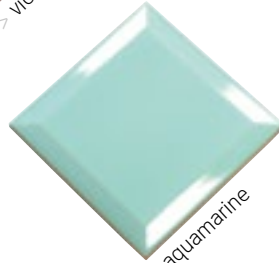

> antique pink

> olive green

> camel

> mink

> caramel craquelé

> gold yellow

> yellow

> light yellow

> ivory

> deep green

> emerald green
craquelé

> apple green

> pistachio green

> light green

> almond

> victoria blue

> china blue

> light blue

> turquoise

> aquamarine

> red

> lilla

Вся гамма доступна в вариантах "silk" (матовый) и "lux" (блестящий) craquelé > Superficie disponibile solo nella versione **craquelé**. Поверхность представлена только в варианте кракелюр.