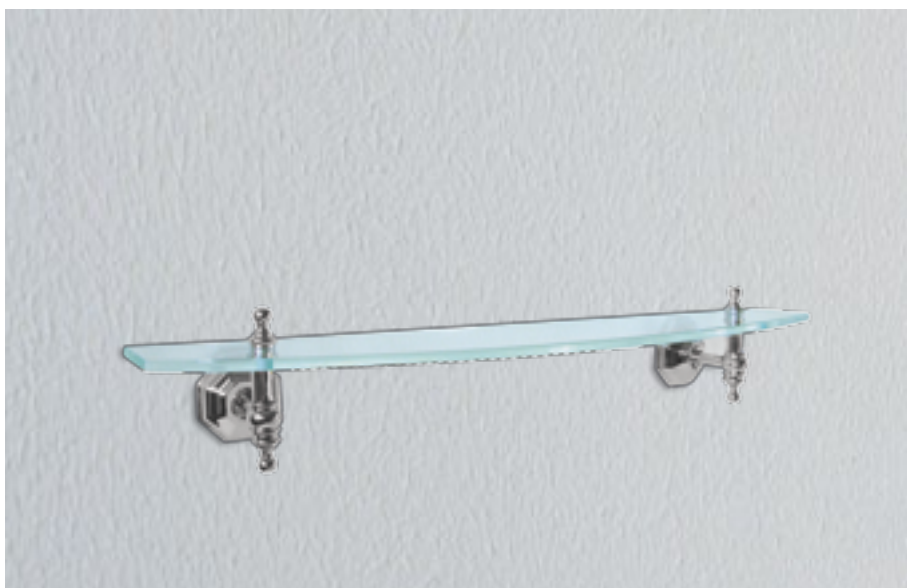

Mensola in cristallo e ottone da 60 cm. Disponibile nella finitura oro o cromo.
60 см кристаллическая и медная полка. Доступна в золотой или хромированной отделке.