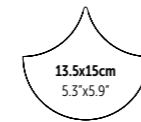

Scales Cobalto 13.5x15 cm SCL5010

SCALES

A creative way to dress up walls.

Uma forma criativa de vestir paredes.
Une façon créative d'habiller les murs.
Eine kreative Art, um Wände zu verkleiden.
Una forma creativa para vestir las paredes.

PACKAGES AND WEIGHTS

Sizes (cm) Dimensão . Format Maße . Formato	Pieces Peças . Pièces Stück . Piezas	SQM M ²	Weight Peso . Poids Gewicht . Peso	Box Caixa . Boite Karton . Caja	SQM M ²	Weight Peso . Poids Gewicht . Peso
13.5x15x1	14	0.154	2.60	138	21.252	373