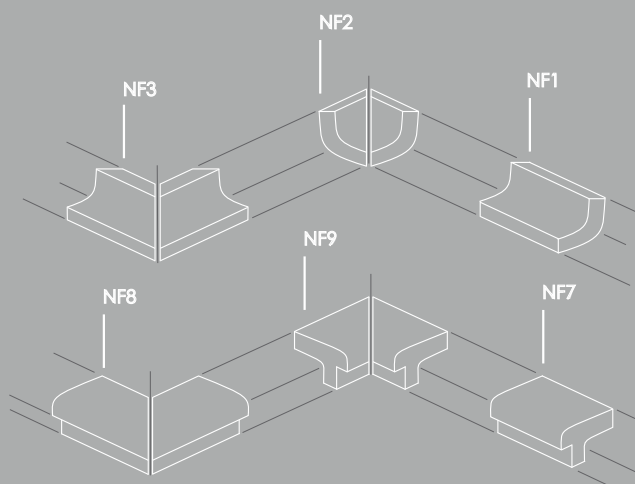

профиль В
формат : 6 x 20 см

профиль С
формат : 2 x 20 см

МОЩЕНИЕ АНТИЧНОЙ ЭМАЛЬЮ
PAVEMENT ANTIQUE ÉMAILLÉ

1

2

3

4

5