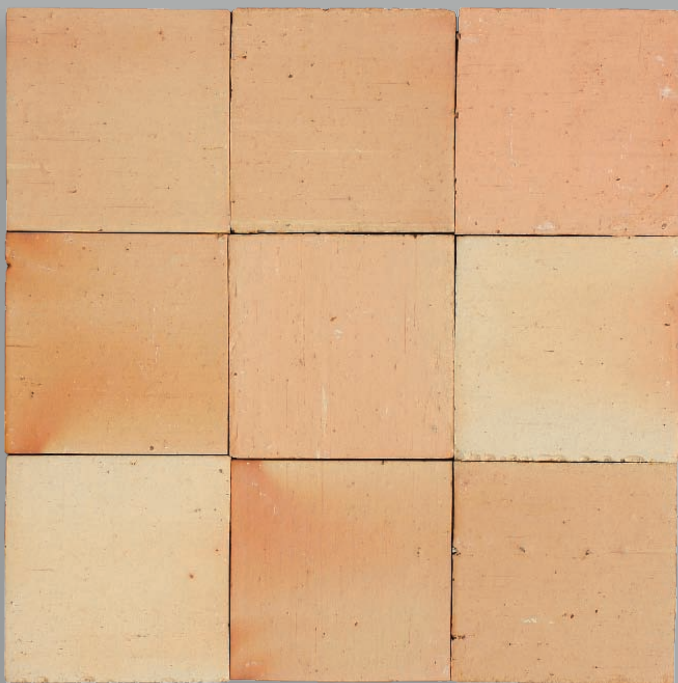

БРУСЧАТКА

PAVE DE LA HUNAUDAYE CLAIR

доступна в нескольких форматах:

- 12 x 12 x 2 см
- 14 x 14 x 2 см
- 16 x 16 x 2 см
- 21 x 21 x 2 см
- плитусы : 10 x 20 x 2 см