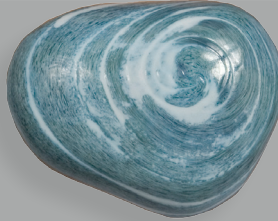

porteuse d'eau

caravelle

balançoire

cavalier

fleur A

fleur B

fleur C

fleur D

sumatra moucheté

bornéo blanc

ratu panaché gris

komodo

champur noir

séram moka

poignée bleue 69 423 041

poignée gris 69 423 Z74

bouton bleu 61 423 041

bouton gris 61 423 Z74

poignée orange 69 423 120

poignée jaune topaze 69 423 019

bouton orange 61 423 120

bouton jaune topaze 61 423 019

poignée rose 69 423 066

poignée vert 69 423 073