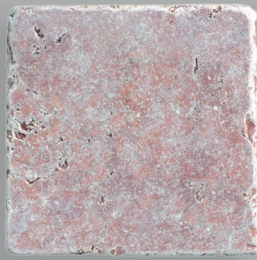

dallage vieux manoir
40,6 x 40,6 x 1,6 cm

pavé du plessix
20 x 20 x 2 cm et 12 x 12 x 1 cm

mauvilly champagny
40 x 60 x 1,5 cm
40 x 40 x 1,5 cm
50 x 50 x 1,5 cm

pave vieilli
20 x 20 x 2 cm

ROCHEFORT CHAMPAGNY

формат : 40 X 40 X 2 cm

biancone di asiago

giallo reale

scabas

rosa portogalo

rosso asiago

rosa antico

travertino chiaro