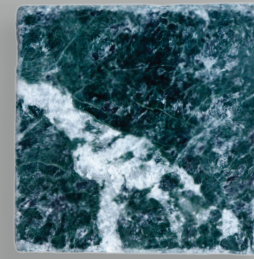

verde india