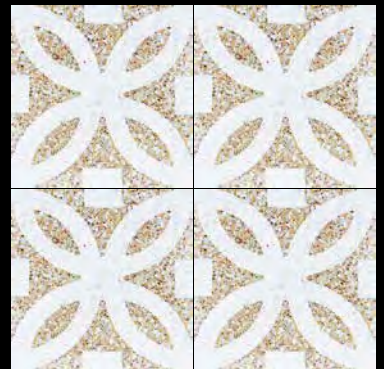

DOM 334.337 (SC)