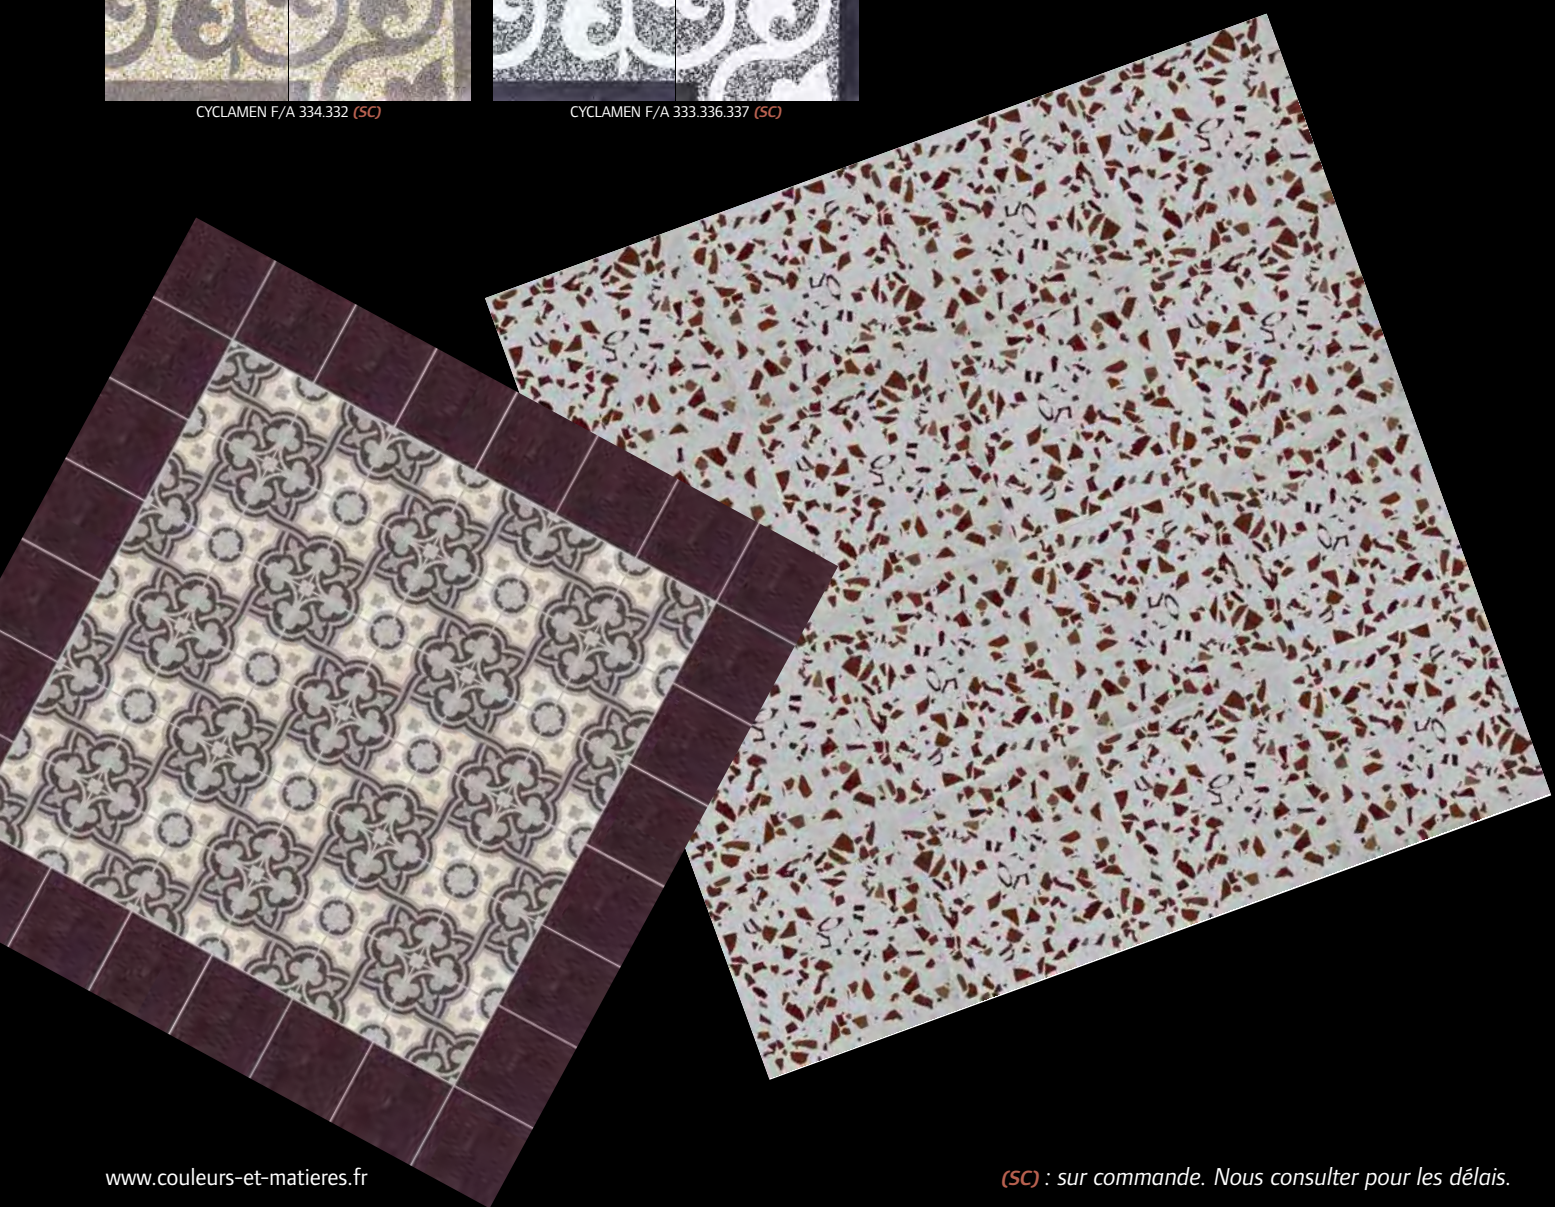

Terrazzo frises et angles 30x30

Disponibles sur commande en format 300 x 300 x 18 mm / Available on demand in 300 x 300 x 18 mm.

Les frises et angles sur commande / On demand border tiles