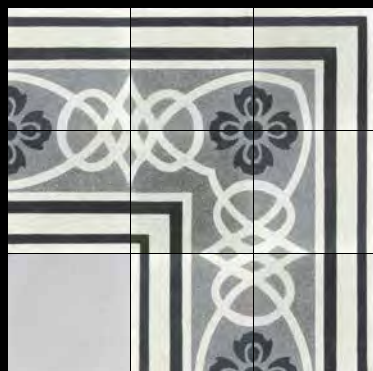

Frises et angles / Border tiles

Les frises et angles sur commande / On demand border tiles

Disponibles sur commande en format 200 x 200 x 15 mm / Available on demand in 200 x 200 x 15 mm.

RUBAN F/A 01.10.27 (SC)