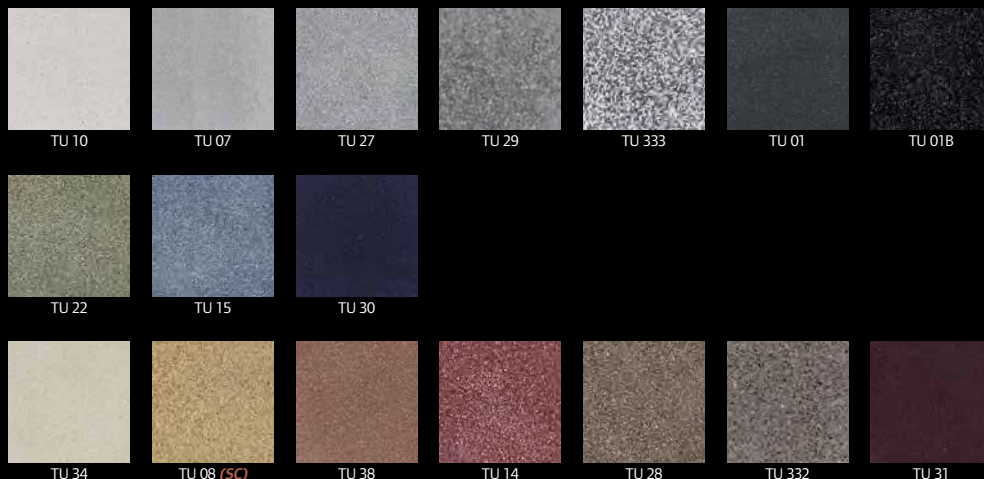

Le terrazzo ou granito est un carrelage dont le procédé de fabrication est aussi ancien et traditionnel que le carreau de ciment.

Terrazzo tile manufacturing process is as ancient and traditional as cement tile.

Terrazzo 20x20

Disponibles en format 200 x 200 x 15 mm / Available in 200 x 200 x 15 mm.

Les unis / Plain colors