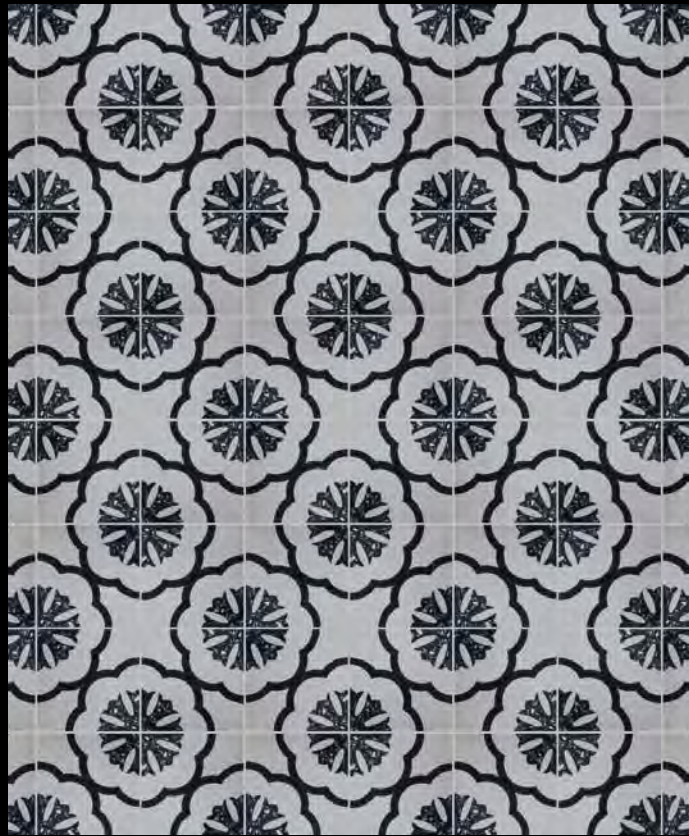

Avant de commencer la pose de vos carreaux de ciment, téléchargez les conseils de pose et de traitement sur notre site internet www.couleurs-et-matieres.fr

- Nos carreaux de ciment sont des produits artisanaux faits main : chaque pièce est unique. Ils doivent être posés par un professionnel dans les règles de l'art et suivant les normes en vigueur.
- Avant la pose, nous conseillons d'effectuer un calpinage précis suivi d'un assemblage préliminaire des carreaux unis ou décorés pour répartir harmonieusement les nuances et disposer les compositions de motifs et de frises.
- Les carreaux se posent à joint réduit compris entre 1 et 2 mm. N'oubliez pas que le carrelage est la dernière opération qui doit être faite dans une construction ou une rénovation.
- La pose et le traitement des carreaux n'étant pas sous notre contrôle, nous déclinons toute responsabilité pour malfaçon à ce niveau.
- Nos carreaux peuvent présenter des variantes de couleurs dues au phénomène naturel de pigmentation.

Before starting the laying, please download the laying and treatment instructions on www.couleurs-et-matieres.fr

- *We recommend that each installation be carried out in accordance with best industry practices, and in consultation with tile installation professionals.*
- *Our tiles are traditionally handmade: each piece is unique, and slight natural color variations can occur amongst tiles. To achieve best results, we recommend you layout the tile design in advance, and randomly mix tiles from different boxes to achieve a harmonious result.*
- *Tiles should be set with a joint width of 1 to 2 mm. To avoid unnecessary damages, tiles should be set after all other renovation work is complete.*
- *Carefully inspect each tile prior to installation. Installation acknowledges acceptance of the product.*
- *Our tiles may have color variations due to natural phenomenon of pigmentation.*