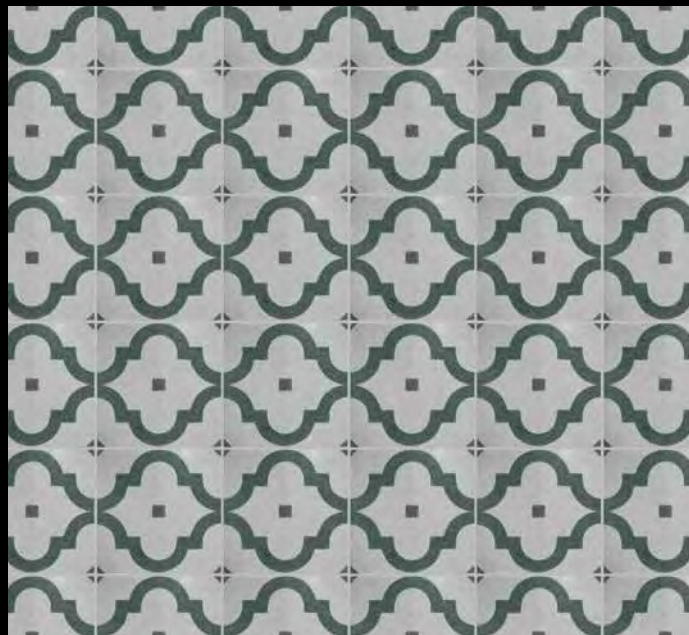

CARPET F/A 336.332.329 (SC)

CARPET F/A 332.337.336 (SC)

CARPET F/A 333.331.336 (SC)

CYCLAMEN F/A 334.332 (SC)

CYCLAMEN F/A 333.336.337 (SC)

Avant de commencer la pose de vos carreaux de ciment, téléchargez les conseils de pose et de traitement sur notre site internet [www.couleurs-et-matieres.fr](http://www.couleurs-et-matieres.fr)