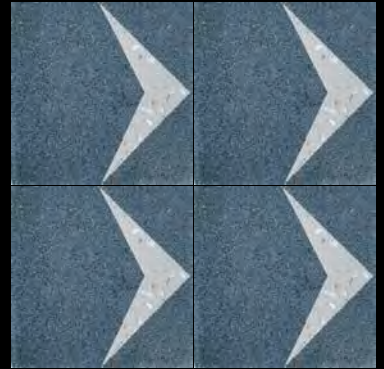

Les motifs sur commande / *On demand patterns*

ALBI 10.27.01 (SC)

ALBI 07.21.32 (SC)

ALBI 07.30.15 (SC)

MIRA TU.28 NATG.30 (SC)

NB06 TU.10 NATG.01 (SC)

PIE TU.20 NATG.10 (SC)

CARPET 337.332.329 (SC)