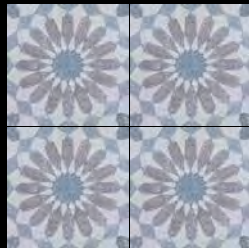

RE TU07.40.30.27