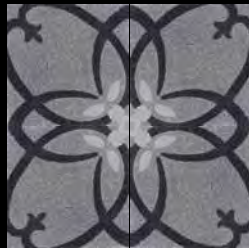

### Les décors 4 carreaux / 20 x 20 patterns

VIVIENNE 07.30.333

VIVIENNE 07.27.31

NORMANDIE TU01B.10

NORMANDIE TU10.01B

ARCACHON TU 333.07

ARABESQUE 07.28.27

ARABESQUE 27.30.07