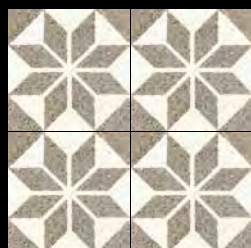

Disponibles en format 150 x 300 x 18 mm / Available in 150 x 300 x 18 mm.

**Les unis / Plain colors**

**Les patchworks / Patchworks**

Terrazzo 20x20

Disponibles en format 200 x 200 x 15 mm / Available in 200 x 200 x 15 mm.

Les motifs / Patterns

TNB02 27.07

TNB02 27.29

TNB03 27.29

TNB03 01.333

TNB03 01.27.30

TNB05 01.333

TNB05 07.29

CUBE 01.10.27

ETOILE 27.07.01

ETOILE 28.07.01

SOLEIL 10.332

SANTAL 27.10.30.31

NYEL TU10.301B

LHASA TU10.301B

PALMETTE TU01.10