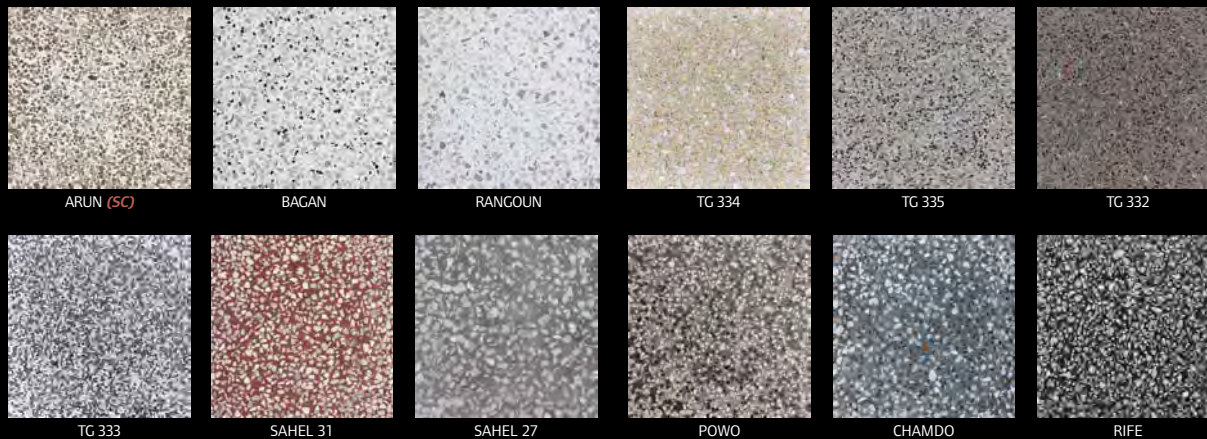

Terrazzo 30x30

Disponibles en format 300 x 300 x 18 mm / Available in 300 x 300 x 18 mm.

Les unis / Plain colors