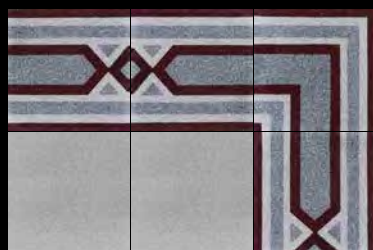

GÉOMÉTRIQUE F/A 27.07.31 (SC)

Les demi-frises et angles / Small border tiles

Disponibles sur commande en format 100 x 200 x 15 mm / Available on demand in 100 x 200 x 15 mm.