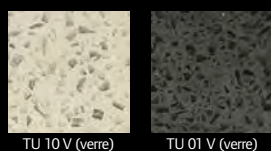

**Terrazzo 20x20**

Disponibles en format 200 x 200 x 15 mm / Available in 200 x 200 x 15 mm.

**Les unis / Plain colors**

**Nacre / Mother-of-pearl**

**Verre / Molten glass**

**Hexagones / Hexagonal tiles**