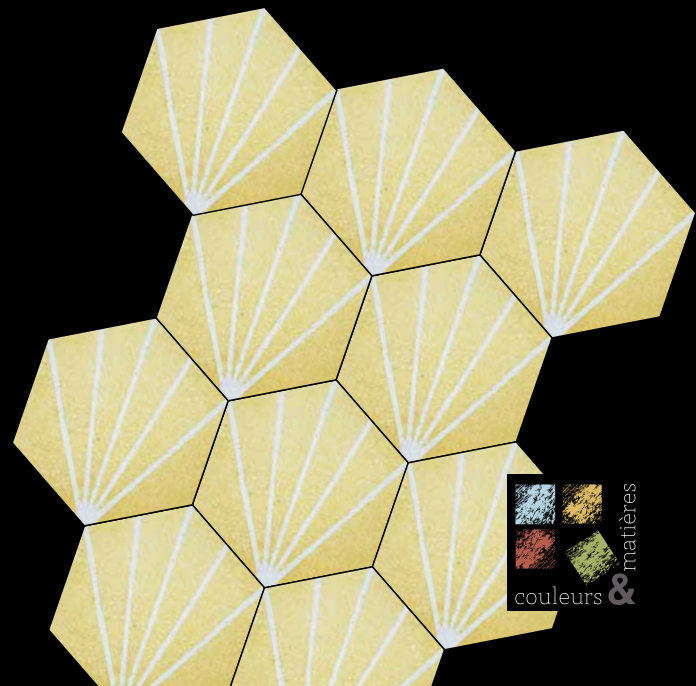

**Terrazzo 20x20**

Disponibles en format 200 x 200 x 15 mm / Available in 200 x 200 x 15 mm.

**Les unis / Plain colors**

**Nacre / Mother-of-pearl**

**Verre / Molten glass**

**Hexagones / Hexagonal tiles**

(SC) : sur commande. Nous consulter pour les délais.

Retrouvez de nombreux exemples de carreaux en situation sur notre site internet [www.couleurs-et-matieres.fr](http://www.couleurs-et-matieres.fr)

**Terrazzo 15x30**

Disponibles en format 150 x 300 x 18 mm / Available in 150 x 300 x 18 mm.

**Les unis / Plain colors**

**Les patchworks / Patchworks**

Terrazzo 20x20

Disponibles en format 200 x 200 x 15 mm / Available in 200 x 200 x 15 mm.