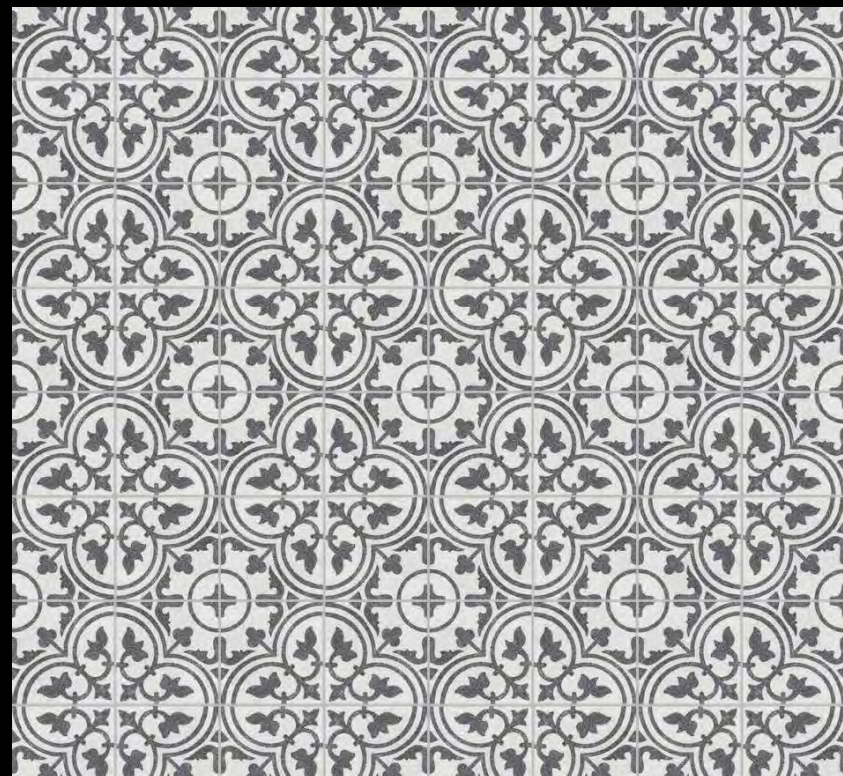

Les patchworks / Patchworks