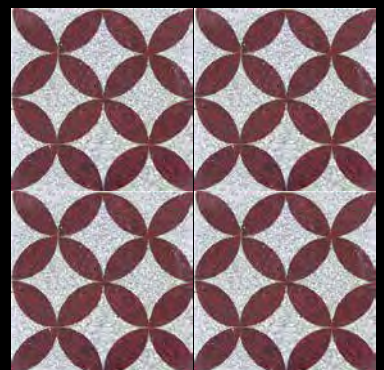

CARPET 332.336.329 (SC)

DOM 334.337 (SC)

DOM 332.336 (SC)

PALMETTES 333.336 (SC)

PALMETTES 329.331 (SC)

HÉLICE 338.329.333.337 (SC)

HÉLICE 01.27.337.332 (SC)

Terrazzo frises et angles 30x30