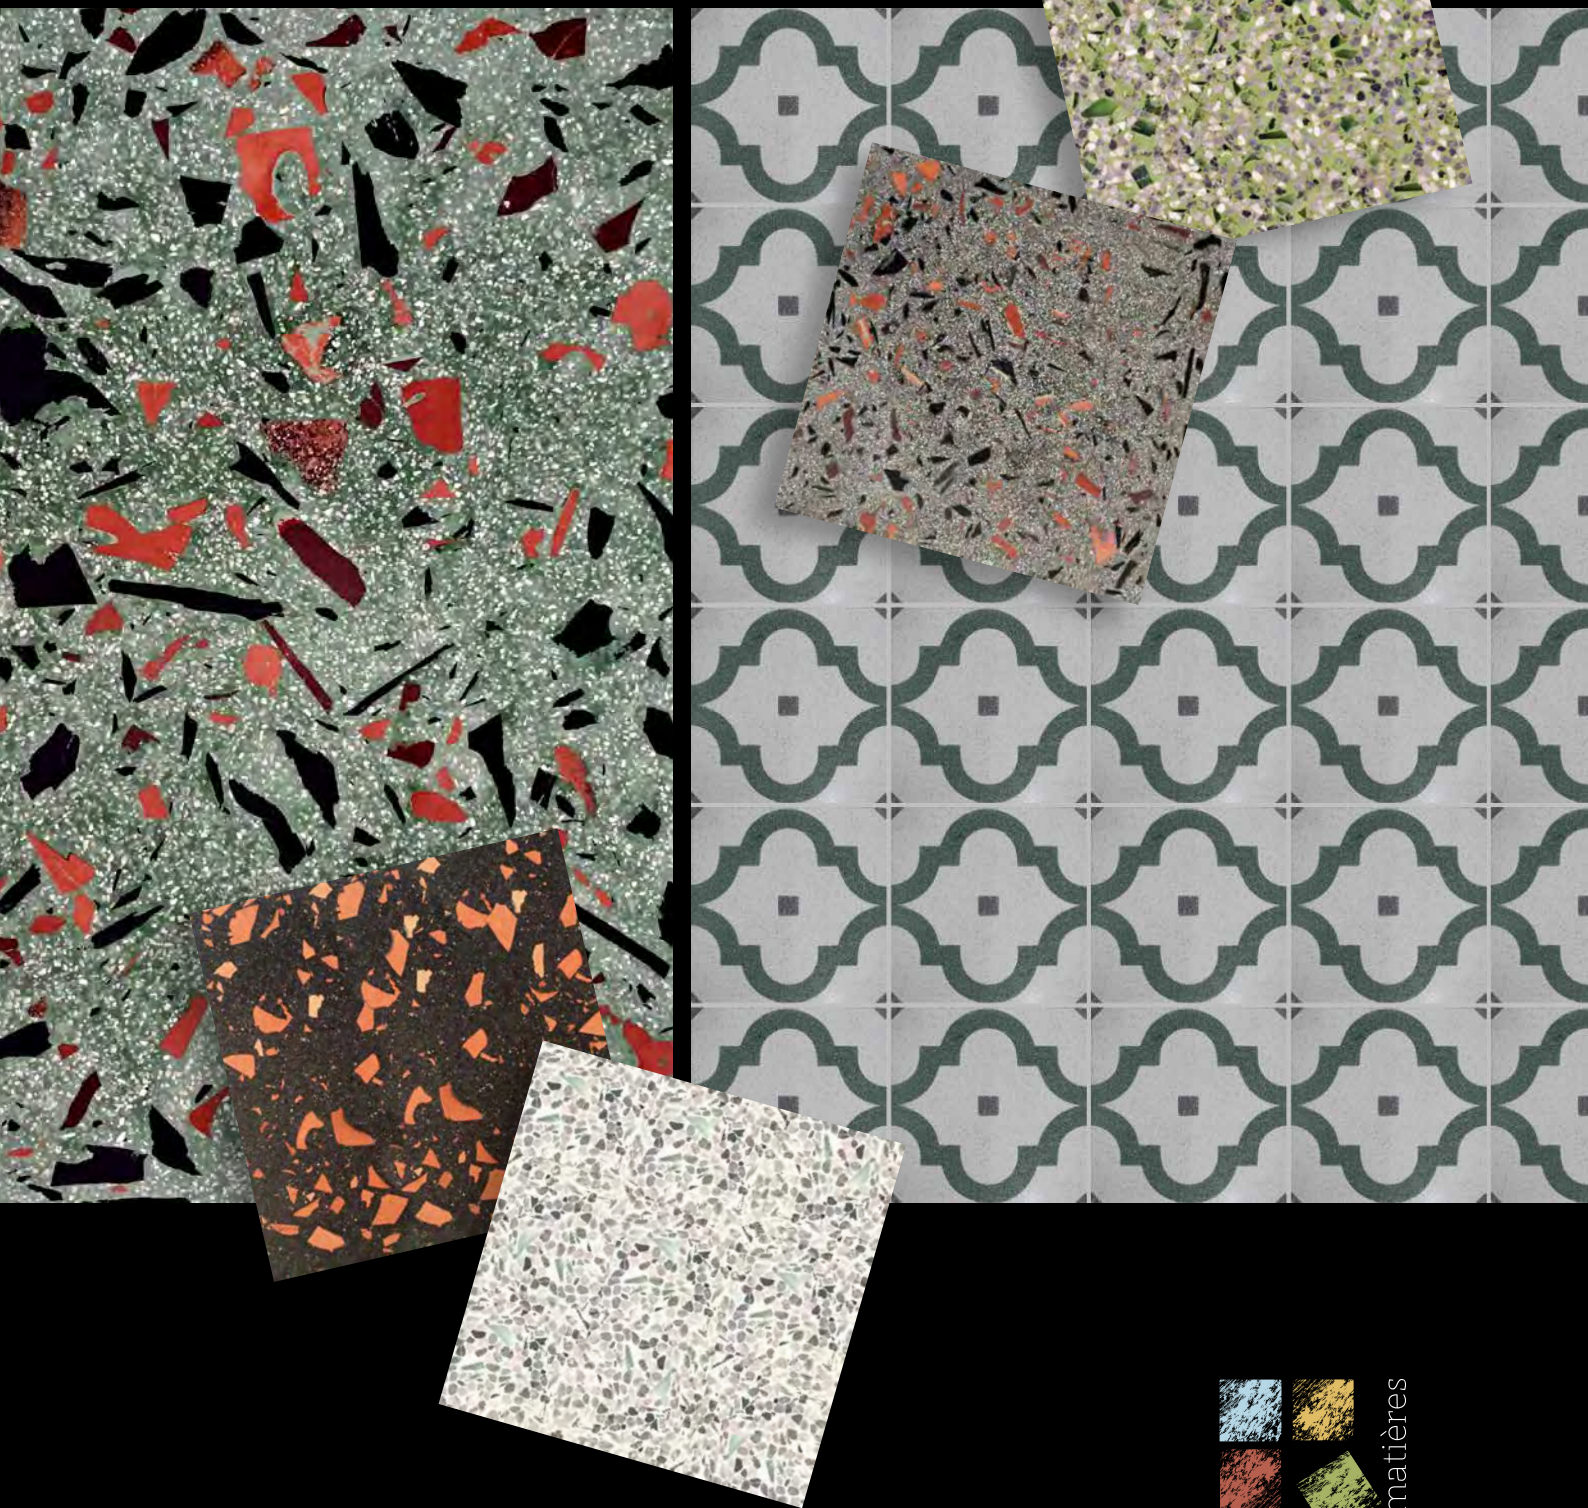

# Terrazzo

*Fabrication traditionnelle et authentique*

Le terrazzo ou granito est un carrelage dont le procédé de fabrication est aussi ancien et traditionnel que le carreau de ciment.

*Terrazzo tile manufacturing process is as ancient and traditional as cement tile.*

Frises et angles / Border tiles

Les frises et angles sur commande / On demand border tiles

Disponibles sur commande en format 200 x 200 x 15 mm / Available on demand in 200 x 200 x 15 mm.

RUBAN F/A 01.10.27 (SC)