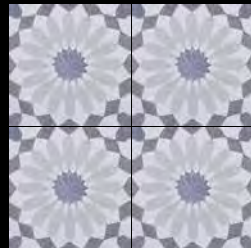

RE TU10.33.07.27