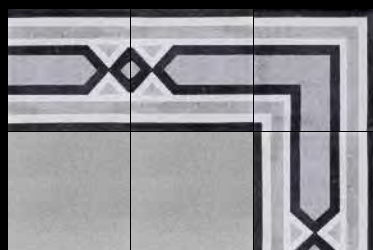

GÉOMÉTRIQUE F/A 01.07.27 (SC)