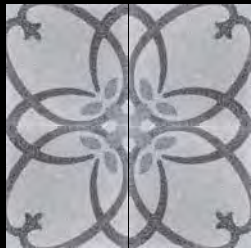

### Les décors 4 carreaux / 20 x 20 patterns

VIVIENNE 07.30.333

VIVIENNE 07.27.31

NORMANDIE TU01B.10

NORMANDIE TU10.01B

ARCACHON TU 333.07

ARABESQUE 07.28.27

ARABESQUE 27.30.07