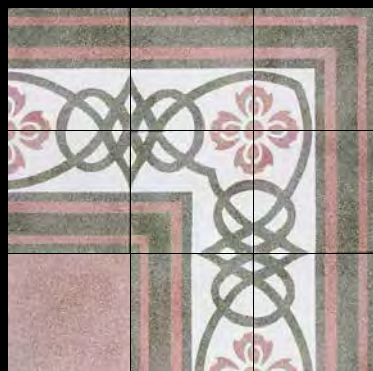

RUBAN F/A 10.14.22 (SC)