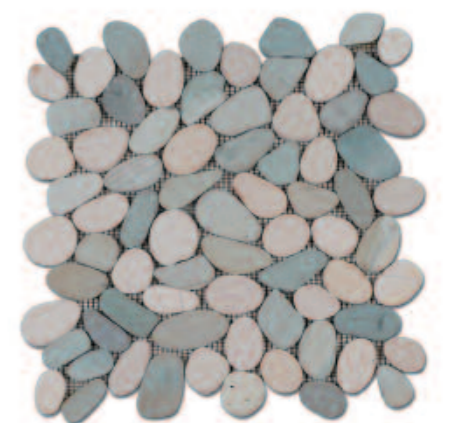

PINK - GAS1030F03 2D P

WHITE - GAS1030F01 2D P

BEIGE - GAS1030F02 2D P

JADE GREEN - GAS3030D05 12D B
GAS3030D05P 3D P

JADE GREEN - GAS1030F05 2D P

BLACK - GAS3030D04 12D B
GAS3030D04P 3D P

BLACK - GAS1030F04 2D P

о п у б л и к о в а н о

Грета Вульф

www.gretawolf.ru

BLACK WHITE
GAS3030D12 12D B
GAS3030D12P 3D P

WHITE BEIGE
GAS3030D20 12D B
GAS3030D20P 3D P

WHITE JADE GREEN
GAS3030D11 12D B
GAS3030D11P 3D P

ROUND MATTE