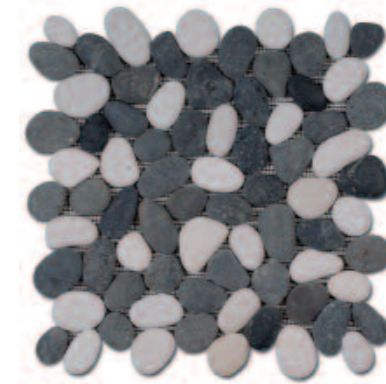

PINK - GAS1030F03 2D P

WHITE - GAS1030F01 2D P

BEIGE - GAS1030F02 2D P

JADE GREEN - GAS3030D05 12D B
GAS3030D05P 3D P

JADE GREEN - GAS1030F05 2D P

BLACK - GAS3030D04 12D B
GAS3030D04P 3D P

BLACK - GAS1030F04 2D P

BEIGE
 GAR3030D02 **8D B**
 GAR3030D02P **2D P**

PINK
 GAR3030D03 **8D B**
 GAR3030D03P **2D P**

WHITE JADE GREEN
 GAR3030D11 **8D B**
 GAR3030D11P **2D P**

BLACK WHITE
 GAR3030D12 **8D B**
 GAR3030D12P **2D P**