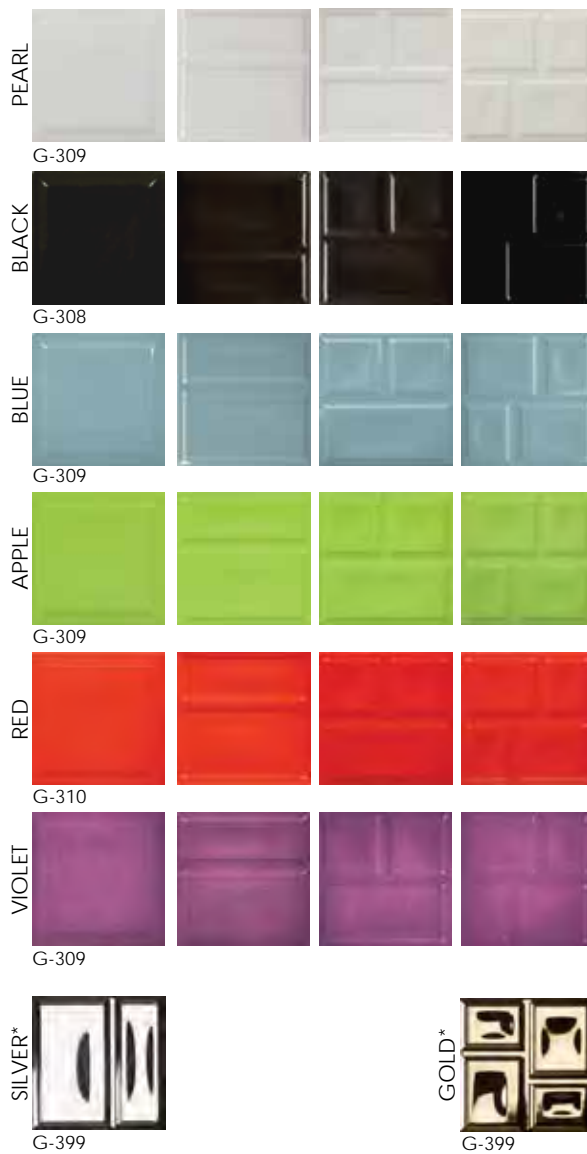

ART20 ART20

- | DECO
- | CUBIC
- | URBAN
- | CIRCLE
- | STRIPE
- | CONVEX

опубликовано

ГретаВульф

www.gretawolf.ru

опубликовано

GW
Гретаульф

www.gretawolf.ru

*Optional silver & gold Под заказ серебряный и золотой

URBAN colores | BETA

WHITE

G-309

CEMENT

G-309

TERRACOTTA

G-309