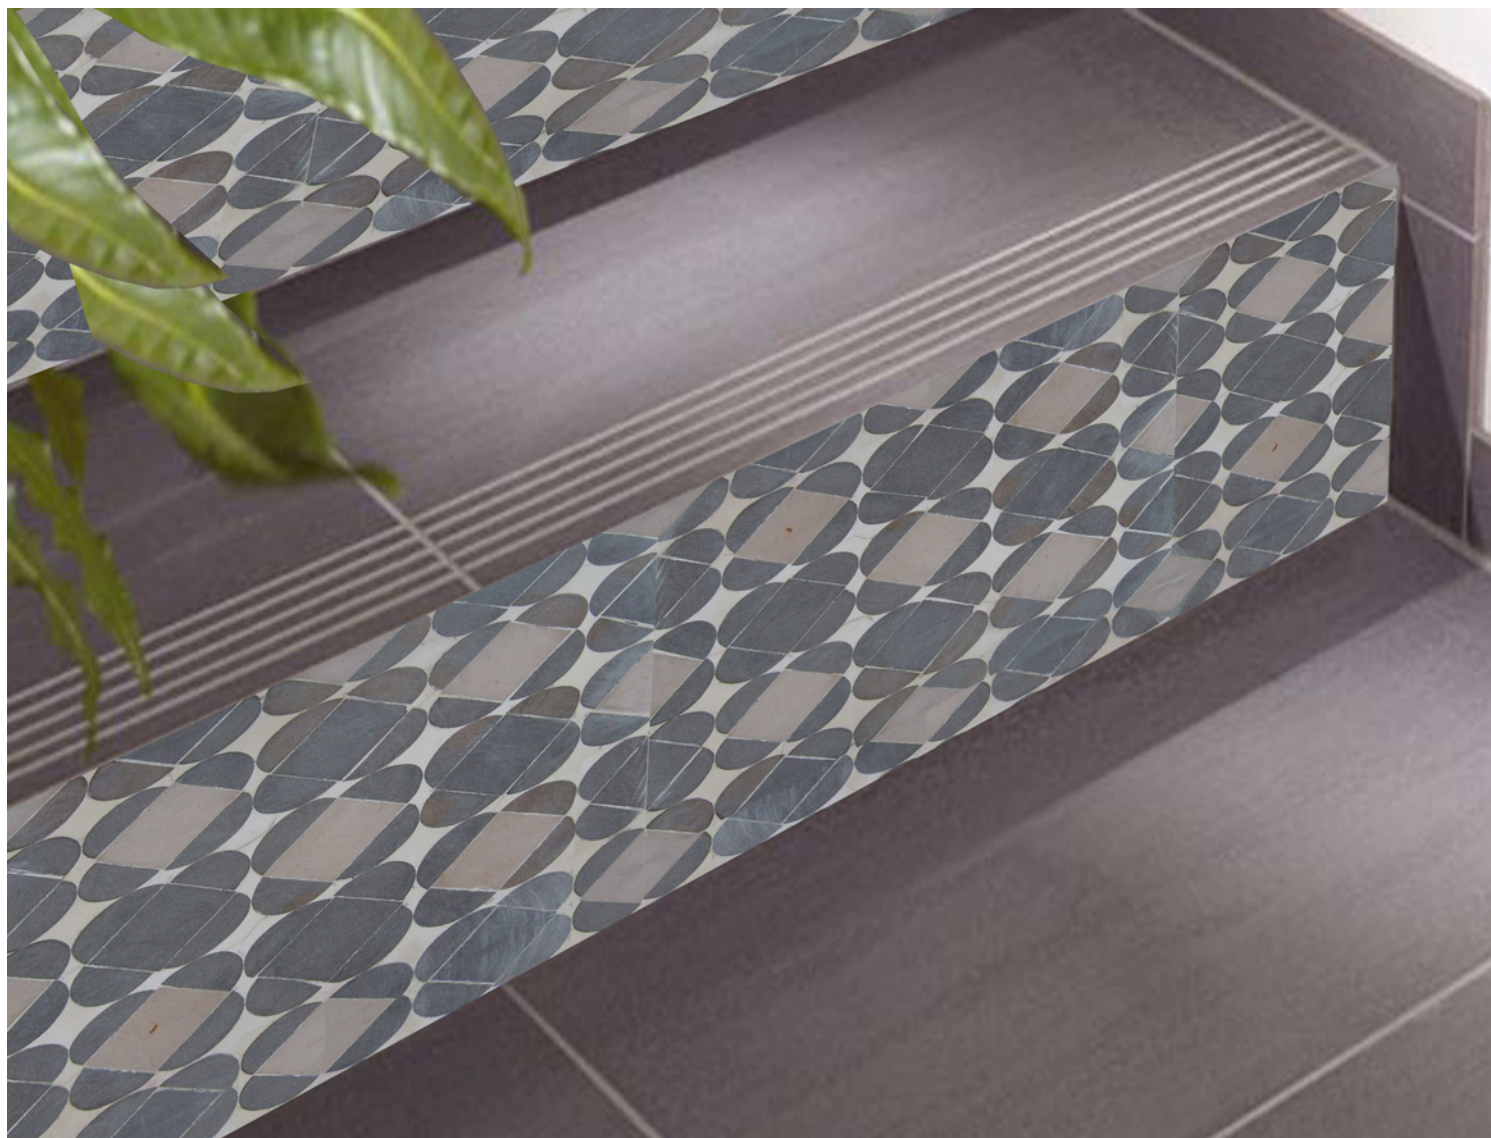

Installation

Shine Grey FS. With Beige and Grey FS. Square Honed
20x20 cm Back ground white Cement
Светло-серый с бежевым и серым.
Полуматовая квадратная плитка 20x20 см. Основа - белый цемент