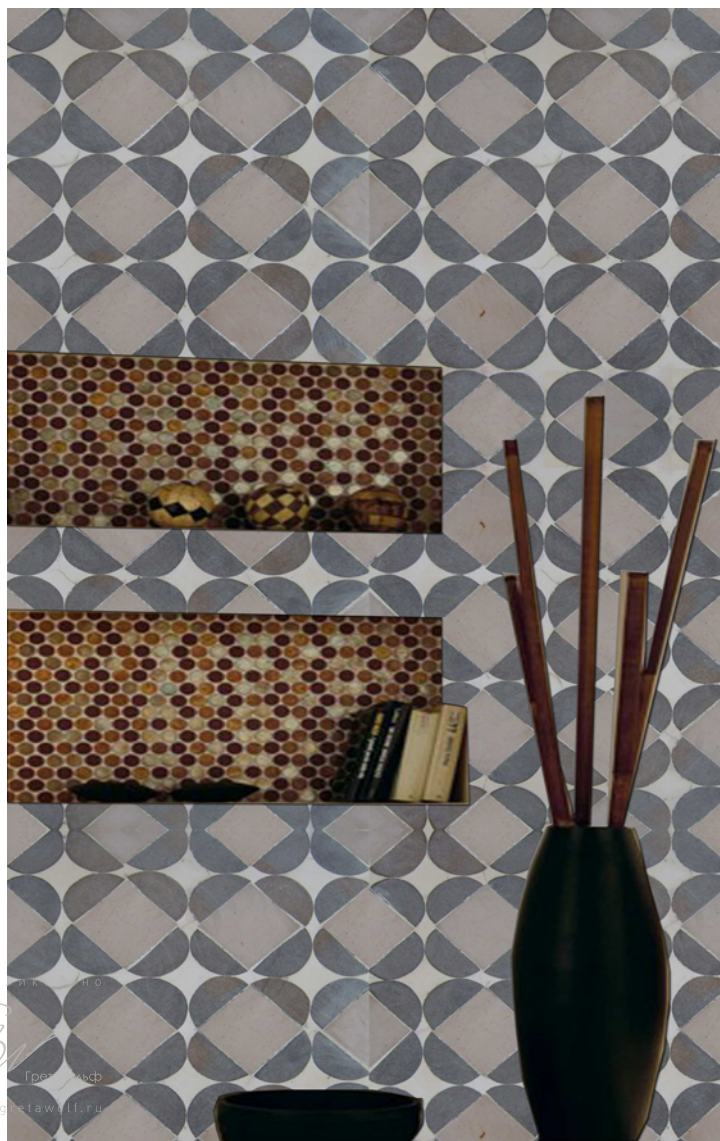

Pattern

Design by

' 2014

TNSHINBE-GRFS8wch

Installation

Shine Beige With Grey FS. Square Honed 20x20 cm

Back ground white Cement

Светло-бежевый с серым.

Полуматовая квадратная плитка 20x20 см. Основа - белый цемент

Pattern

опубликовано

ГретВульф
www.gretawolf.ru

Design by

' 2014

TNSHINGRFS-BE8wch

Installation

Shine Grey FS. With Beige Square Honed 20x20 cm
Back ground white Cement
Светло-серый с бежевым.
Полуматовая квадратная плитка 20x20 см. Основа - белый цемент

Pattern

Design by

' 2014

TNSHINGRFS-BEGRFS8wch

Installation

Shine Grey FS. With Beige and Grey FS. Square Honed
20x20 cm Back ground white Cement
Светло-серый с бежевым и серым.
Полуматовая квадратная плитка 20x20 см. Основа - белый цемент

Pattern

опубликовано