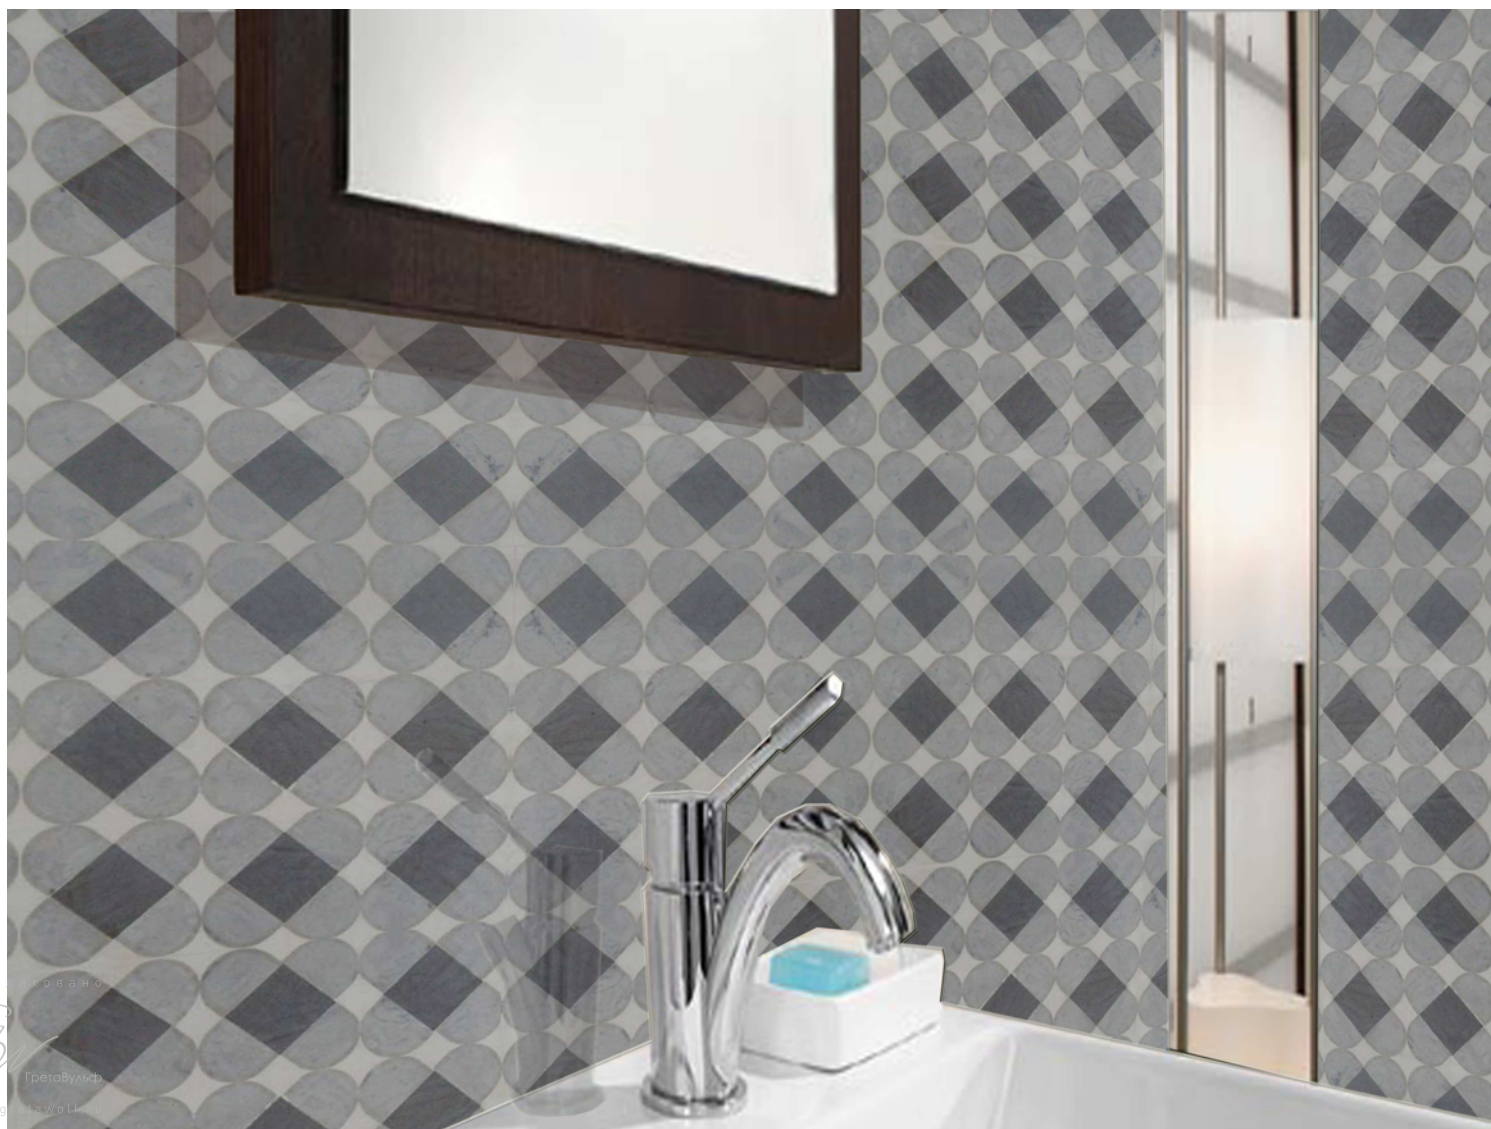

Mosaicadecor. Коллекция 2014

Design by

' 2014

TNSHINGRTH-GRFS8wch

Installation

Shine Grey TH. With Grey FS. Square Honed 20x20 cm
Back ground white Cement

Светло-серый с серым.

Полуматовая квадратная плитка 20x20 см. Основа - белый цемент

Pattern

Design by

' 2014

TNSHINBE-GRFS8wch

Installation

Shine Beige With Grey FS. Square Honed 20x20 cm

Back ground white Cement

Светло-бежевый с серым.

Shine Grey FS. With Beige Square Honed 20x20 cm
Back ground white Cement
Светло-серый с бежевым.
Полуматовая квадратная плитка 20x20 см. Основа - белый цемент

Pattern

Design by

' 2014

TNSHINGRFS-BEGRFS8wch