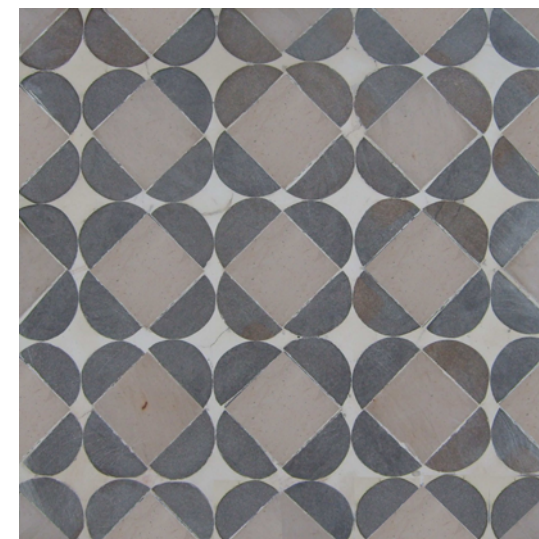

Pattern

Design by

' 2014

TNSHINBE-GRFS8wch

Installation

Shine Beige With Grey FS. Square Honed 20x20 cm

Back ground white Cement

Светло-бежевый с серым.

Полуматовая квадратная плитка 20x20 см. Основа - белый цемент

Pattern

опубликовано

ГретВульф
www.gretawolf.ru

Design by

' 2014

TNSHINGRFS-BE8wch

Installation

Shine Grey FS. With Beige Square Honed 20x20 cm
Back ground white Cement
Светло-серый с бежевым.
Полуматовая квадратная плитка 20x20 см. Основа - белый цемент

Pattern

Design by

' 2014

TNSHINGRFS-BEGRFS8wch

Installation

Shine Grey FS. With Beige and Grey FS. Square Honed
20x20 cm Back ground white Cement
Светло-серый с бежевым и серым.
Полуматовая квадратная плитка 20x20 см. Основа - белый цемент

Pattern

опубликовано