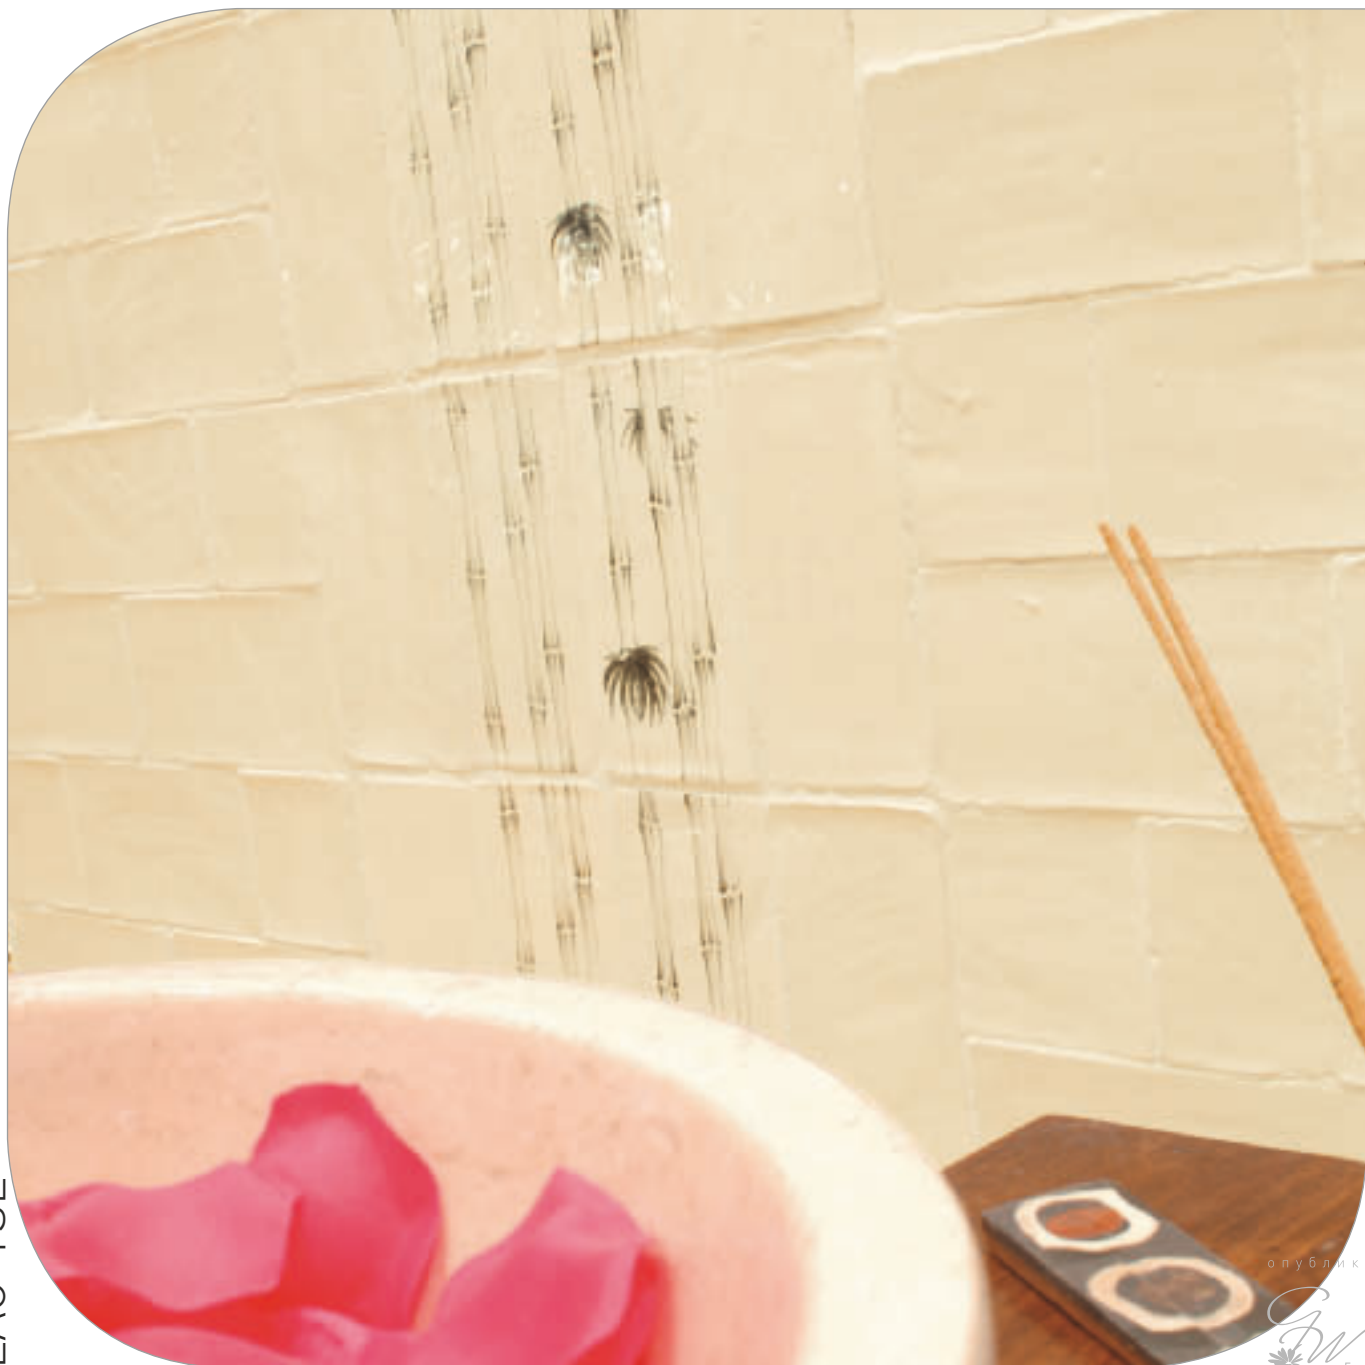

LAO-TSÉ

10x20x1 Поз. Crema AL-1140 | Cenefa/Border Поз. BO-1 (10x20) AL-580 | Поз. BO-2 (10x20) AL-580

опубликовано

ГретаВульф

www.gretawolf.ru