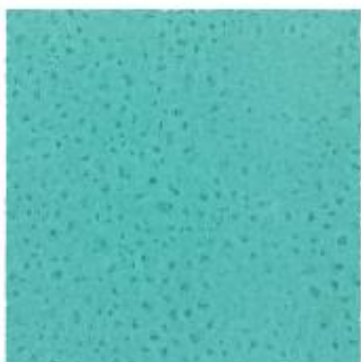

Verde Veronés

Verde Nilo

о п у б л и к о в а н о

Грета Вульф

www.gretawolf.ru

Azul Oceano

Azul Celeste

Azul Medianoche