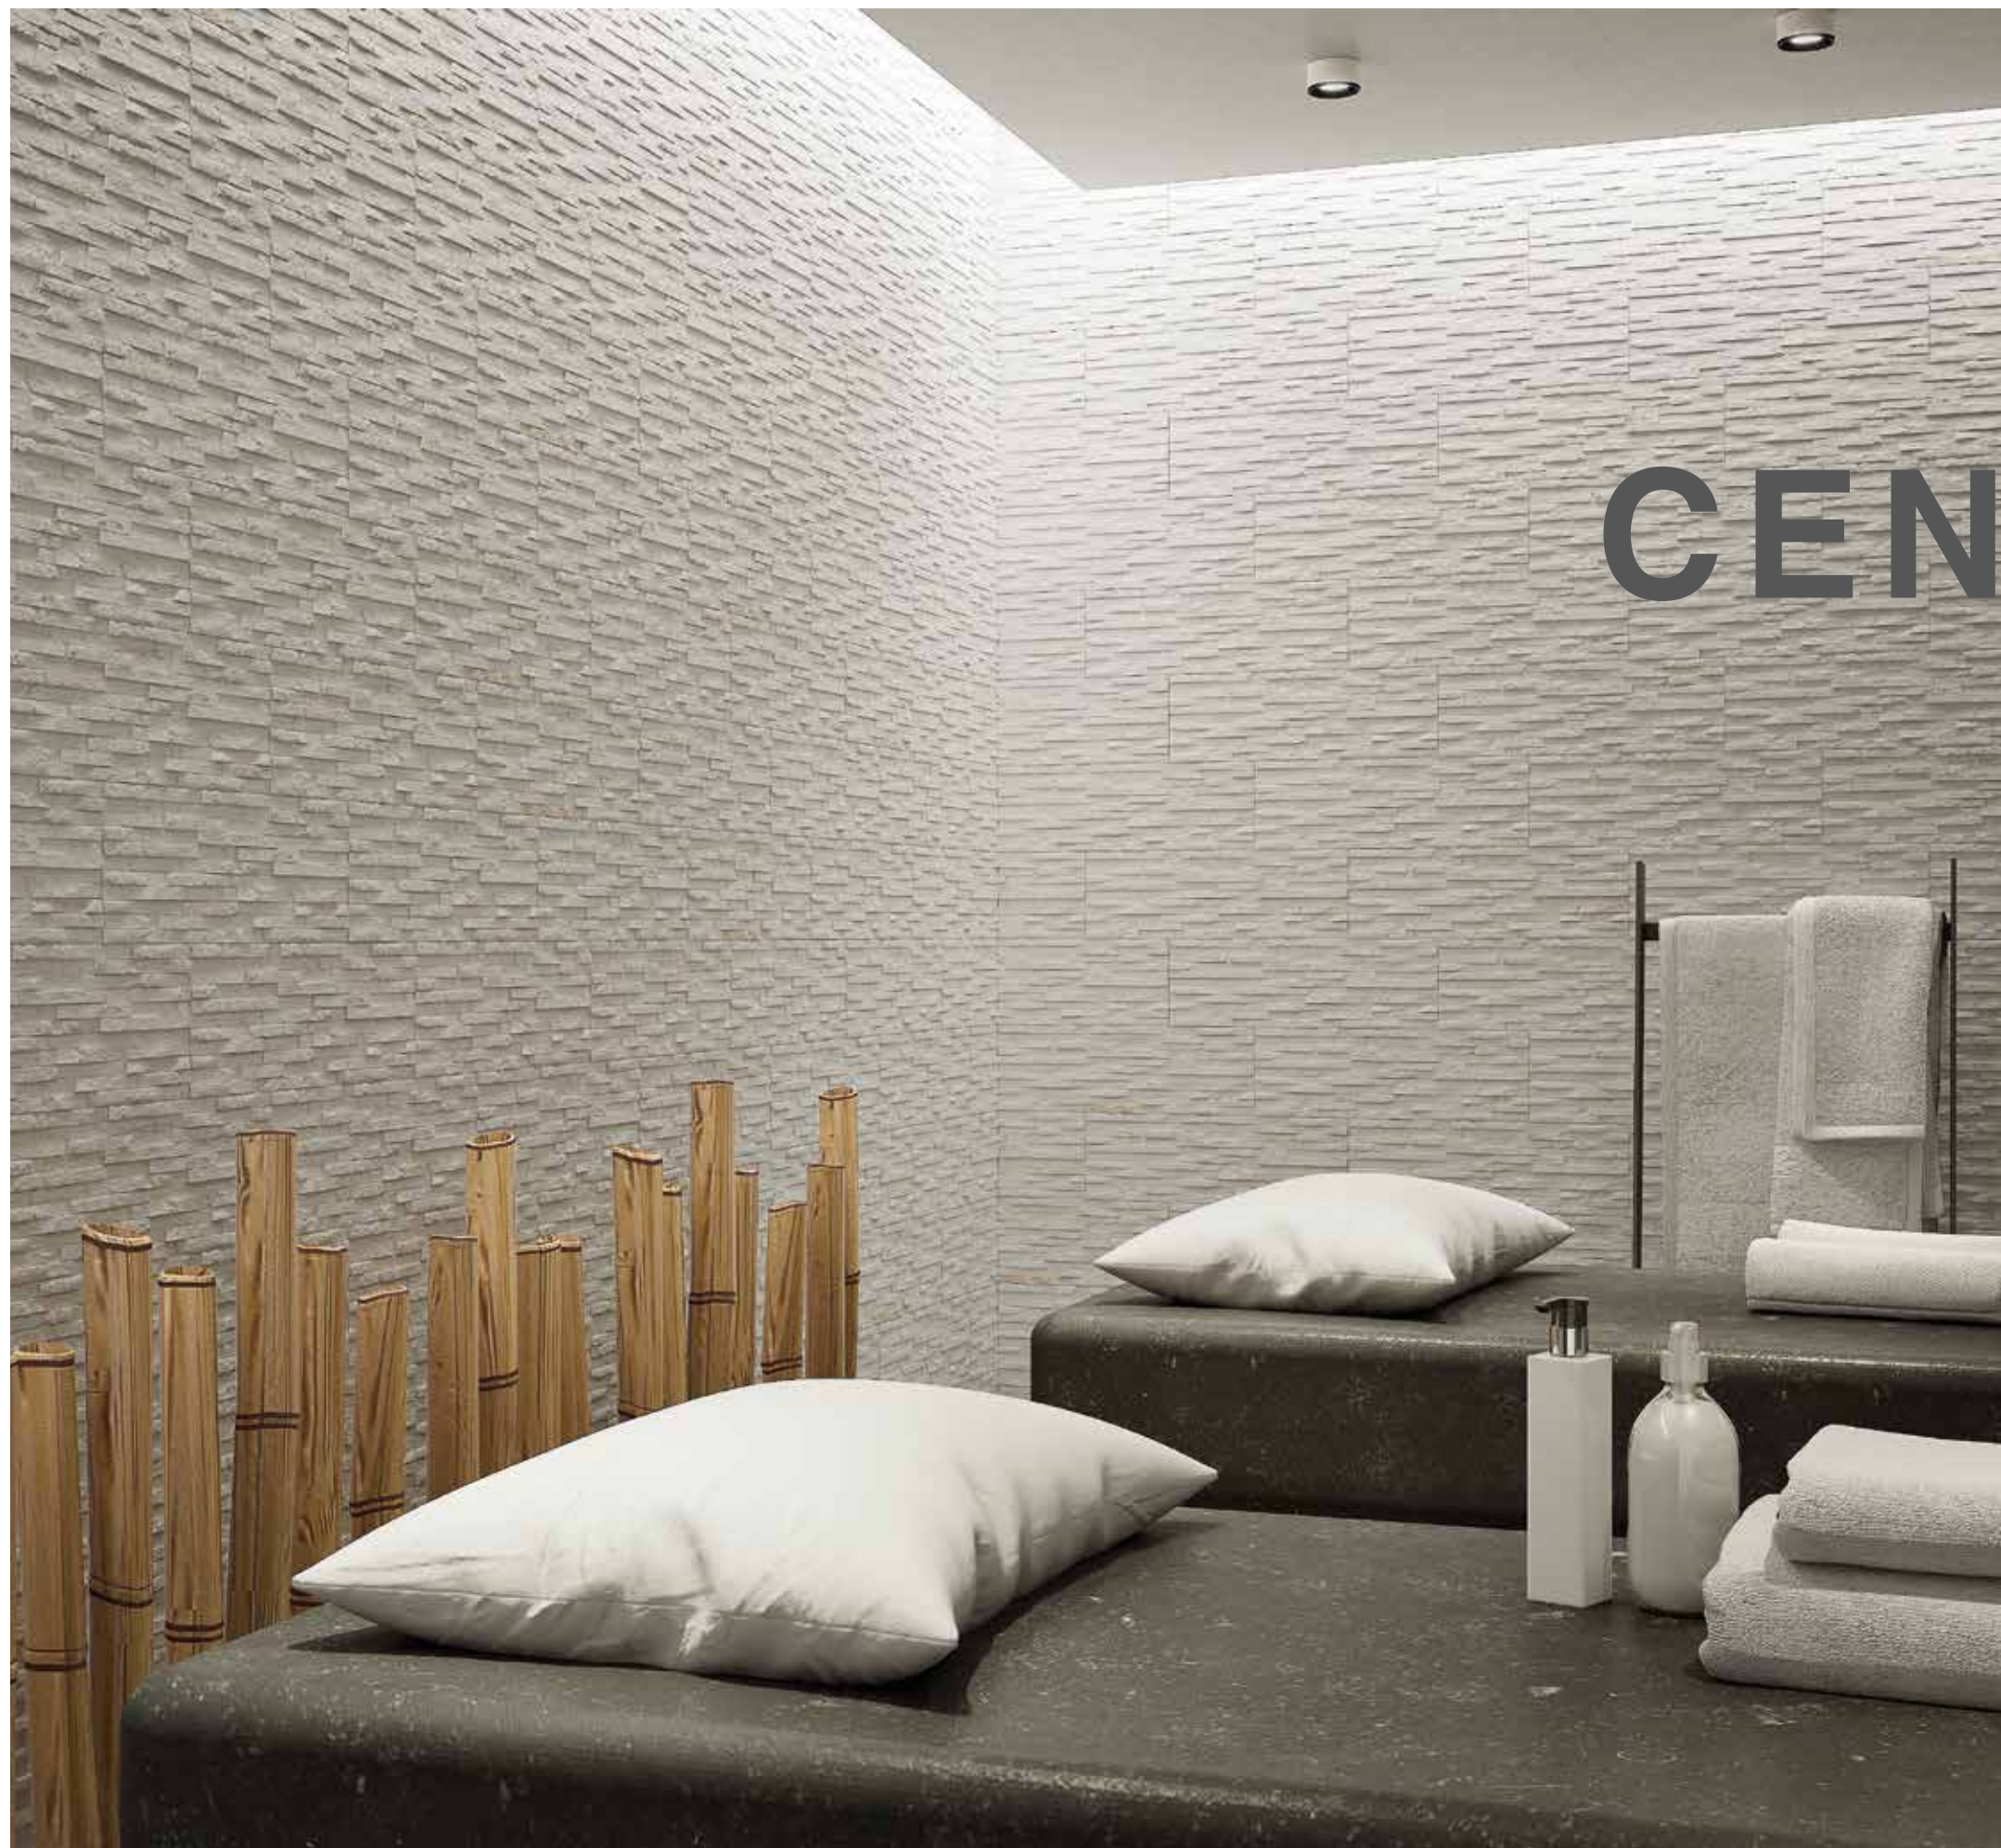

30x60 cm. / 11.8"x23.6"

-BOSFORO 30

Centenar

Centenar White 17x52 cm. / 6,7"x20,5"

CENTENAR

PORCELAIN TILES

17x52 cm. / 6,7"x20,5"

Registered product* / Producto registrado