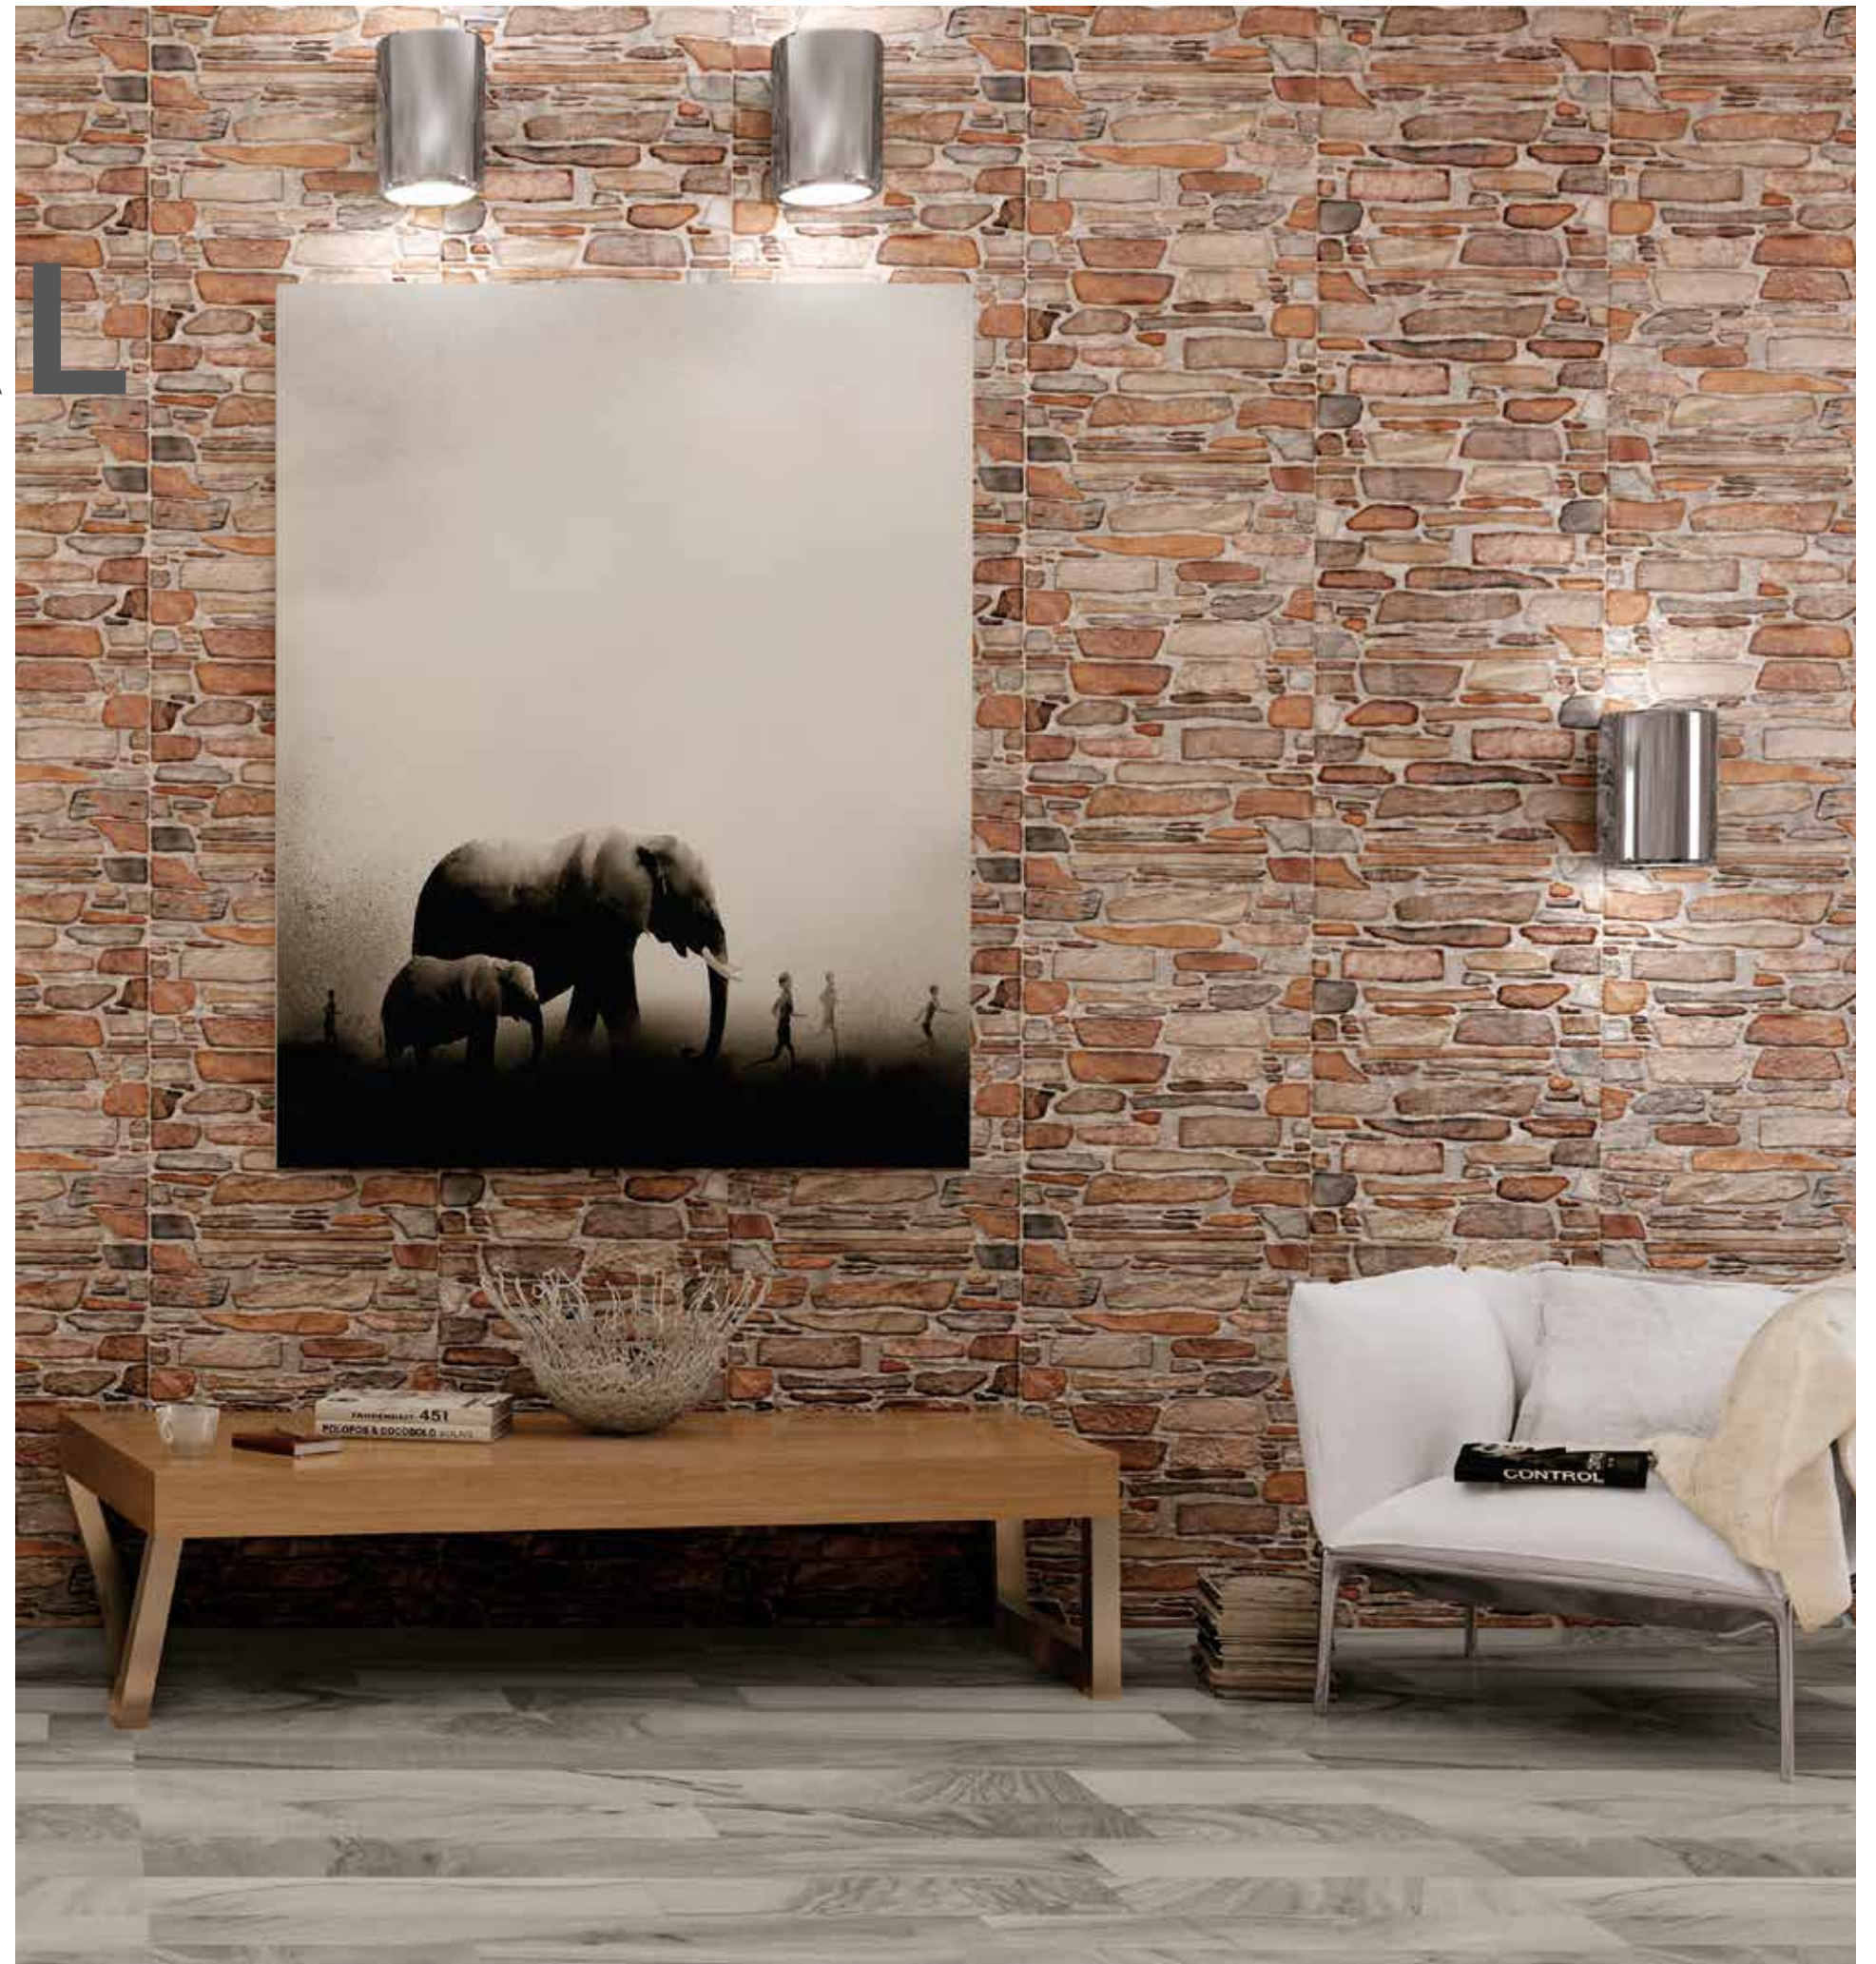

Medida / Size	Cajas / Boxes	Palet M ² / SQM	KG
40x60	48	57,60	1.150

COLECCIÓN

1

NATURAL CHARM

2

STONE SPIRIT

3

MOSAIC CRUSH