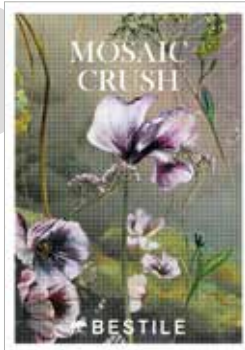

Medida / Size	Cajas / Boxes	Palet M ² / SQM	KG
40x60	48	57,60	1.150

COLECCIÓN

1

NATURAL CHARM

2

STONE SPIRIT

3

MOSAIC CRUSH