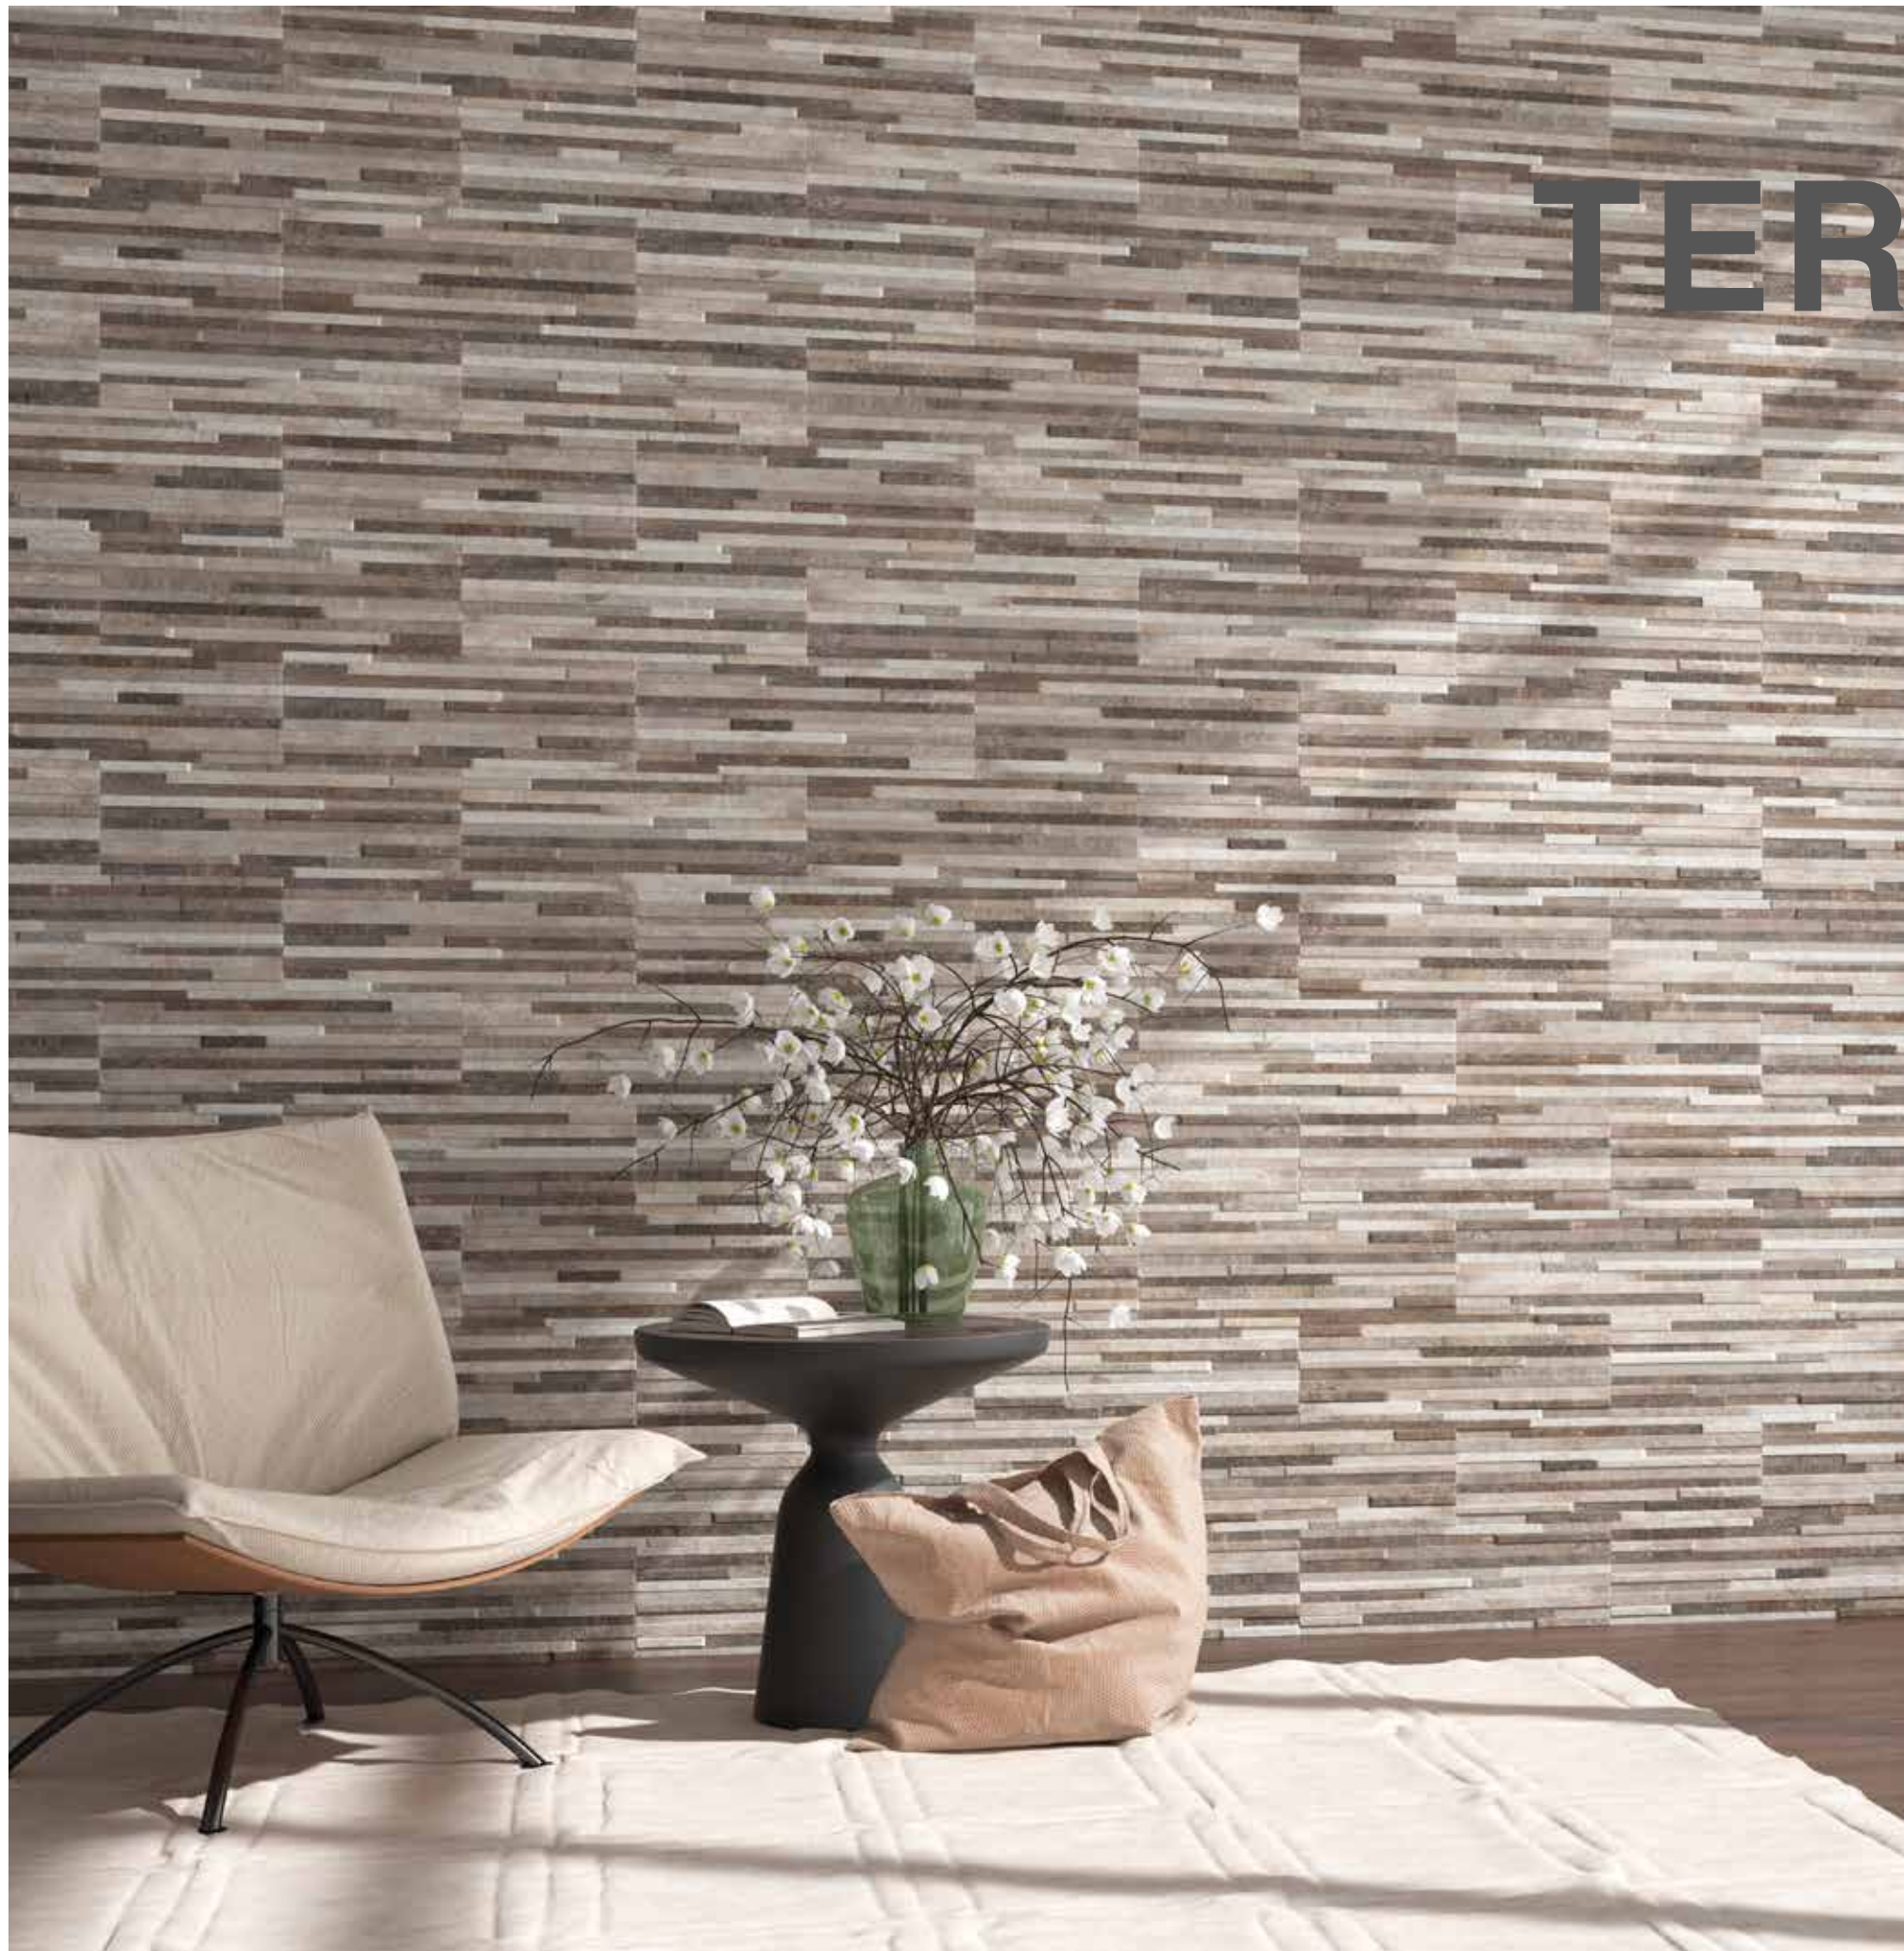

Terracota

Terracota Marrón 17x52 cm. / 6,7"x20,5"

TERRACOTA

PORCELAIN TILES

17x52 cm. / 6,7"x20,5"

Terracota Beige 17x52 cm. / 6,7"x20,5"

Terracota Mix 17x52 cm. / 6,7"x20,5"

Terracota Marrón 17x52 cm. / 6,7"x20,5"