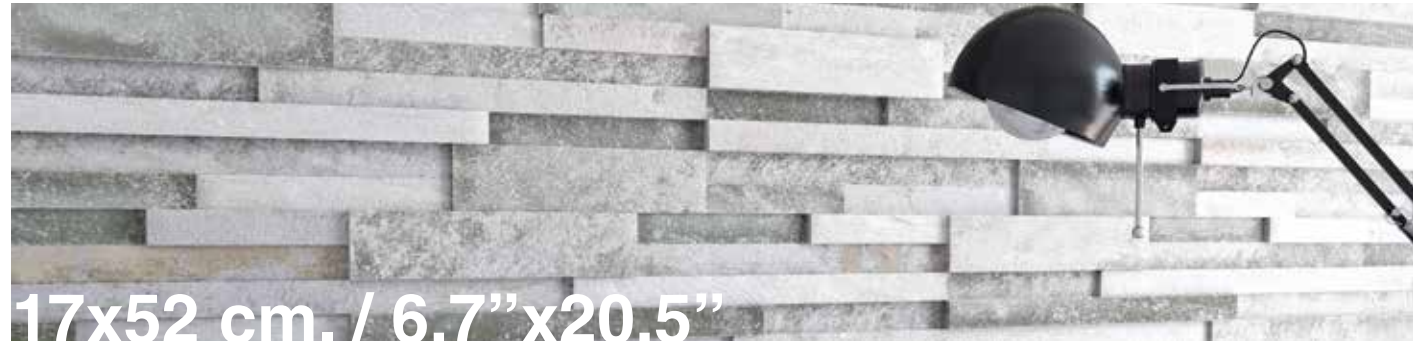

ÍNDICE POR FORMATO
INDEX BY SIZE

17x52 cm. / 6.7"x20.5"

-CENTENAR 06, -KERALA 10, -TIKAL 16, -TERRACOTA 20, -YUKON 22, -AGATHA TOKYO 26,
-AGATHA AMAZONAS 27