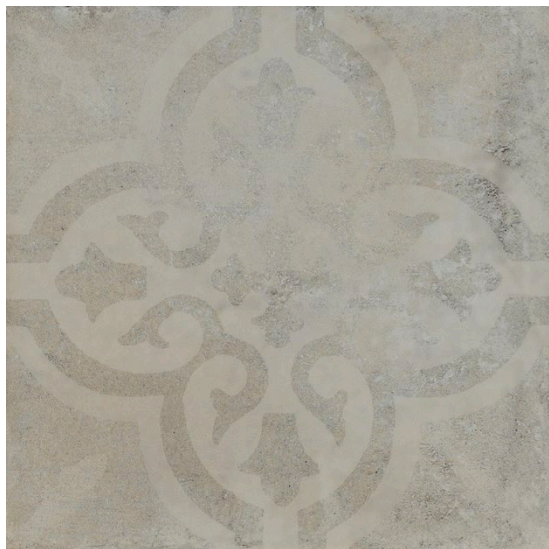

G-527

A.mano white natural 30x30, rosso natural 7,5x30

A.mano

white decor

A.mano 30x30

(29,75 x 29,75 cm - 11.71" x 11.71")

A.mano white decor 30x30

G-1284