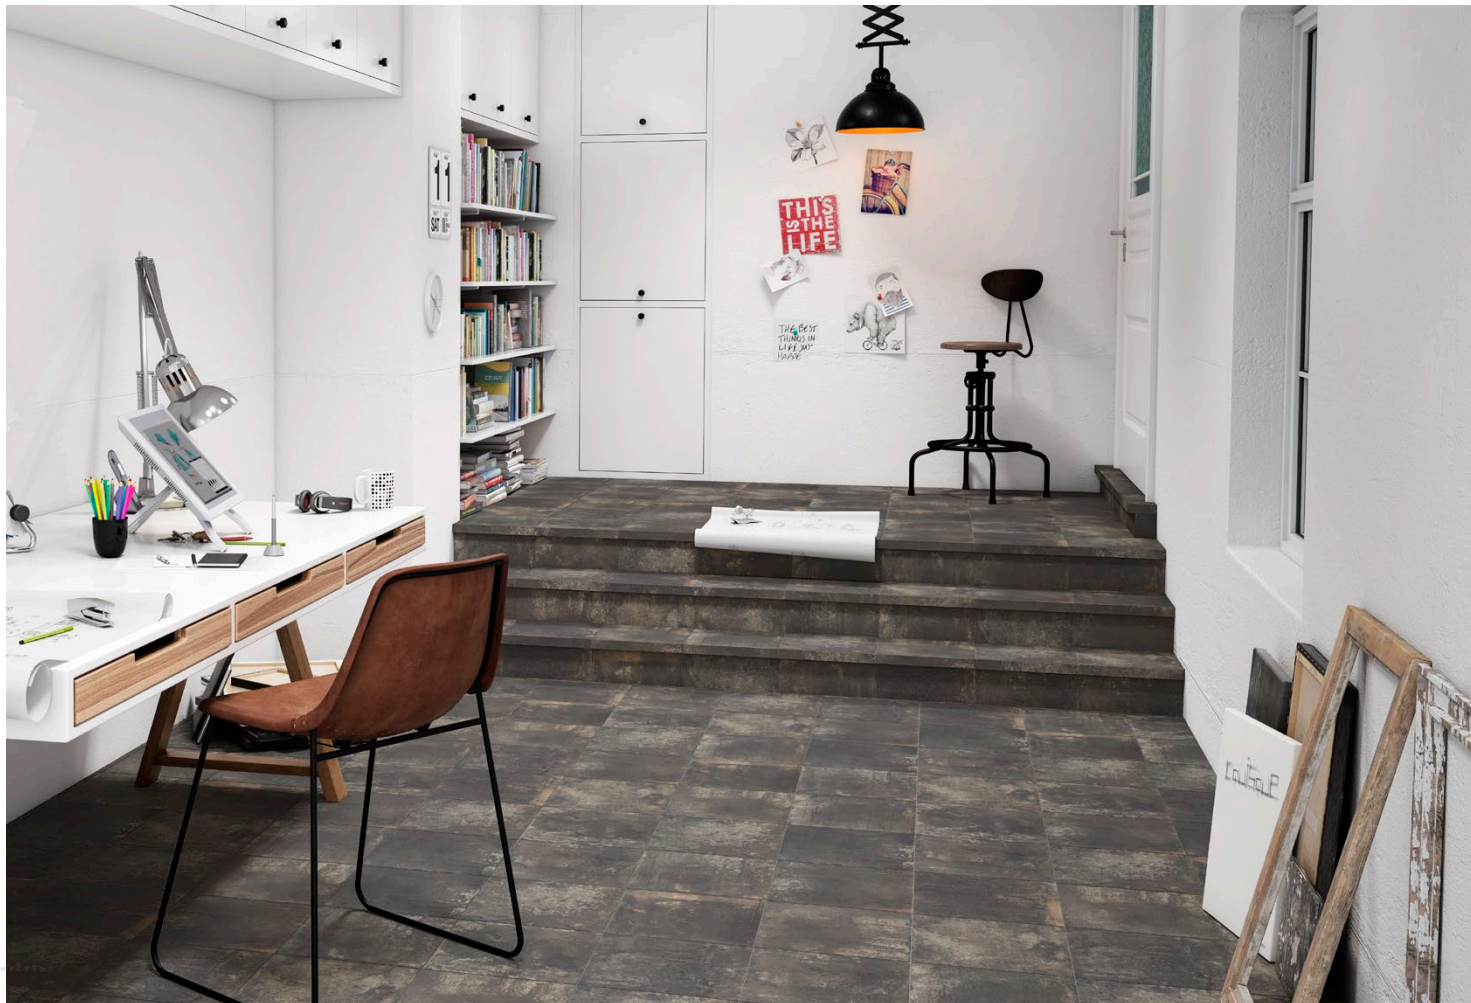

A.mano black natural gradone ángulo

NATURAL

G-527

опубликовано

Гретауолл
www.gretawall.ru

A.mano

Black decor

A.mano 30x30