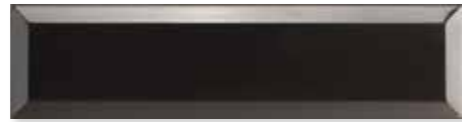

Manhattan Bisel
Negro Brillo
7.5x30 cm. 2^{61/64}"x11^{13/16}"
C07301