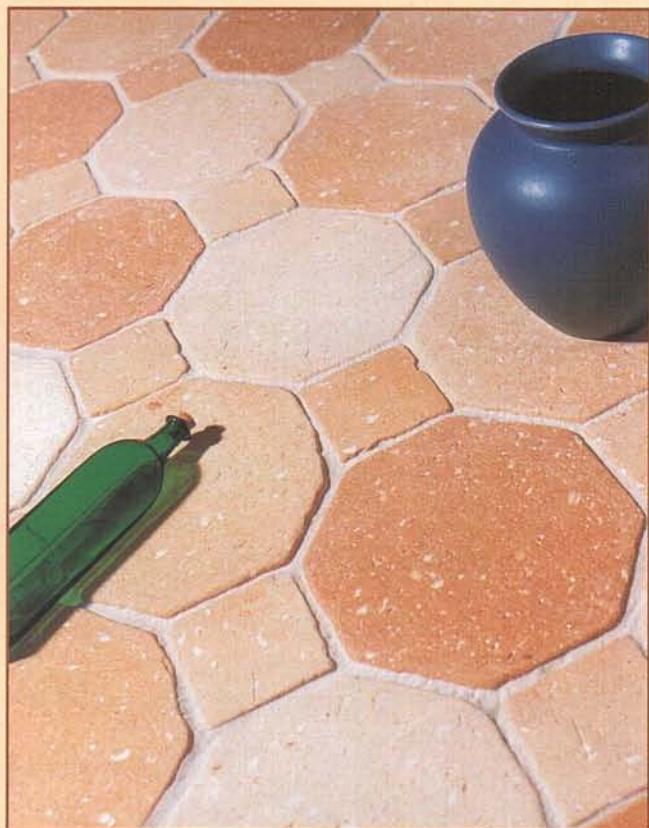

Terre cuite naturelle octogone 18 cm
Natural terracotta Натуральная терракота

**Collection Abbaye
Cabochons unis**