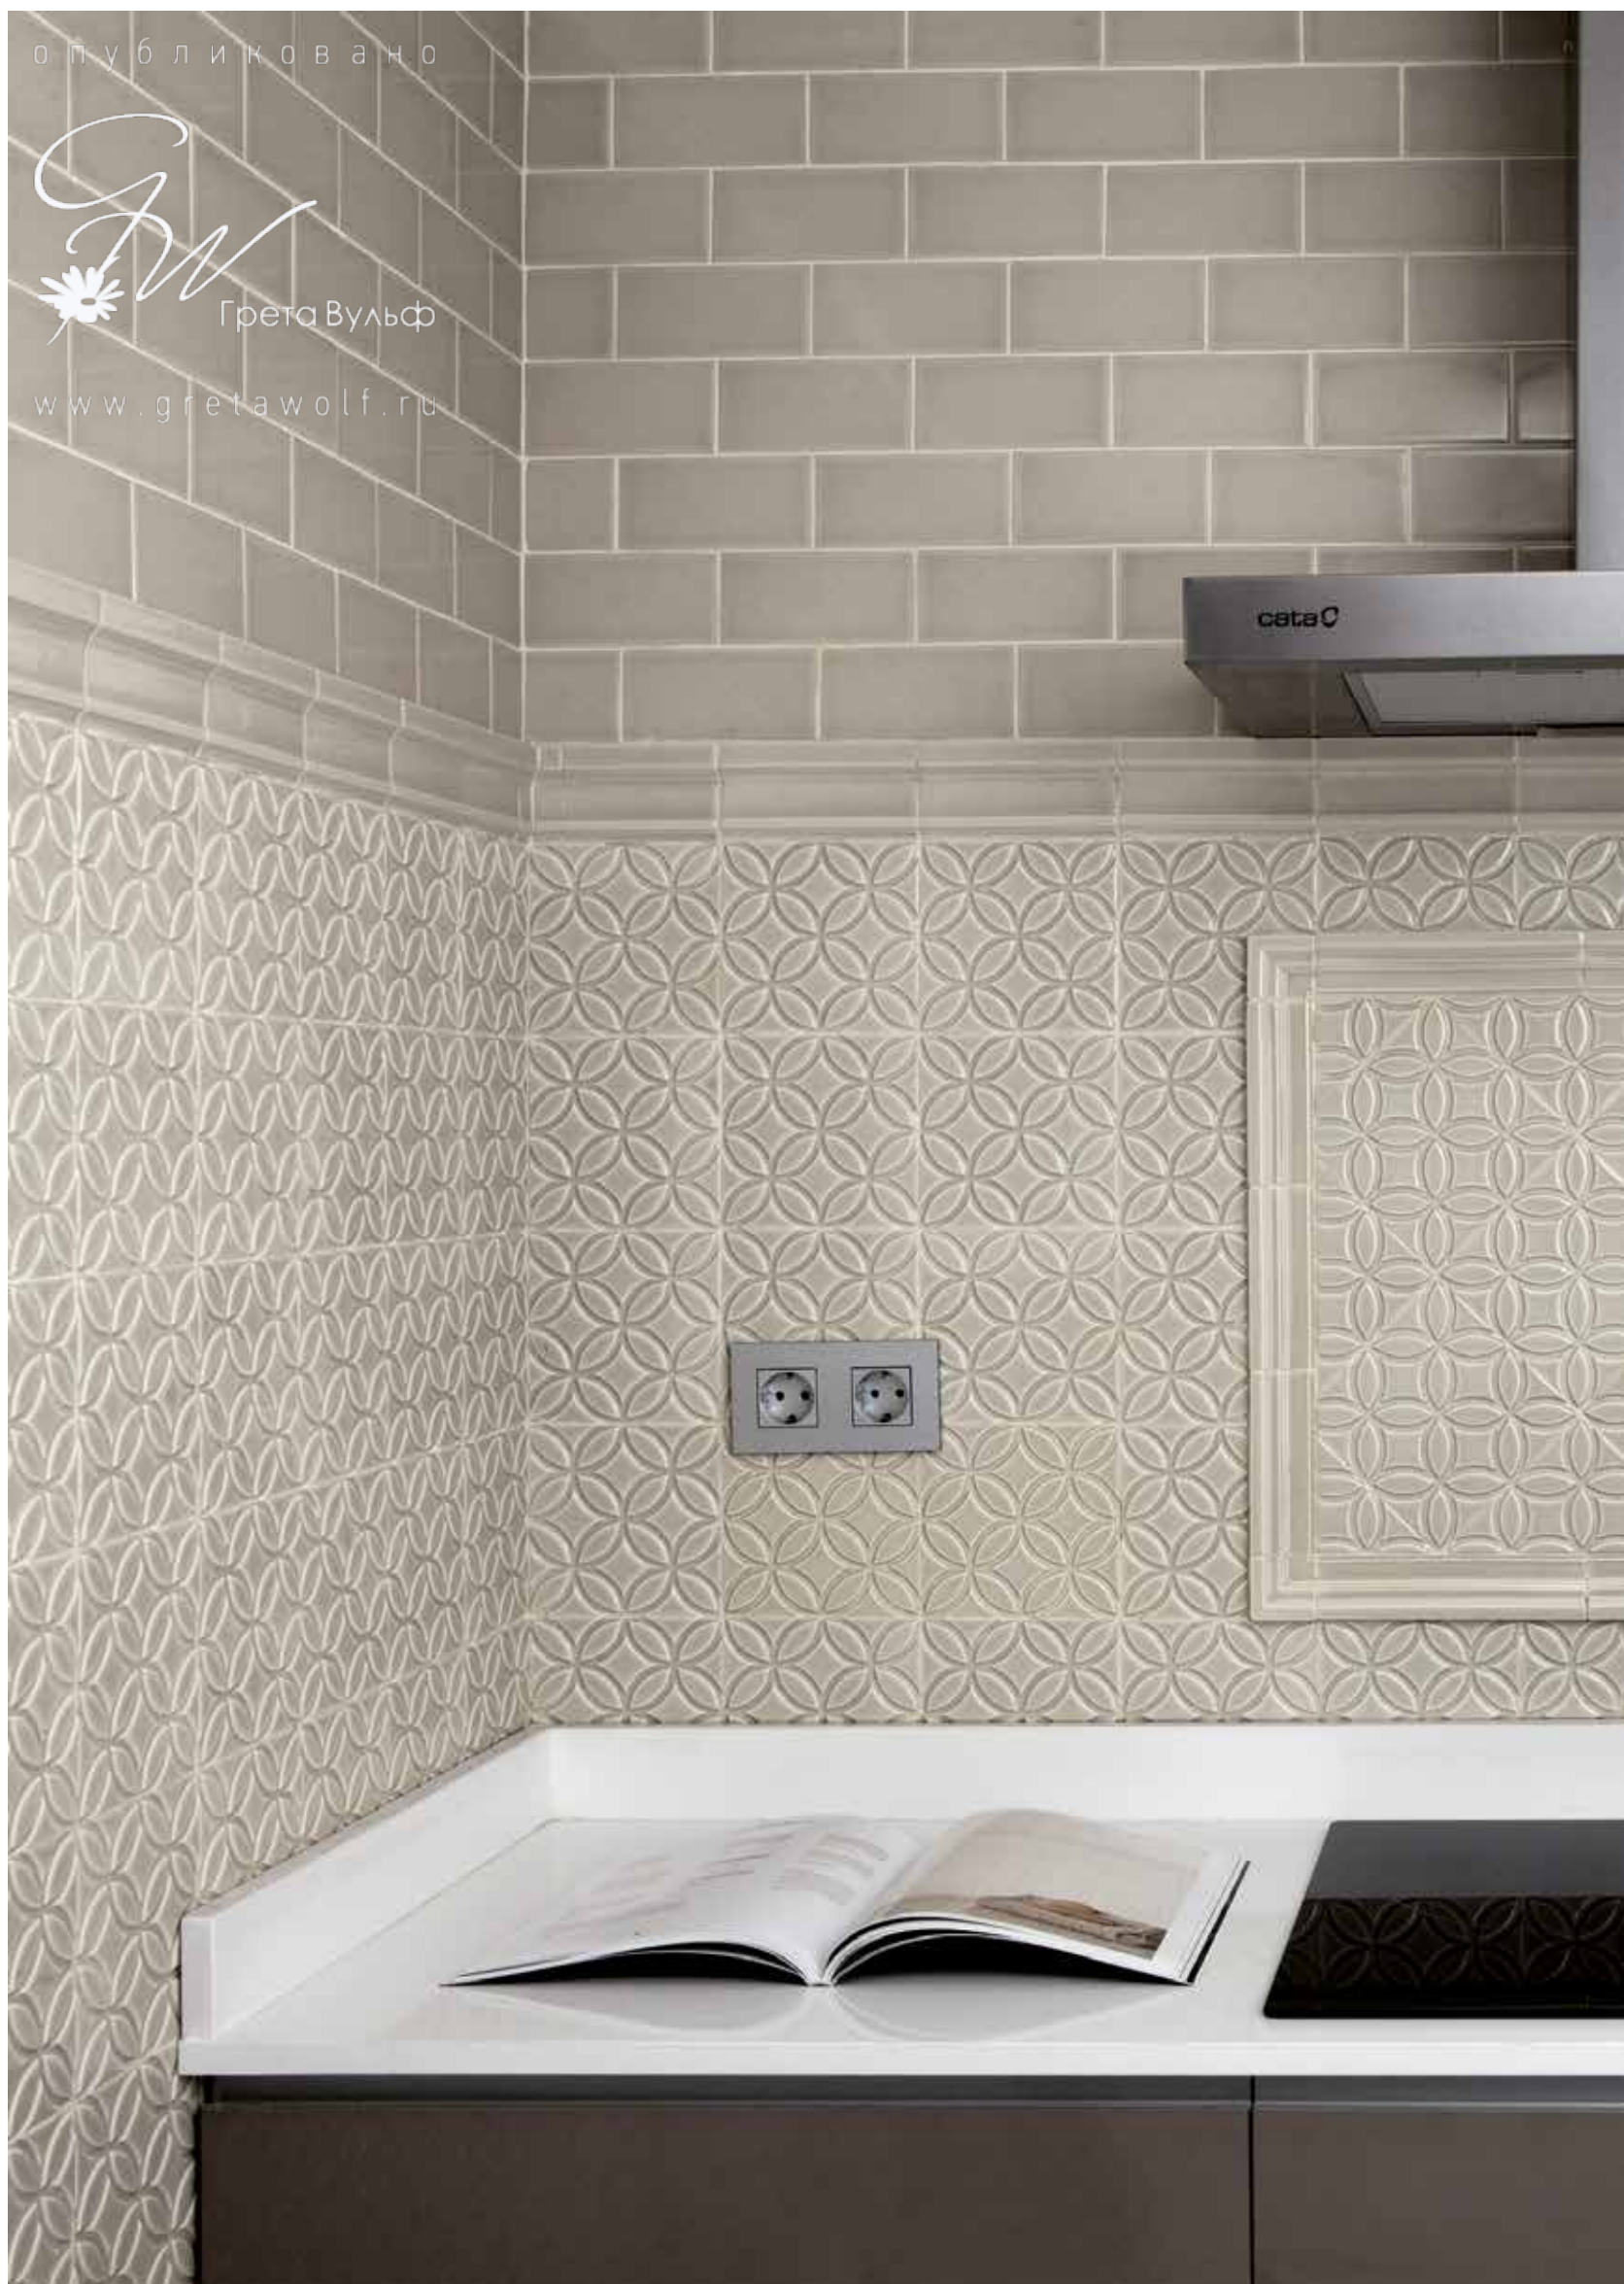

Грета Вульф

www.gretawolf.ru