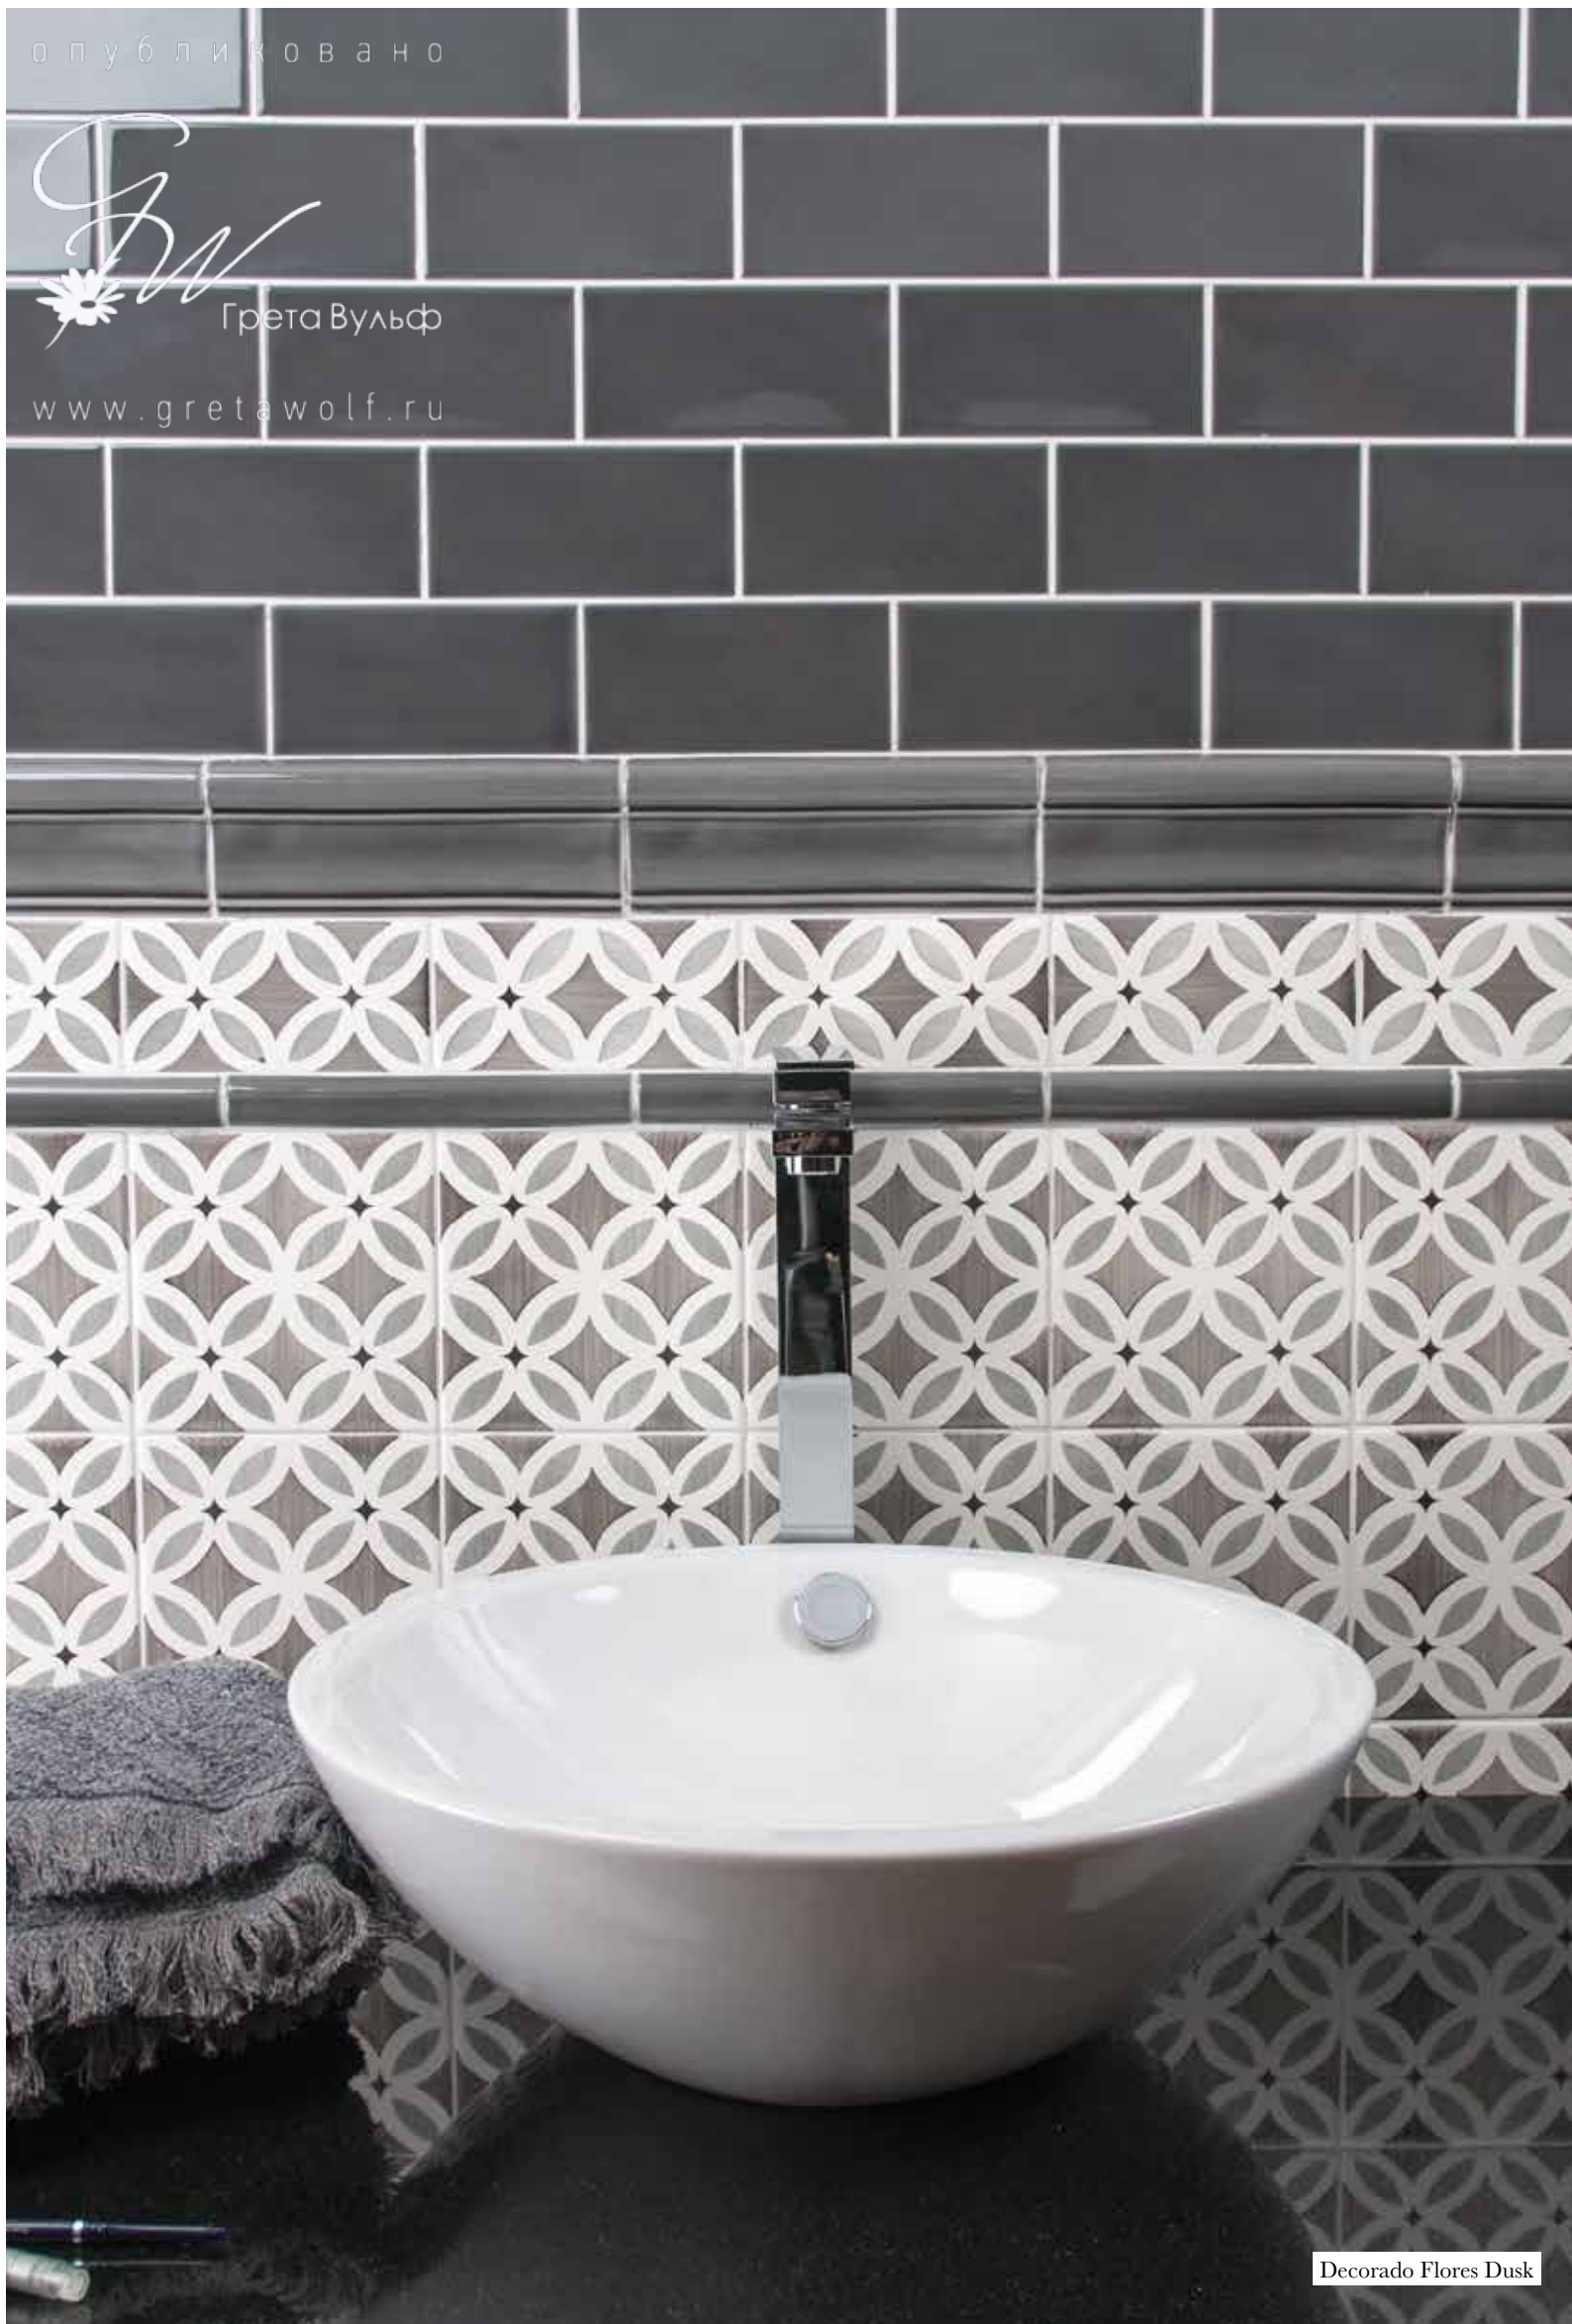

ADST6001 - ADM35
DECORADO FLORES DUSK
14,8 X 14,8 cm.

ADST3001 - ADP20
GENEFA FLORES DUSK
7,4 X 14,8 cm.

P-38

опубликовано

Грета Вульф

www.gretawolf.ru

Decorado Flores Dusk

о п у б л и к о в а н о