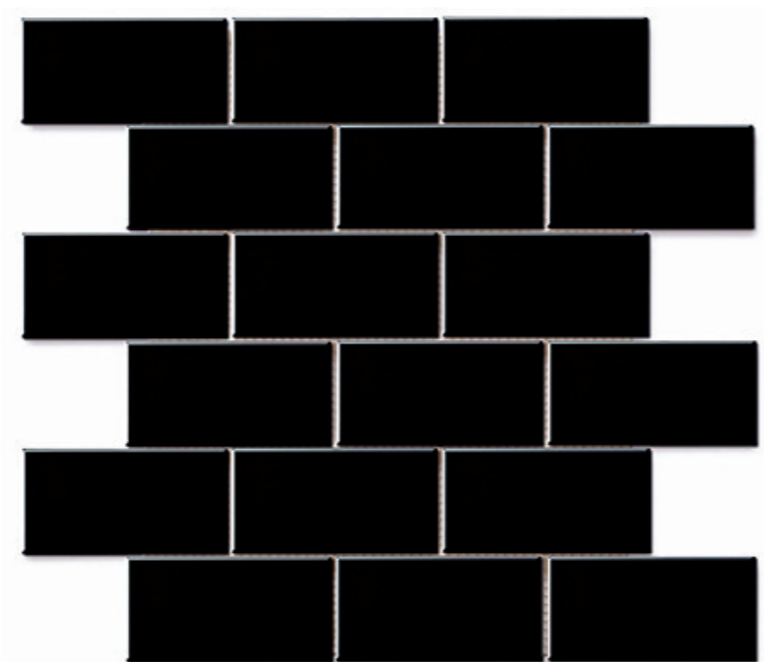

GLOSSY IVORY N°8
MAF1215L08 **1H P**

GLOSSY BLACK N°32
MAF1215L32 **1H P**

FLAT 7,5 X 15 cm 88 pieces/m²

GLOSSY WHITE N°0
MAN7515C00 **5H M**

GLOSSY PEARL GREY N°83
MAN7515C83 **6H M**

GLOSSY IVORY N°8
MAN7515C08 **6H M**

GLOSSY BLACK N°32
MAN7515C32 **6H M**

GLOSSY

MINI-MANHATILES MOSAÏC

Sheet 30 x 30 cm

Tile format : 5 x 10 cm - Thickness: 8 mm

11 sheets/box

GLOSSY WHITE N°0
 MAN0510D00 **9H B**
 MAN0510D00P **3H P**

GLOSSY BLACK N°32
 MAN0510D32 **10H B**
 MAN0510D32P **4H P**