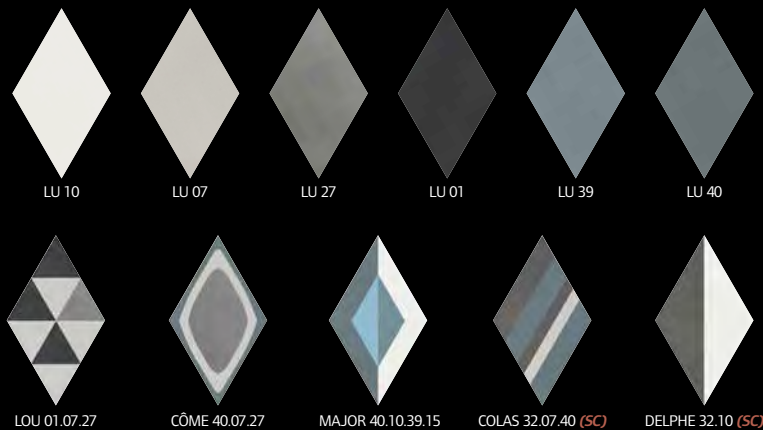

Les losanges / Diamond-shaped tiles

Disponibles en format 217 x 125 x 15 mm / Available in 217 x 125 x 15 mm.