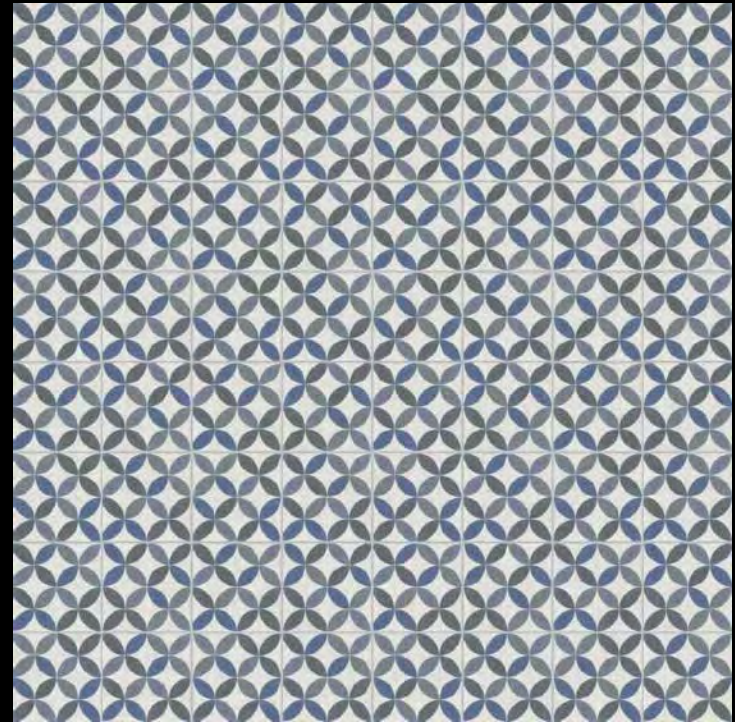

COLLECTION 2021

Les motifs / Patterns

Disponibles en format 200 x 200 x 15 mm / Available in 200 x 200 x 15 mm.