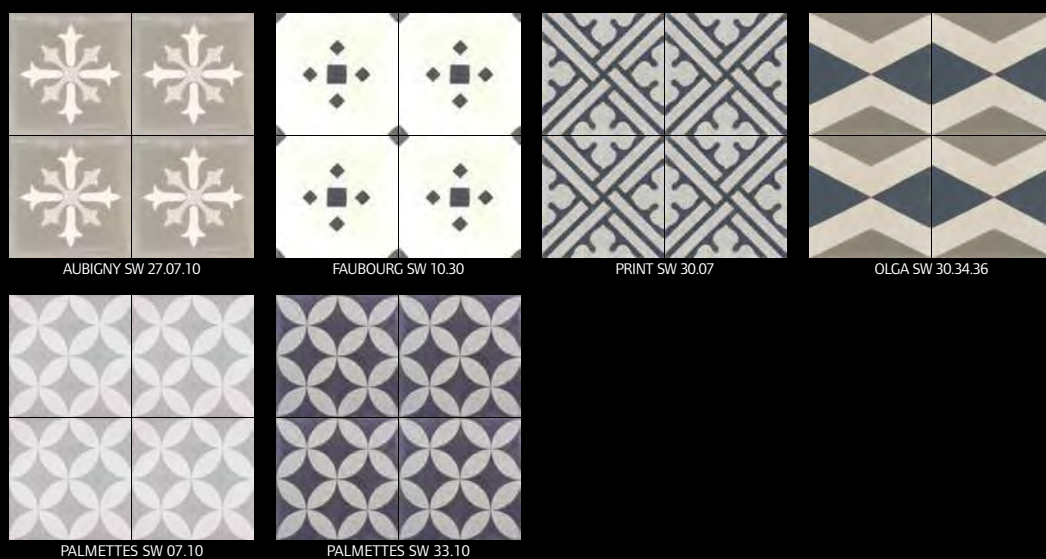

Les motifs sur commande / On demand patterns

Disponibles en format 200 x 200 x 15 mm / Available in 200 x 200 x 15 mm.