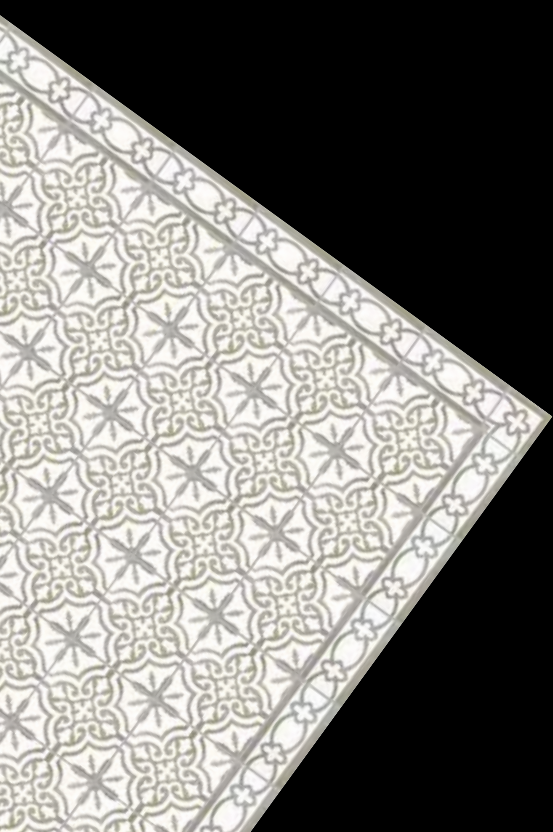

COLLECTION 2021

Les frises et angles / *Border tiles*

Disponibles en format 200 x 200 x 15 mm / Available in 200 x 200 x 15 mm.

Les frises 10x20 et angles / *10x20 cm border tiles*

Disponibles en format 100 x 200 x 15 mm / Available in 100 x 200 x 15 mm.