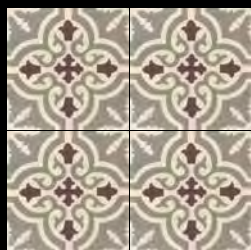

TROUVILLE 07.27.35.36