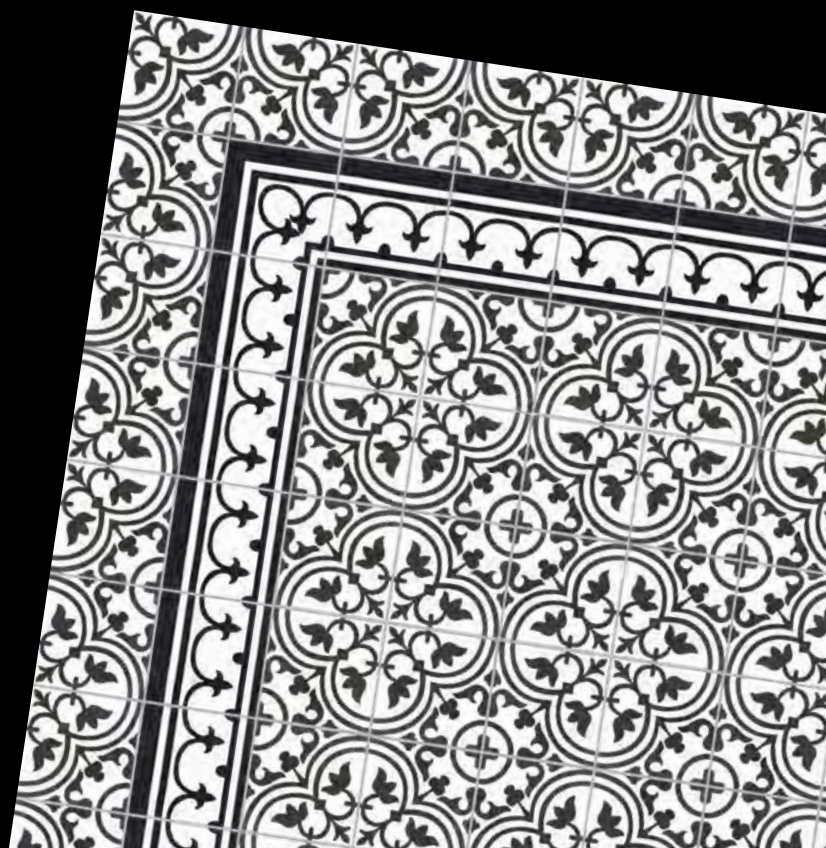

Retrouvez de nombreux exemples
de carreaux en situation sur notre site internet
www.couleurs-et-matieres.fr

Collection Studio Romancie

Disponible en format 200 x 200 x 15 mm / Available in 200 x 200 x 15 mm.