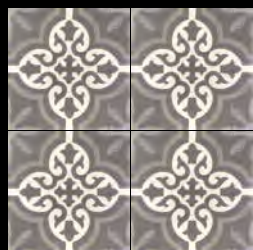

TROUVILLE 32.27.07