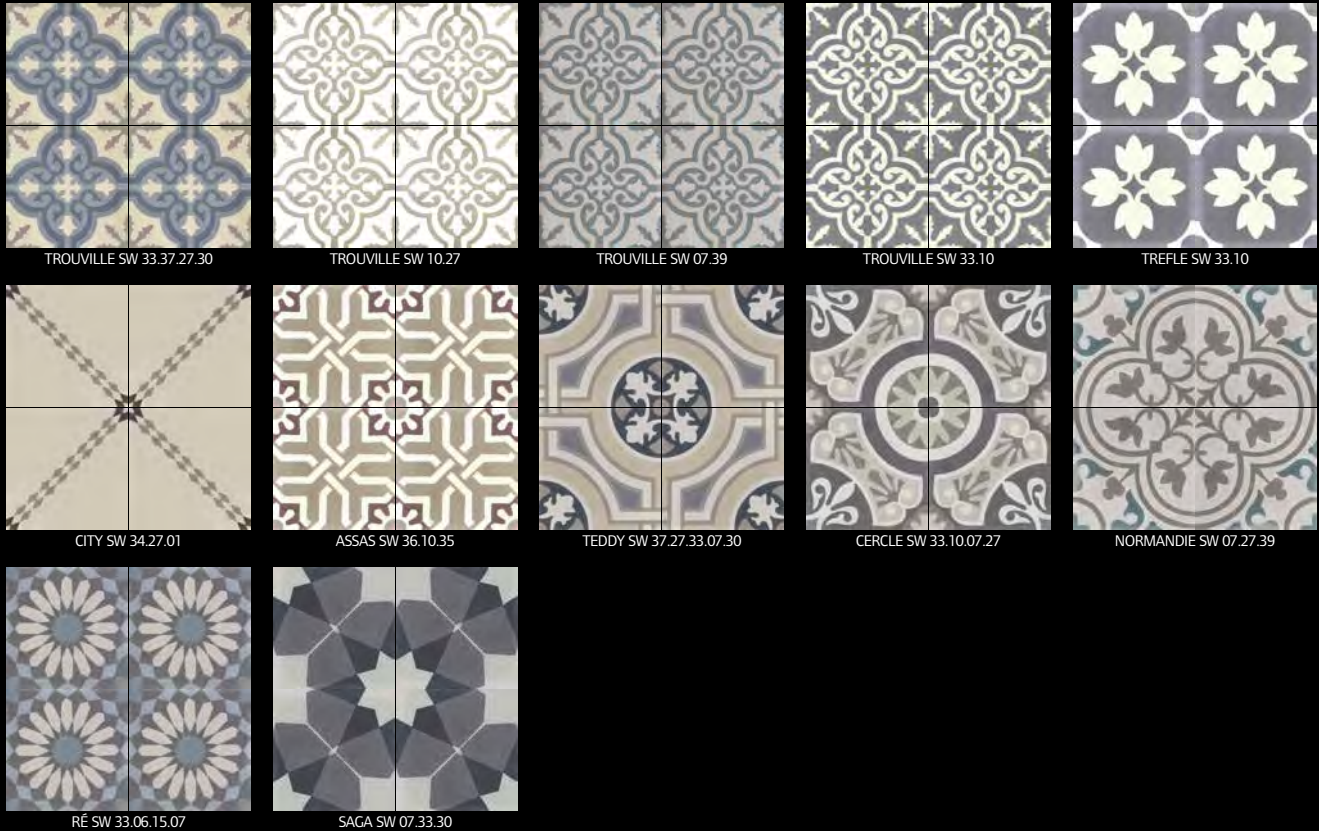

Les plinthes existent en 100 x 200 mm dans toutes les références unies.
The plinths exist in 100 x 200 mm in all plain color references.

Les motifs / Patterns

Disponibles en format 200 x 200 x 15 mm / Available in 200 x 200 x 15 mm.

Les motifs sur commande / On demand patterns

Disponibles en format 200 x 200 x 15 mm / Available in 200 x 200 x 15 mm.

(SC) : sur commande. Nous consulter pour les délais.

Les décors 4 carreaux / 20x20 patterns

Disponibles en format 200 x 200 x 15 mm (format total 400 x 400 mm) / Available in 200 x 200 x 15 mm (total size 400 x 400 mm).

Les décors 4 carreaux sur commande On demand 20x20 patterns

Les patchworks / Patchworks