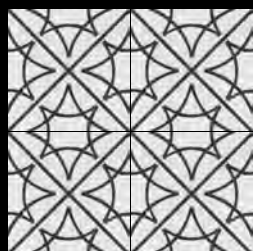

Les plinthes existent en 100 x 200 mm dans toutes les références unies / The plinths exist in 100 x 200 mm in all plain color references.

Les hexagones / Hexagonal tiles

Disponibles en format 200 x 170 x 15 mm / Available in 200 x 170 x 15 mm.

Les losanges / Diamond-shaped tiles

Disponibles en format 217 x 125 x 15 mm / Available in 217 x 125 x 15 mm.

Les écailles / Shell-shaped tiles

Disponibles en format 200 x 200 x 15 mm / Available in 200 x 200 x 15 mm.

(SC) : sur commande. Nous consulter pour les délais.

Les décors 4 carreaux / 20 x 20 patterns

Disponibles en format 200 x 200 x 15 mm (format total 400 x 400 mm) / Available in 200 x 200 x 15 mm (total size 400 x 400 mm).