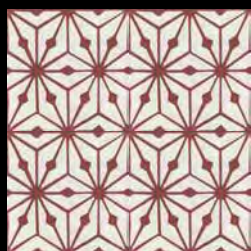

ANIS 10.11 (SC)