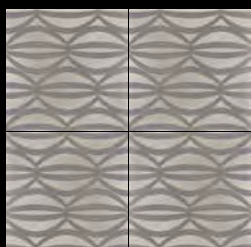

VINTAGE A 01.07.10.27.33 (SC)

VINTAGE B 01.10.27 (SC)

VINTAGE C 01.07.10.27.33 (SC)

EFIA 35.01.11.28 (SC)

OKO 35.01.11.28 (SC)

WEKE 35.01.11.28 (SC)

ARPEUTEUR A 10.27.30.32 (SC)

ARPEUTEUR B 27.32 (SC)