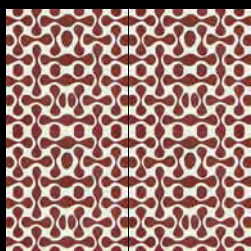

TOKYO B 11.10