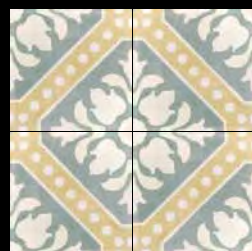

CE 02 03.10.08