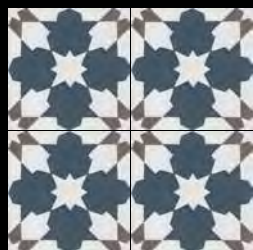

FÈZ 10.30.32