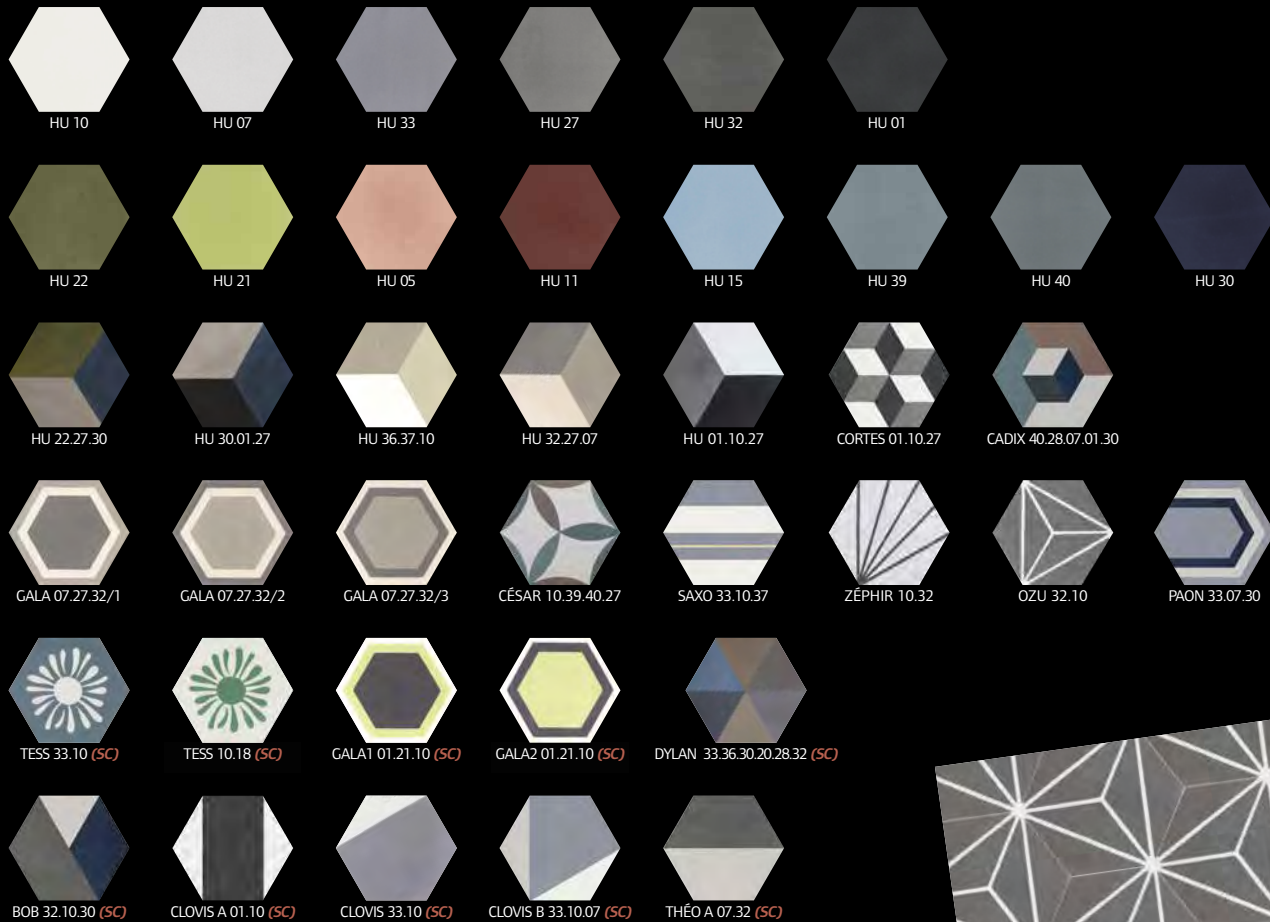

Les hexagones / Hexagonal tiles

Disponibles en format 200 x 170 x 15 mm / Available in 200 x 170 x 15 mm.