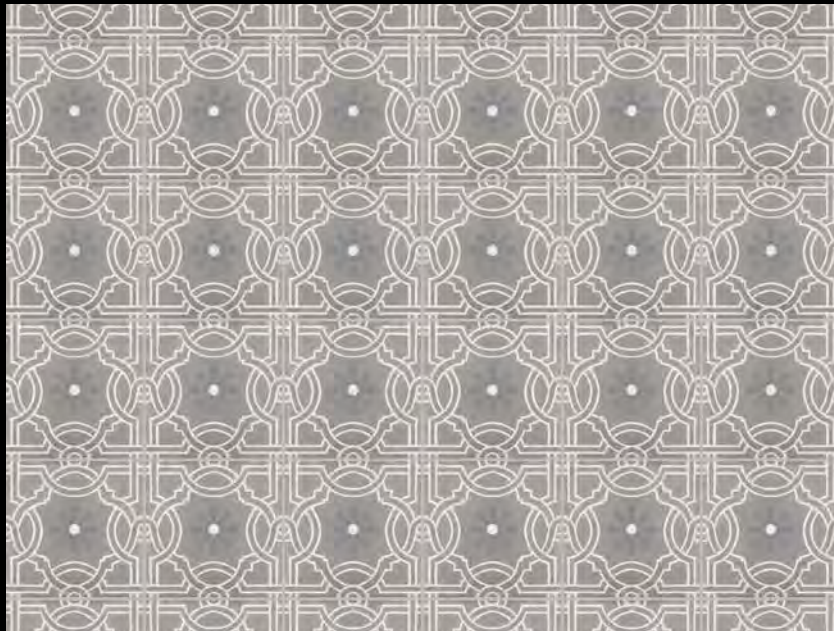

Avant de commencer la pose de vos carreaux de ciment, téléchargez les conseils de pose et de traitement sur notre site internet www.couleurs-et-matieres.fr

- Nos carreaux de ciment sont des produits artisanaux faits main : chaque pièce est unique. Ils doivent être posés par un professionnel dans les règles de l'art et suivant les normes en vigueur.
- Avant la pose, nous conseillons d'effectuer un calpinage précis suivi d'un assemblage préliminaire des carreaux unis ou décorés pour répartir harmonieusement les nuances et disposer les compositions de motifs et de frises.
- Les carreaux se posent à joint réduit compris entre 1 et 2 mm. N'oubliez pas que le carrelage est la dernière opération qui doit être faite dans une construction ou une rénovation.
- La pose et le traitement des carreaux n'étant pas sous notre contrôle, nous déclinons toute responsabilité pour malfaçon à ce niveau.
- Nos carreaux peuvent présenter des variantes de couleurs dues au phénomène naturel de pigmentation.

Before starting the laying, please download the laying and treatment instructions on www.couleurs-et-matieres.fr

- *We recommend that each installation be carried out in accordance with best industry practices, and in consultation with tile installation professionals.*
- *Our tiles are traditionally handmade: each piece is unique, and slight natural color variations can occur amongst tiles. To achieve best results, we recommend you layout the tile design in advance, and randomly mix tiles from different boxes to achieve a harmonious result.*
- *Tiles should be set with a joint width of 1 to 2 mm. To avoid unnecessary damages, tiles should be set after all other renovation work is complete.*
- *Carefully inspect each tile prior to installation. Installation acknowledges acceptance of the product.*
- *Our tiles may have color variations due to natural phenomenon of pigmentation.*