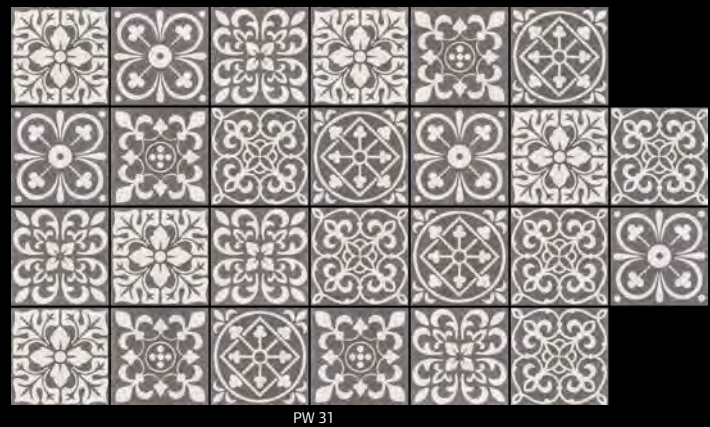

Les motifs sur commande / On demand patterns

Disponibles en format 200 x 200 x 15 mm / Available in 200 x 200 x 15 mm.

(SC) : sur commande. Nous consulter pour les délais.

Les décors 4 carreaux / 20x20 patterns

Disponibles en format 200 x 200 x 15 mm (format total 400 x 400 mm) / Available in 200 x 200 x 15 mm (total size 400 x 400 mm).

Les décors 4 carreaux sur commande On demand 20x20 patterns

Les patchworks / Patchworks

Disponibles en format 200 x 200 x 15 mm. Assortiment de carreaux prêts à poser vendu par deux boîtes de 13, soit 26 carreaux.
Available in 200 x 200 x 15 mm, in 26 tiles box.

Les frises et angles / Border tiles