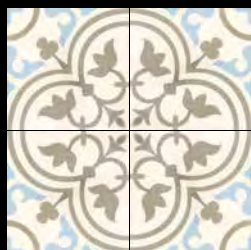

NORMANDIE 07.36.06