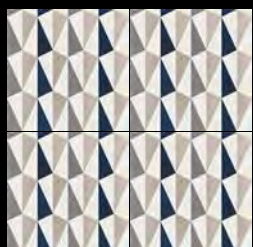

ARPEUTEUR A 10.27.30.32 (SC)