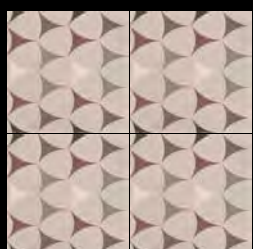

EFIA 35.01.11.28 (SC)