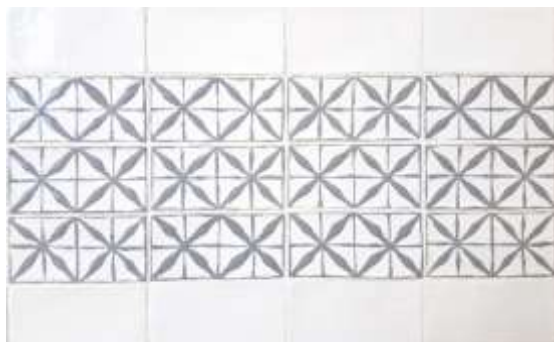

RIALTO

7,5 x 15 cm RIALTO

Pintado a mano 7,5 x 15 cm /
Handpainted 7,5 x 15 cm

Combinado con METRO 7,5 x 15 cm en Blanco /
Combined with METRO 7.5 x 15 cm in White.

Combinaciones/ Combinations

о п у б л и к о в а н о

Грета Вульф

www.gretawolf.ru

Se recomienda rejuntado Blanco.
Tile grouting is recommended in White.

PB Pasta Blanca White Body   **Revestimiento** Wall Tile   **ud** Unidades units   **Pintado a mano** Hand painted

NOMBRE	CM	PULGADAS	PIEZAS/M²	REFERENCIA
RIALTO	7,5 x 15 CM	2,9" x5,9"	88	AL-430 ud.
METRO Brillo/ Gloss	7,5 x 15 CM	2,9" x5,9"	88,8	AL-860
METRO Satinado o Mate/ Satin or Matt	7,5 x 15 CM	2,9" x5,9"	88,8	AL-870