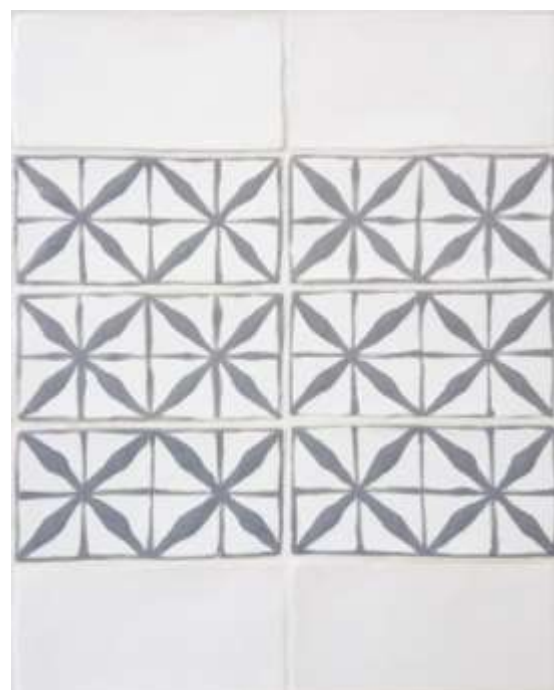

RIALTO

7,5 x 15 cm RIALTO

Pintado a mano 7,5 x 15 cm /
Handpainted 7,5 x 15 cm

Combinado con METRO 7,5 x 15 cm en Blanco /
Combined with METRO 7.5 x 15 cm in White.

Combinaciones/ Combinations

о п у б л и к о в а н о

Грета Вульф

www.gretawolf.ru

Se recomienda rejuntado Blanco.
Tile grouting is recommended in White.

PB Pasta Blanca White Body   **Revestimiento** Wall Tile   **ud** Unidades units   **Pintado a mano** Hand painted

NOMBRE	CM	PULGADAS	PIEZAS/M²	REFERENCIA
RIALTO	7,5 x 15 CM	2,9" x5,9"	88	AL-430 ud.
METRO Brillo/ Gloss	7,5 x 15 CM	2,9" x5,9"	88,8	AL-860
METRO Satinado o Mate/ Satin or Matt	7,5 x 15 CM	2,9" x5,9"	88,8	AL-870