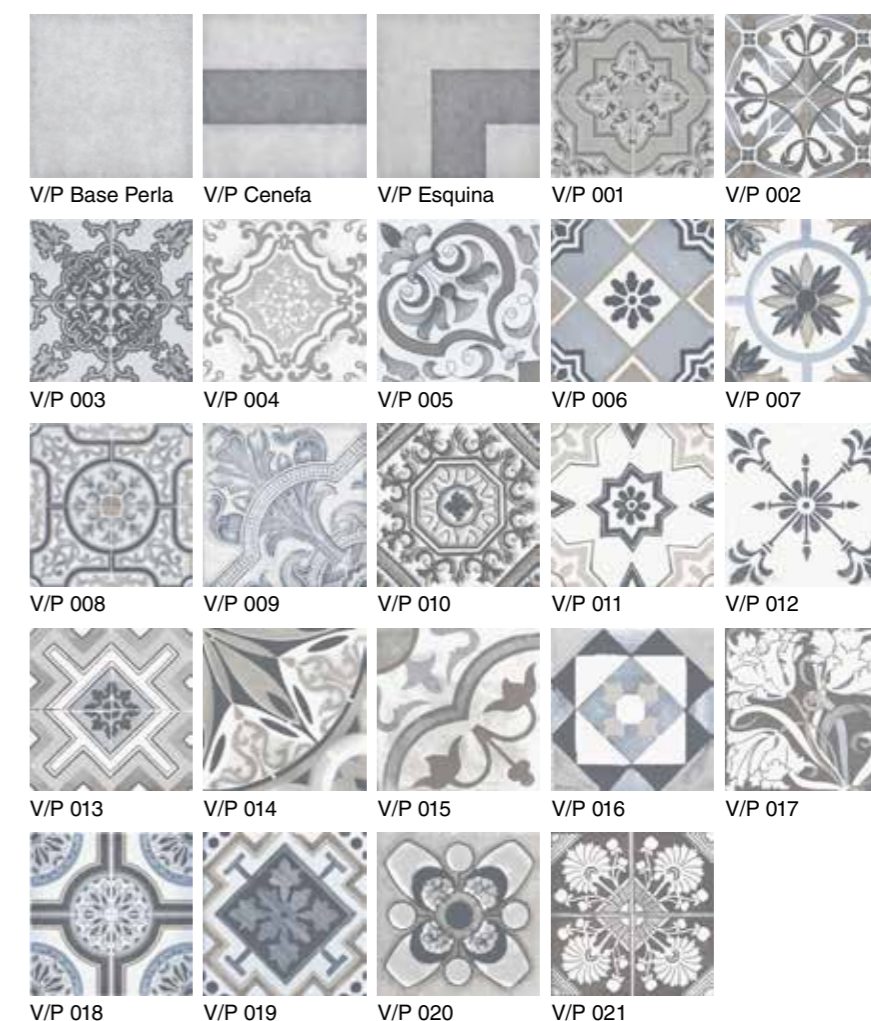

VINTAGE PERLA

21 Gráficas distintas empaquetadas de forma aleatoria /
21 different graphics randomly packaged

Vintage

Vintage Perla Base, Esquina, Cenefa 22,x22,5 cm. / 8,8"x8,8"
vintage Perla Mix 22,x22,5 cm. / 8,8"x8,8"