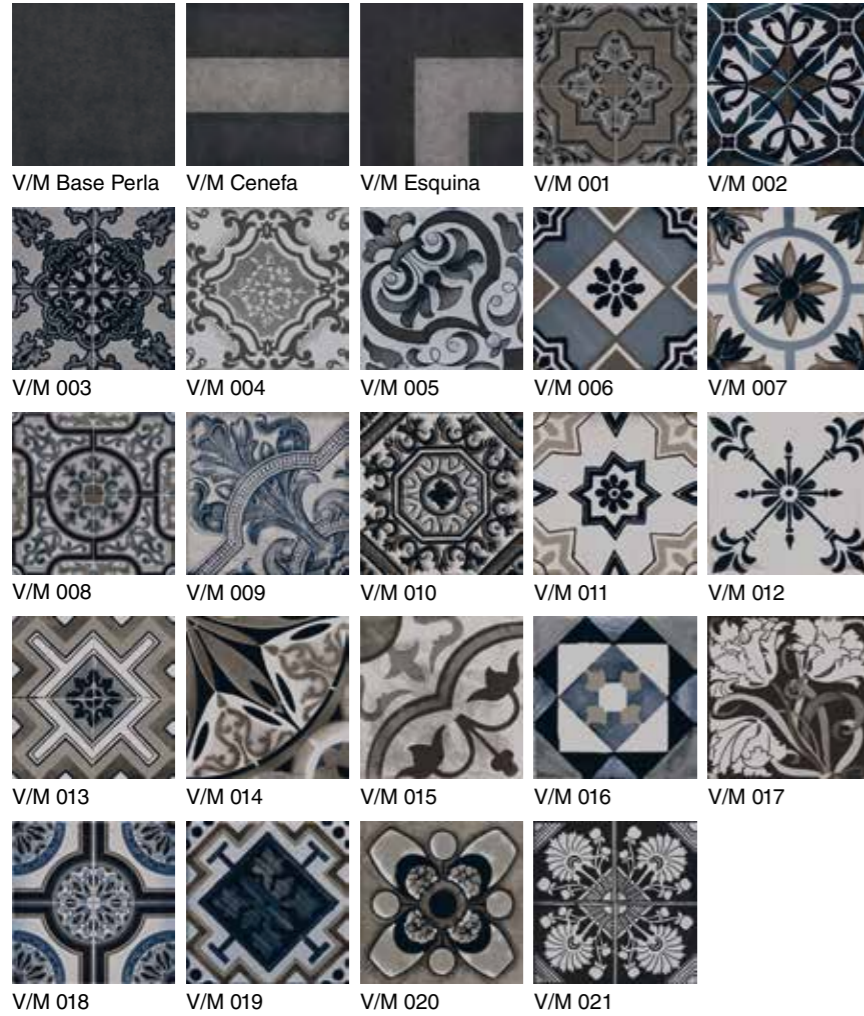

VINTAGE

PORCELAIN TILES

22,5x22,5 cm. / 8,8"x8,8"

VINTAGE MARENGO

21 Gráficas distintas empaquetadas de forma aleatoria /
21 different graphics randomly packaged

PACKING LIST

Medida / Size	Piezas / Pieces	Box M² / SQM	KG
22,5x22,5	20	1,00	23,59
Medida / Size	Cajas / Boxes	Palet M² / SQM	KG
22,5x22,5	64	64	1510