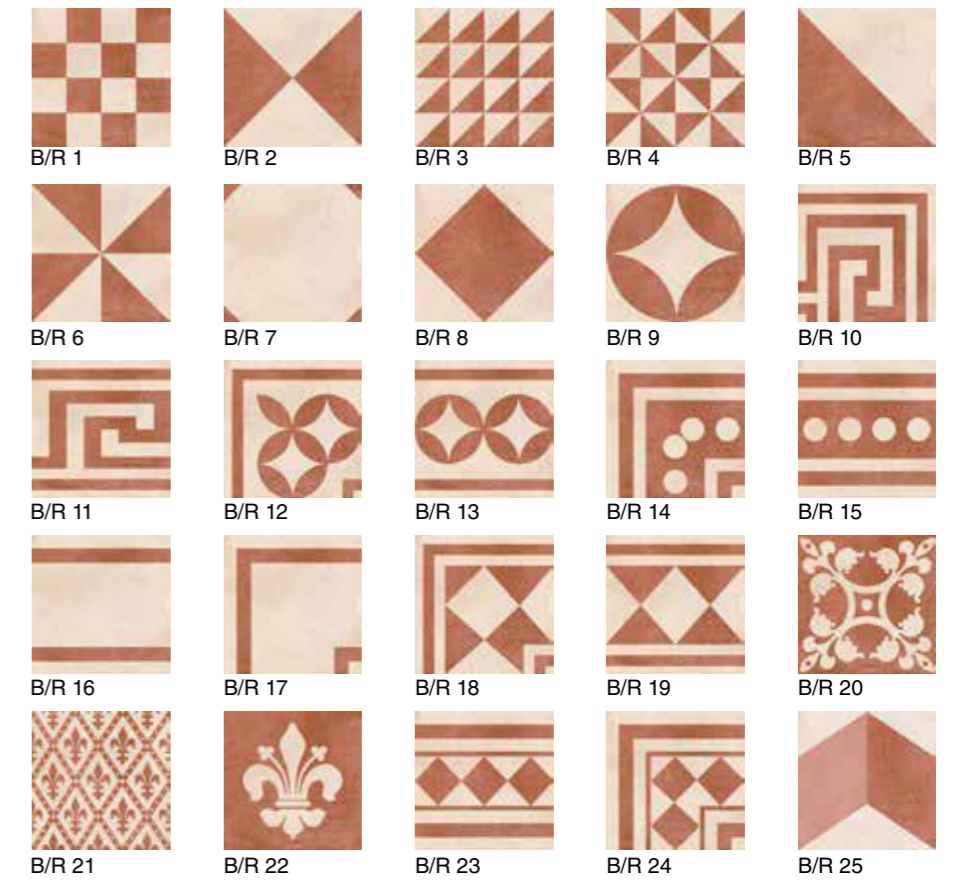

BARROCO ROSA