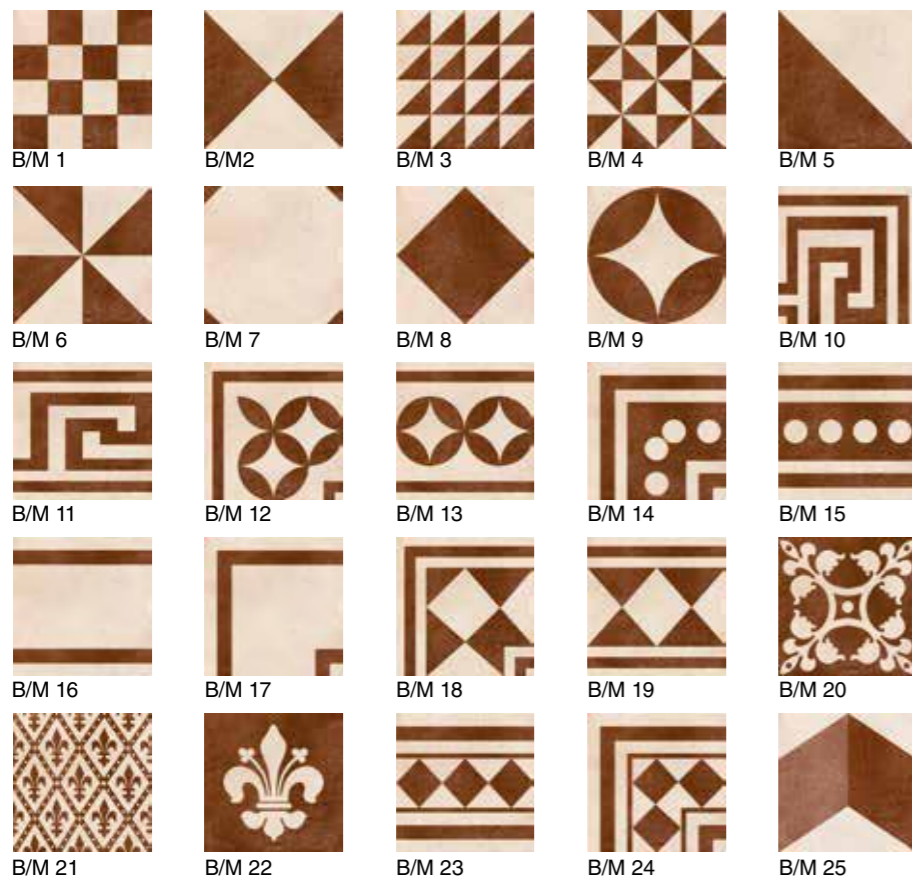

BARROCO MARRÓN

-BARROCO 37-

Barroco Base Negro, Barroco Base Blanco 22,5x22,5 cm / 8,8"x8,8"
Barroco Negro 10, Barroco Negro 11, Barroco Negro 4 22,5x22,5 cm / 8,8"x8,8"

PACKING LIST

Medida / Size	Piezas / Pieces	Box M² / SQM	KG	Cajas / Boxes	Palet M² / SQM	KG
22,5x22,5	20	1,00	22,48	64	64	1.420