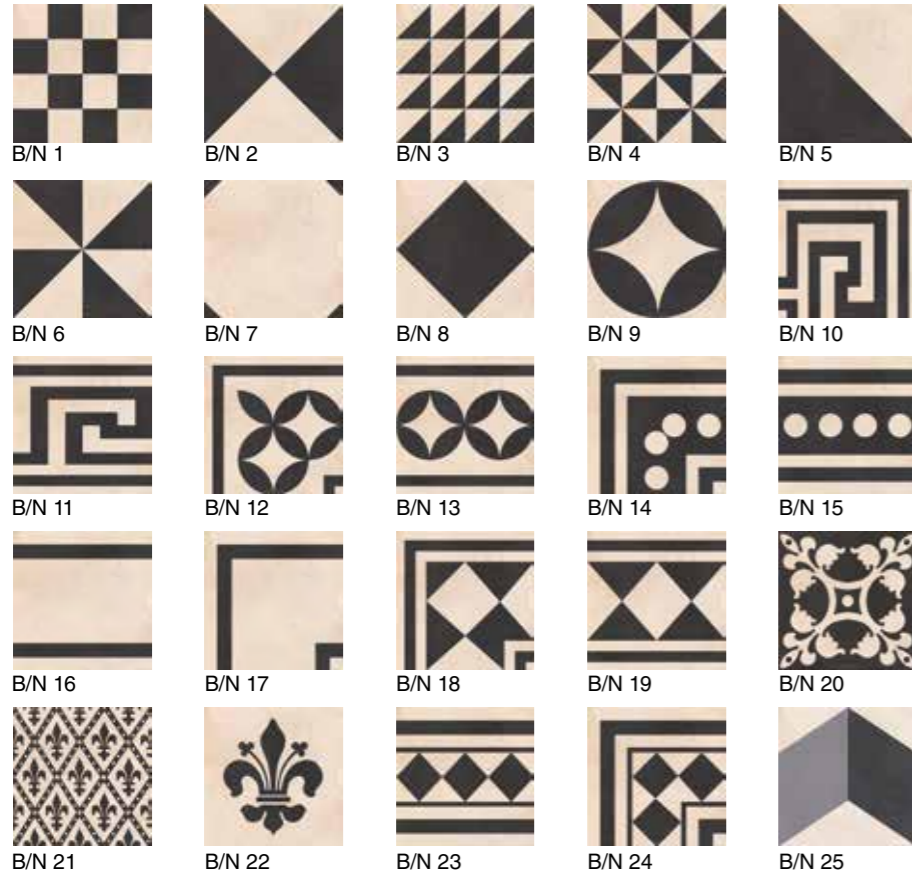

BARROCO

PORCELAIN TILES

22,5x22,5 cm. / 8,8"x8,8"

BARROCO NEGRO