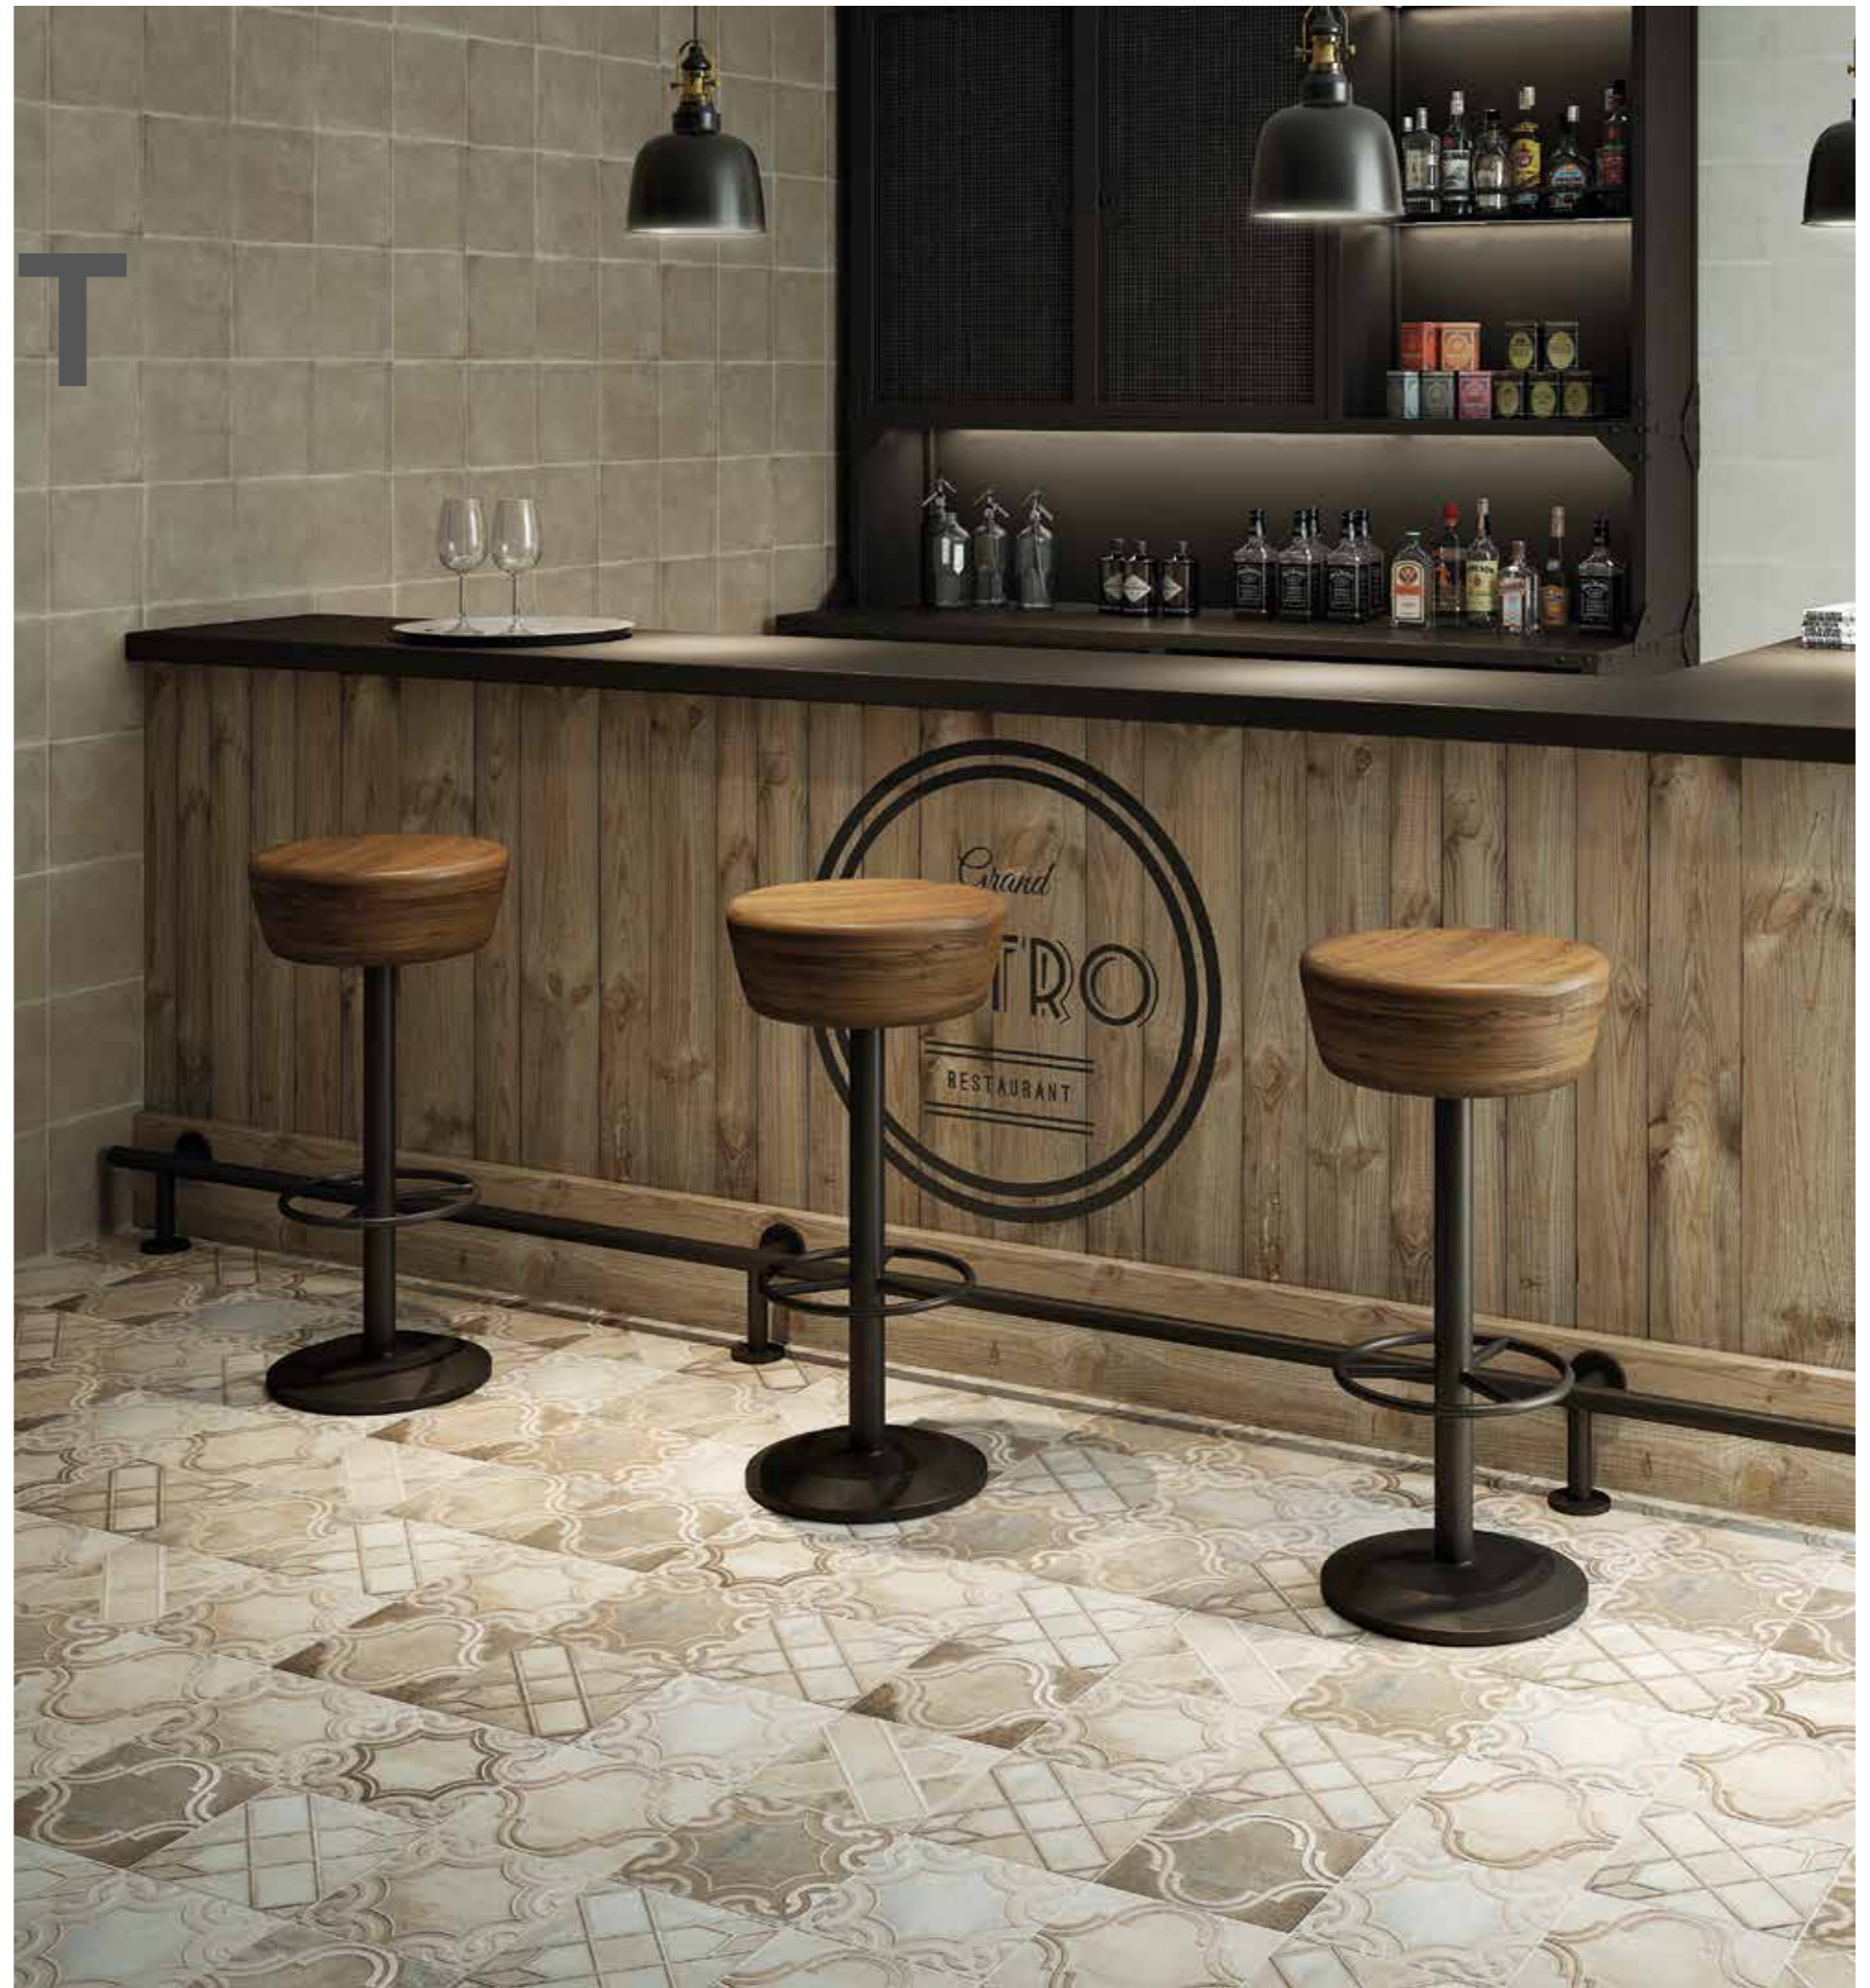

Bistrot

Bistrot Grey, Bistrot Sand 22,5x22,5 cm. / 8,8"x8,8"
Bistrot Decor Mix 22,5x22,5 cm. / 8,8"x8,8"

BISTROT

PORCELAIN TILES

22,5x22,5 cm. / 8,8"x8,8"

Gráficas distintas empaquetadas de forma aleatoria /
Different graphics randomly packaged

PACKING LIST

Medida / Size	Piezas / Pieces	Box M² / SQM	KG
22,5x22,5	20	1,00	22,48
Medida / Size	Cajas / Boxes	Palet M² / SQM	KG
22,5x22,5	64	64	1439