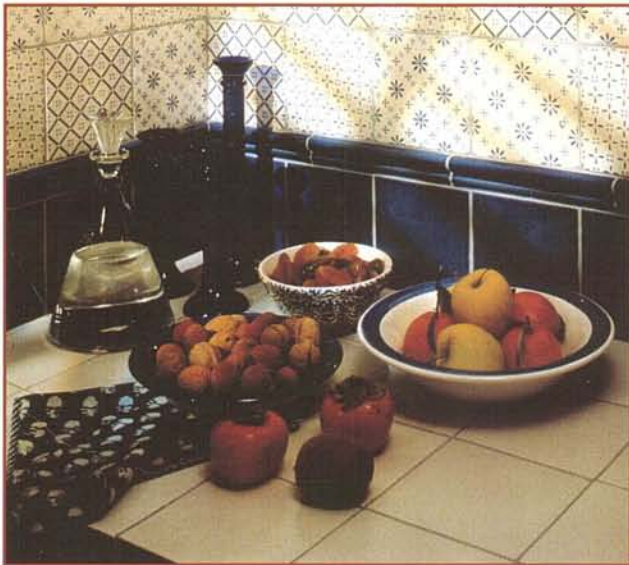

Outremer 5011 - Variations Outremer Aimée 5214 - Chloé 5202
Laura 5206 - Marion 5210 - Listel Outremer 5156
Plan de travail : Grès émaillé Désert 5025