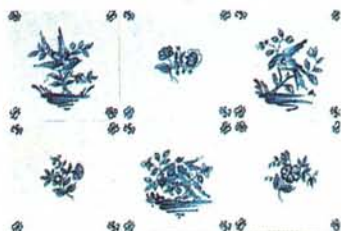

Aquarelle 14 x 14 cm

Carreaux décorés peints à la main / Hand painted tiles

Épaisseur / Толщина: 10 mm

Плитка, расписанная вручную

DÉCORS FOND ALBÂTRE / УЗОРЫ НА АЛЕБАСТРОВОМ ФОНЕ

LES MAJOLIQUES - Série de 6 carreaux / Set of 6 tiles

Les Majoliques Oiseaux Bleus
5252