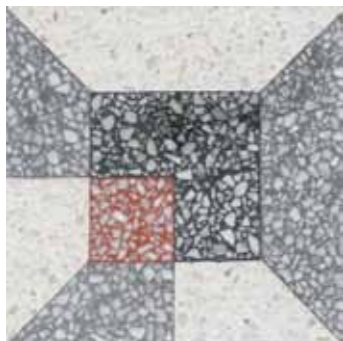

Platte: 20 x 20 cm

N° 911554

4 Platten: 40 x 40 cm

64 Platten: 160 x 160 cm

Platte: 20 x 20 cm

N° 930160

4 Platten: 40 x 40 cm

64 Platten: 160 x 160 cm

N° 910901

N° 930401

N° 910960

N° 930301