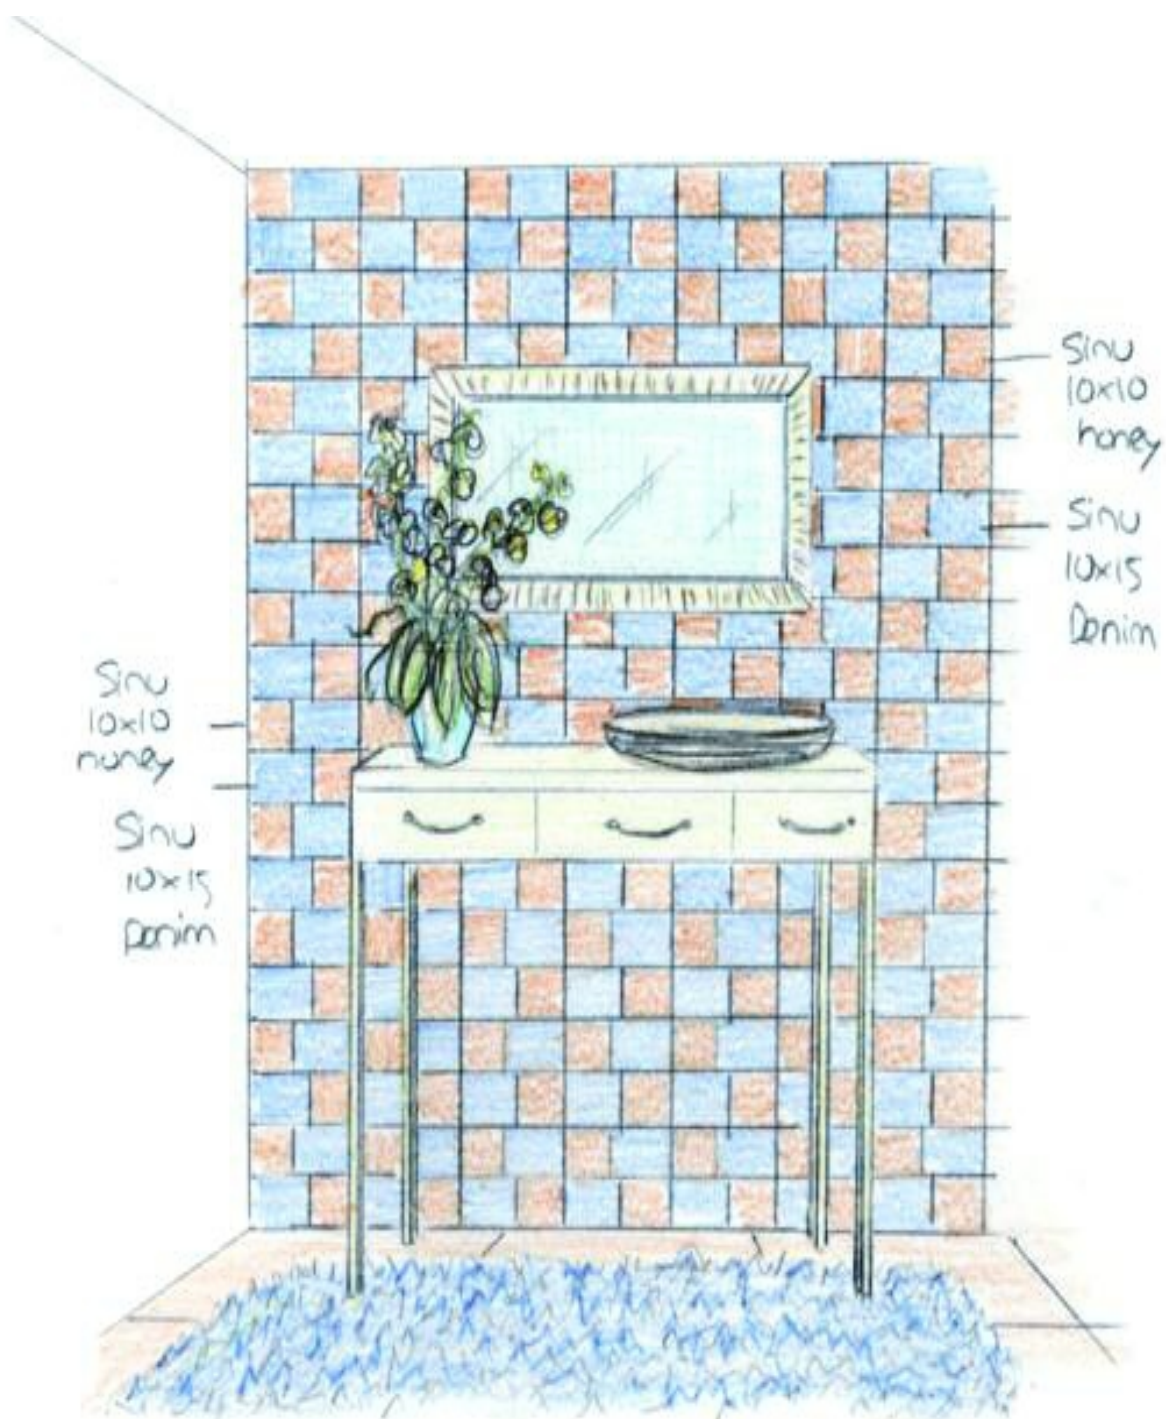

Ambientaciones Sinu/Схемы Сину

Propuesta de recibidor o pared de salón empleando dos formatos y colores diferentes: Honey y Denim, en 10x10 y 10x15.

Предполагаемый вид зала или гостиной, выполненной с сочетанием двух форматов и цветов: Honey и Denim, форматов 10x10 и 10x15.