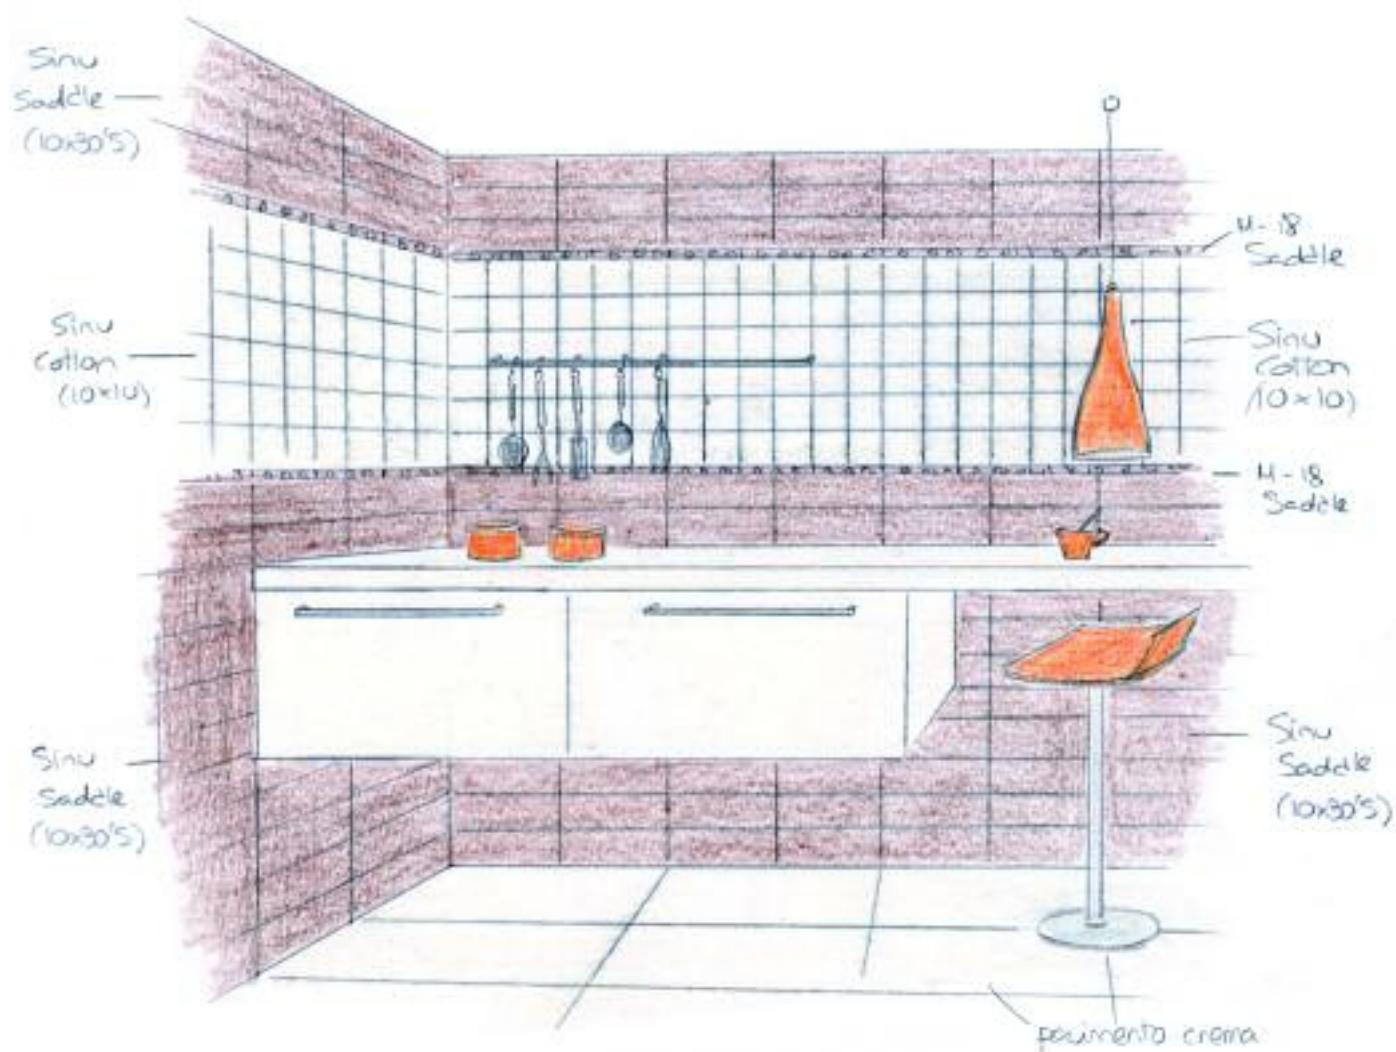

Ambientaciones Sinu/Схемы Сину

Propuesta de cocina, empleando Saddle en 10x30,5 y Molduras, junto a Cotton en 10x10. Sugerencia de suelo: Crema Augusta.

Предполагаемый вид кухни с использованием плитки Saddle формата 10x30,5 и лепными украшениями в сочетании с серией Cotton формата 10x10. Оформление пола: Crema Augusta