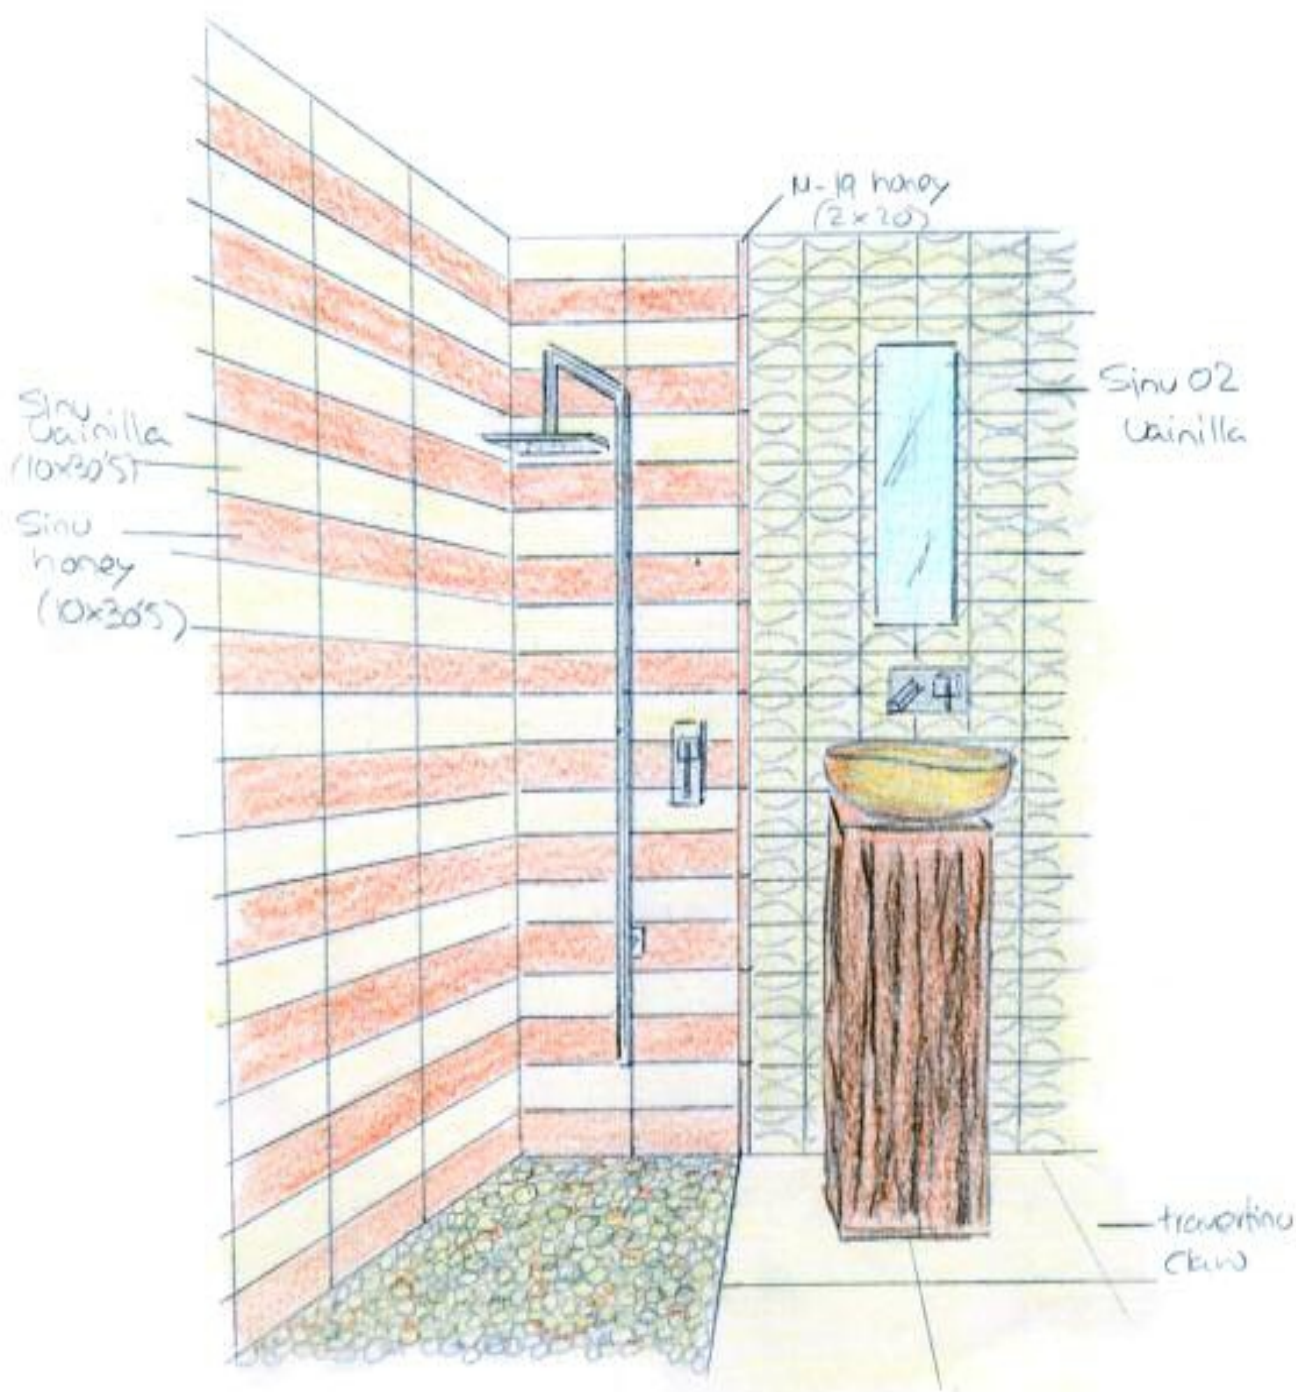

Ambientaciones Sinu/Схемы Сину

Propuesta de baño realizado con Sinu Vanilla y Honey en 10x30,5 acompañado de piezas especiales Sinu 02 y Moldura M-19. Resto de elementos suministrados por D'Oliva Terra: Pedestal, lavabo y plato ducha River Stone. Sugerencia de suelo en Travertino Claro Augusta.

Предполагаемый вид душевой, выполненной с использованием SinuVanilla и Honey формата 10x30,5 в сочетании с особыми деталями Sinu 02 и лепными украшениями M-19. Остальные детали из серии D'OlivaTerra: каменное основание, раковина и душевой поддон. В оформлении пола мы предлагаем использовать TravertinoCLaroAugusta.