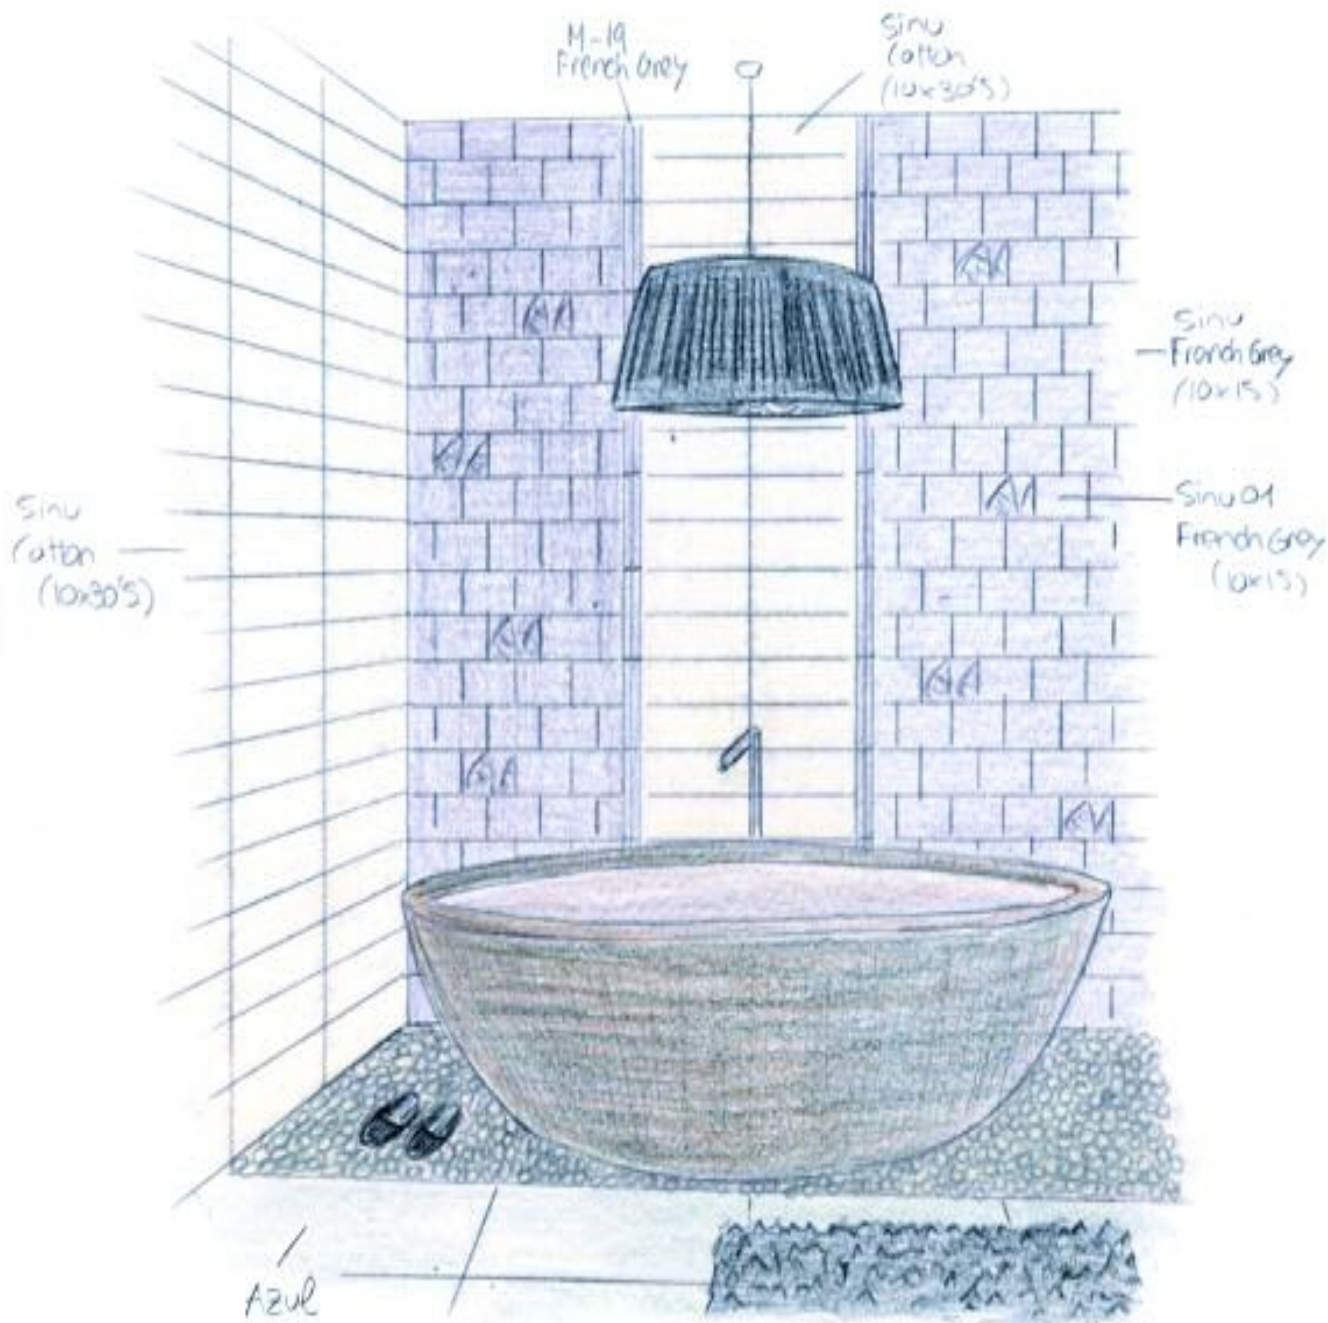

Ambientaciones Sinu/Схемы Сину

Propuesta de baño, empleando Cotton en 10x30,5 French Grey 10x15, y Molduras. Pavimento y bañera River Stone, de la colección D'Oliva Terra. Resto de pavimento: Azul Augusta.

Предполагаемый вид ванной комнаты, в оформлении которой использована серия Cotton формата 10x30,5 в сочетании с серией French Grey формата 10x15 и лепными украшениями. Пол и ванная - из серии D'Oliva Terra Range. Остальная часть пола выполнена с использованием Azul Augusta.