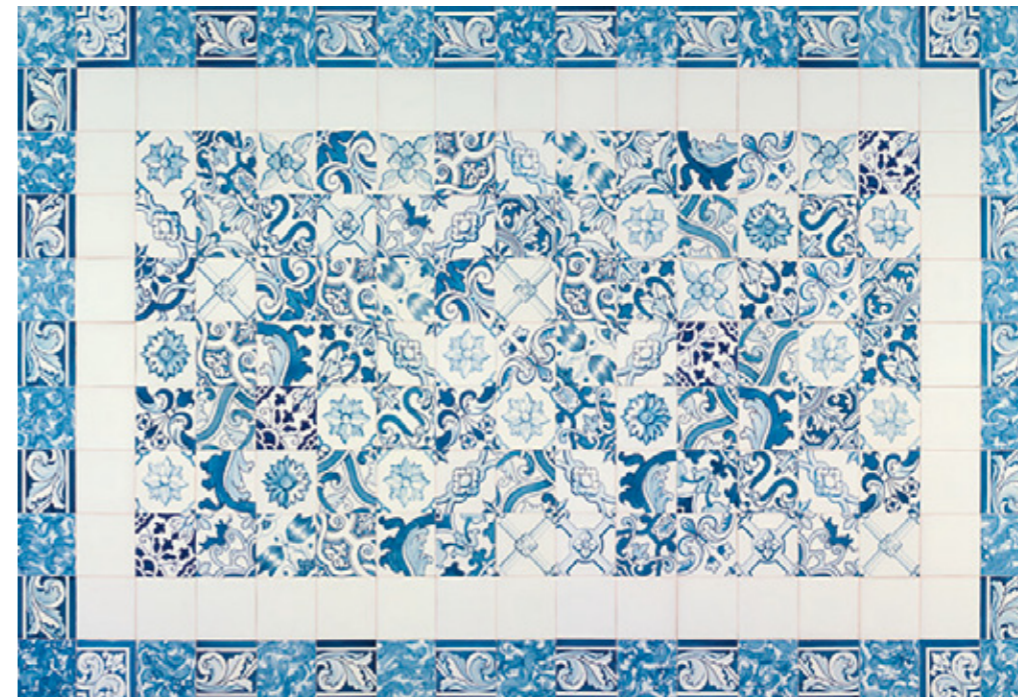

GEOMÉTRICO** | PVL11

AVL Branco* | V21
14x14 cm

ATL Azul 10* | V26
14x14 cm

LISBOA** | PVL11