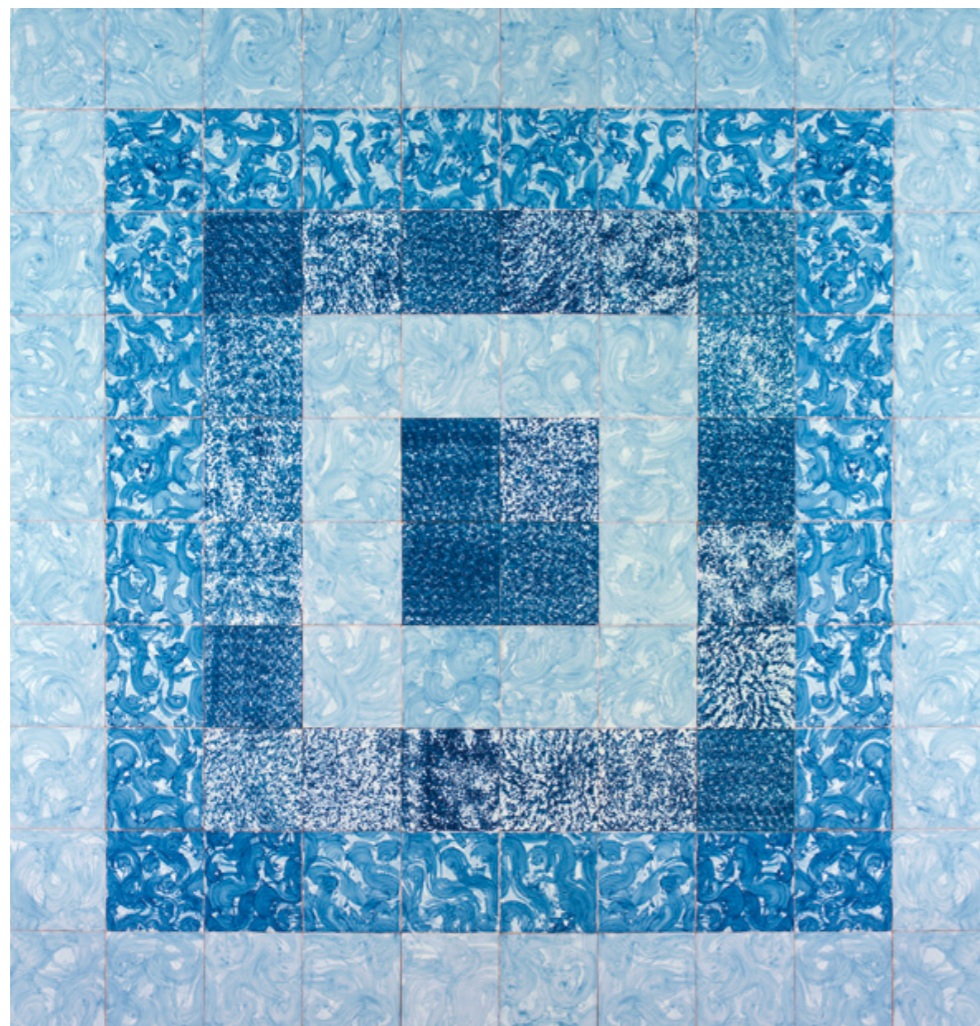

COZINHA VELHA** | PVL11

AML Azul 10* | V26
14x14 cm

MARMOREADOS** | PVL11