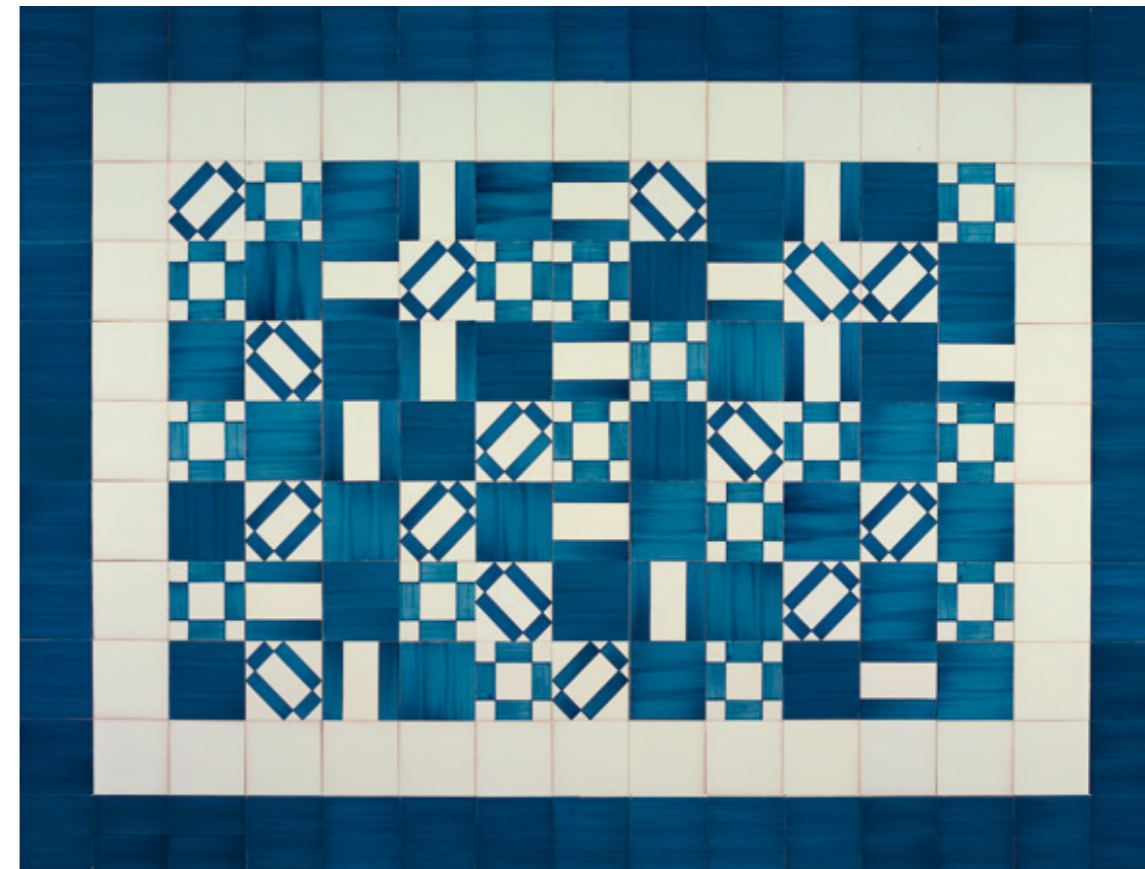

5 SÉCULOS AZUL** | PVL11

AVL Branco* | V21
14x14 cm

GEOMÉTRICO** | PVL11