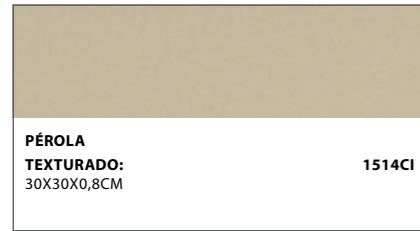

SÉRIE TEXTURADA

EXTRUDED PORCELAIN TILES . PORCELANATO EXTRUDIDO . GRÈS CÉRAME ÉTIRÉ . EXTRUDIERTES FEINSTEINZEUG

KERATEC

SÉRIE TEXTURADA

COLOURS . CORES . COULEURS . FARBEN / FORMATS . FORMATOS . FORMATS . FORMAT