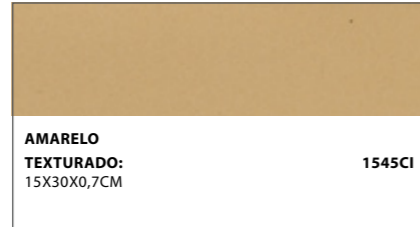

SÉRIE TEXTURADA

EXTRUDED PORCELAIN TILES . PORCELANATO EXTRUDIDO . GRÈS CÉRAME ÉTIRÉ . EXTRUDIERTES FEINSTEINZEUG

KERATEC

SÉRIE TEXTURADA

COLOURS . CORES . COULEURS . FARBEN / FORMATS . FORMATOS . FORMATS . FORMAT