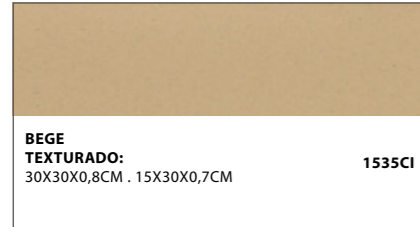

SÉRIE TEXTURADA

EXTRUDED PORCELAIN TILES . PORCELANATO EXTRUDIDO . GRÈS CÉRAME ÉTIRÉ . EXTRUDIERTES FEINSTEINZEUG

KERATEC

SÉRIE TEXTURADA

COLOURS . CORES . COULEURS . FARBEN / FORMATS . FORMATOS . FORMATS . FORMAT