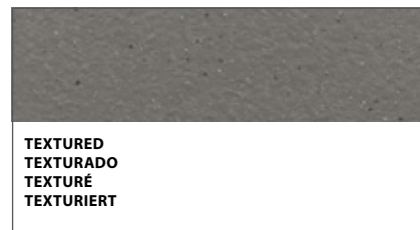

FINISHES . ACABAMENTOS . FINITIONS . OBERFLÄCHE

OURO TEXTURADO 30X30X0,8CM *

URBANIZAÇÃO
(COIMBRA)

COMPLEMENTARY SYSTEMS . SEE AVAILABILITY OF KERATEC MATRIX.
SISTEMAS COMPLEMENTARES . CONSULTAR DISPONIBILIDADES EM KERATEC MATRIX.
SYSTÈMES COMPLÉMENTAIRES . CONSULTER LA DISPONIBILITÉ EN KERATEC MATRIX.
KOMPLEMENTÄRSYSTEME . PRUFEN SIE IN DER KERATEC MATRIX DIE VERFUGBARKEIT NACH.

* WITH CONDITIONS . SOB CONDIÇÕES . SOUS CERTAINES CONDITIONS . UNDER BEDINGUNGEN.