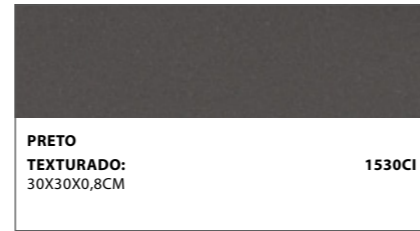

SÉRIE TEXTURADA

EXTRUDED PORCELAIN TILES . PORCELANATO EXTRUDIDO . GRÈS CÉRAME ÉTIRÉ . EXTRUDIERTES FEINSTEINZEUG

KERATEC

SÉRIE TEXTURADA

COLOURS . CORES . COULEURS . FARBEN / FORMATS . FORMATOS . FORMATS . FORMAT