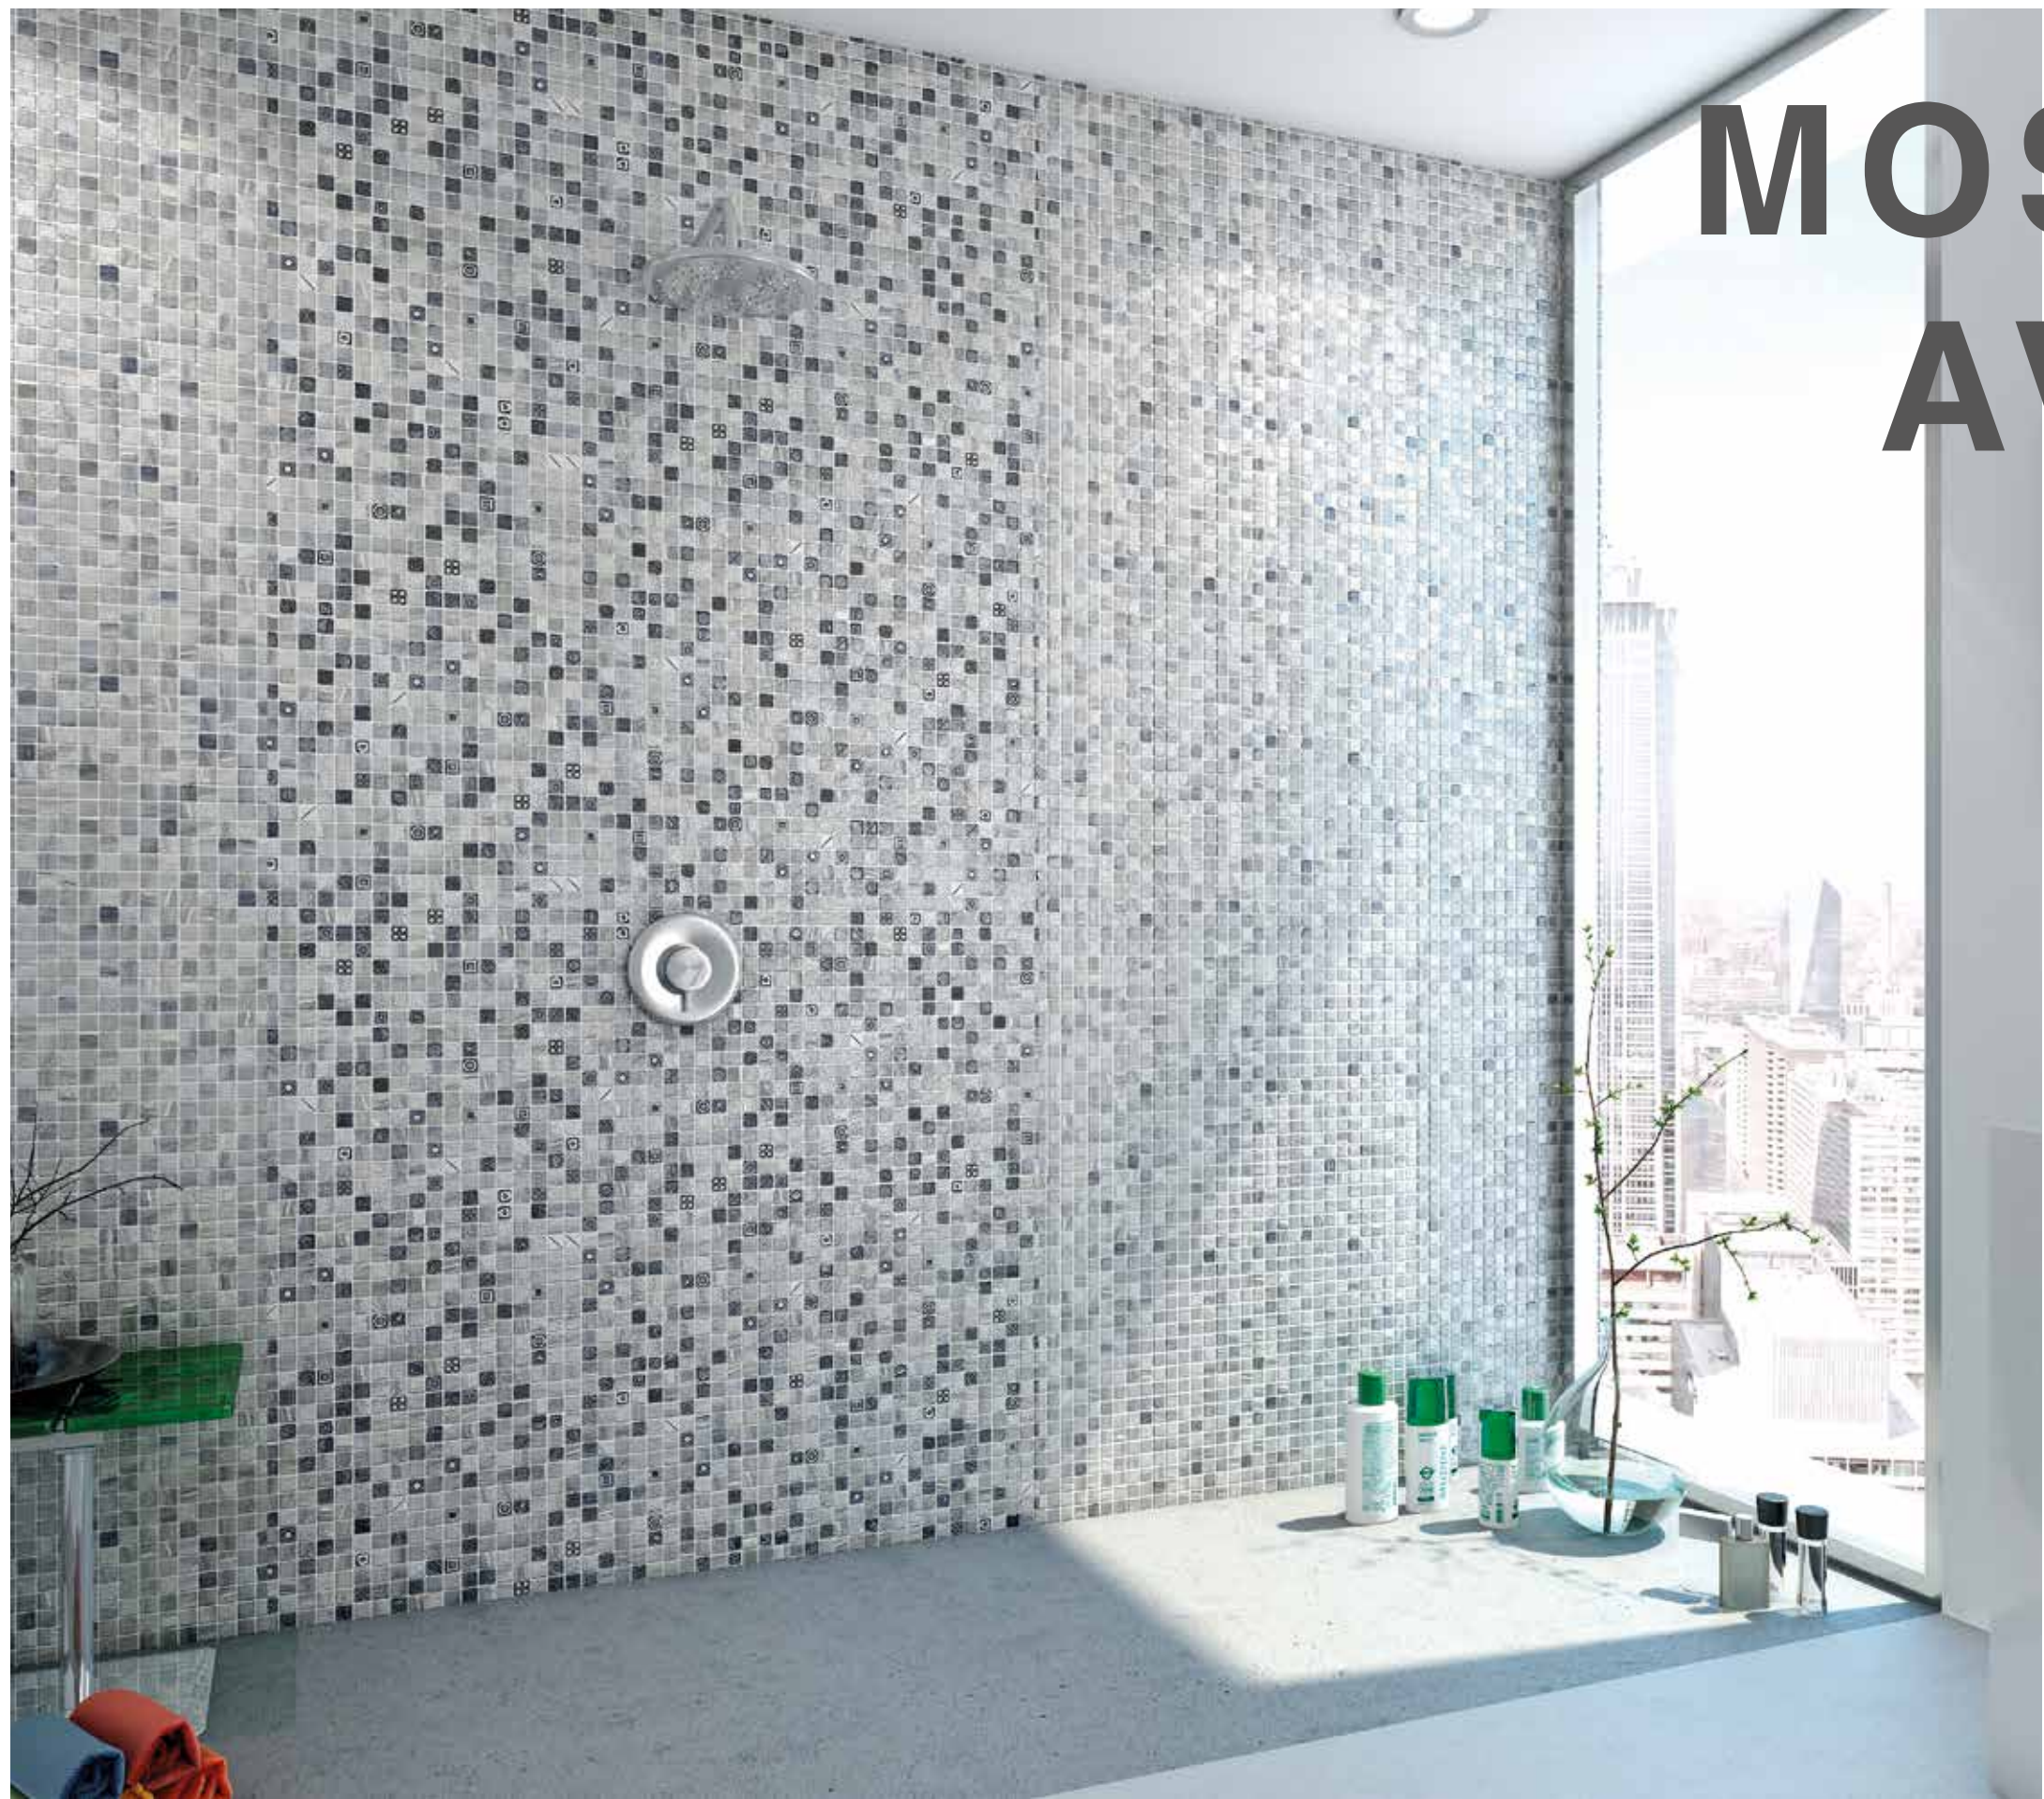

MOSAICO AVORIO

PORCELAIN TILES

30x30 cm. / 11,8"x11,8"

- AVORIO 07 -

Mosaico Avorio

Mosaico Avorio Mar Mix 30x30 cm. / 11,8"x 11,8"
Mosaico Avorio Mar 30x30 cm. / 11,8"x 11,8"

Mosaico Avorio Beige
30x30 cm. / 11,8"x11,8"