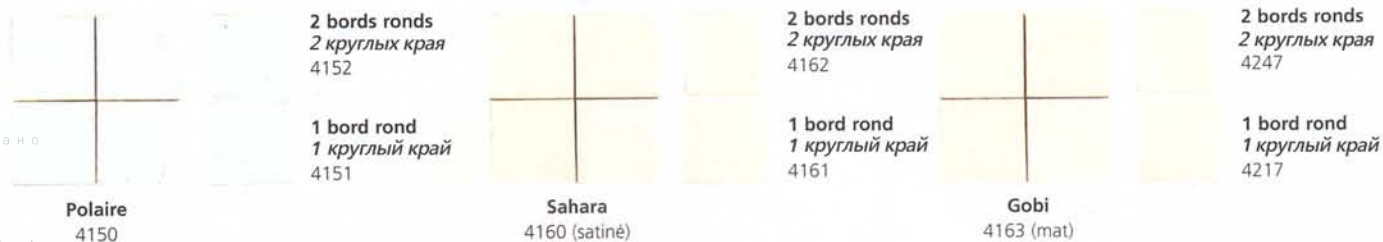

GRÈS ÉMAILLÉS POUR PLAN DE TRAVAIL / ГЛАЗУРОВАННЫЙ КЕРАМОГРАНИТ

опубликовано

ГретаВульф

www.gretawolf.ru