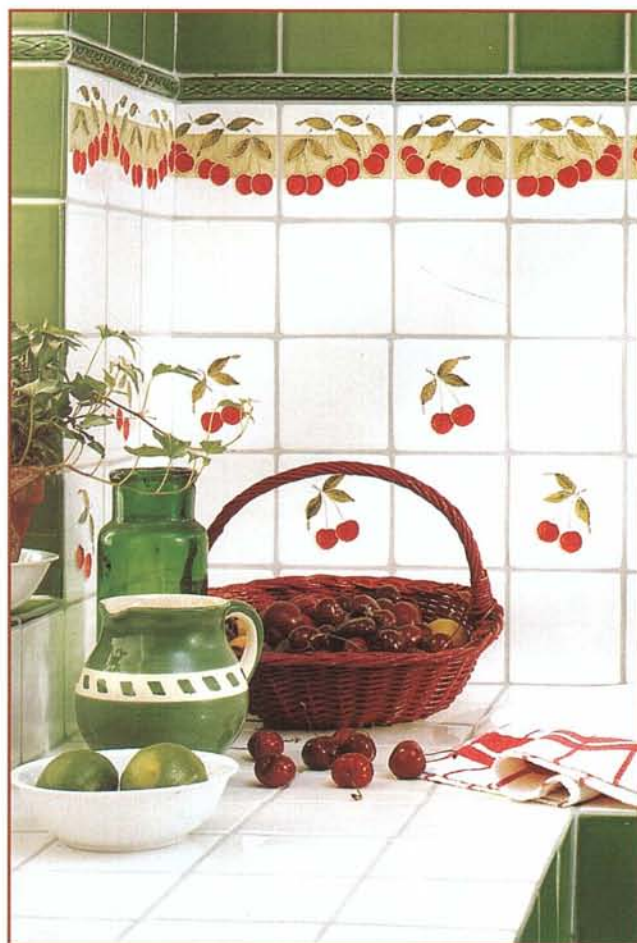

Rappel
4531

PETIT DÉJEUNER

Polychrome
4563 Fond Muguet

Bleu brossé
4562

Vitrail
4561

Vert Véronèse 4109 - Forêt 4111 - Sous bois 4107
 Santal 4104 - Cognac 4106 - Arum 4101 - Soleil 4105
 Bord rond Arum 4202 - Listel Laurier Santal 4340
 Plan de travail Grès émaillé 11 x 11 - Sahara 4160