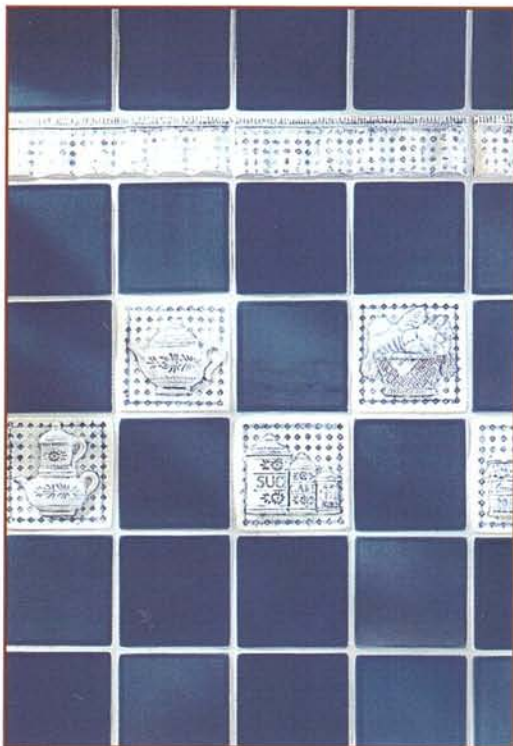

Vitrail 4114 - Petit déjeuner bleu brossé 4562
Frise Petit rideau bleu brossé 4572