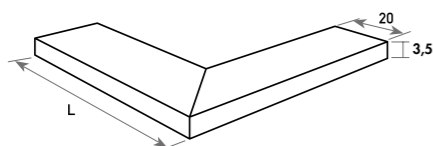

BORDE ÁNGULO EXTERIOR 20xL
OUTSIDE CORNER EDGE 20xL
20x61 / 20x76 / 20x120