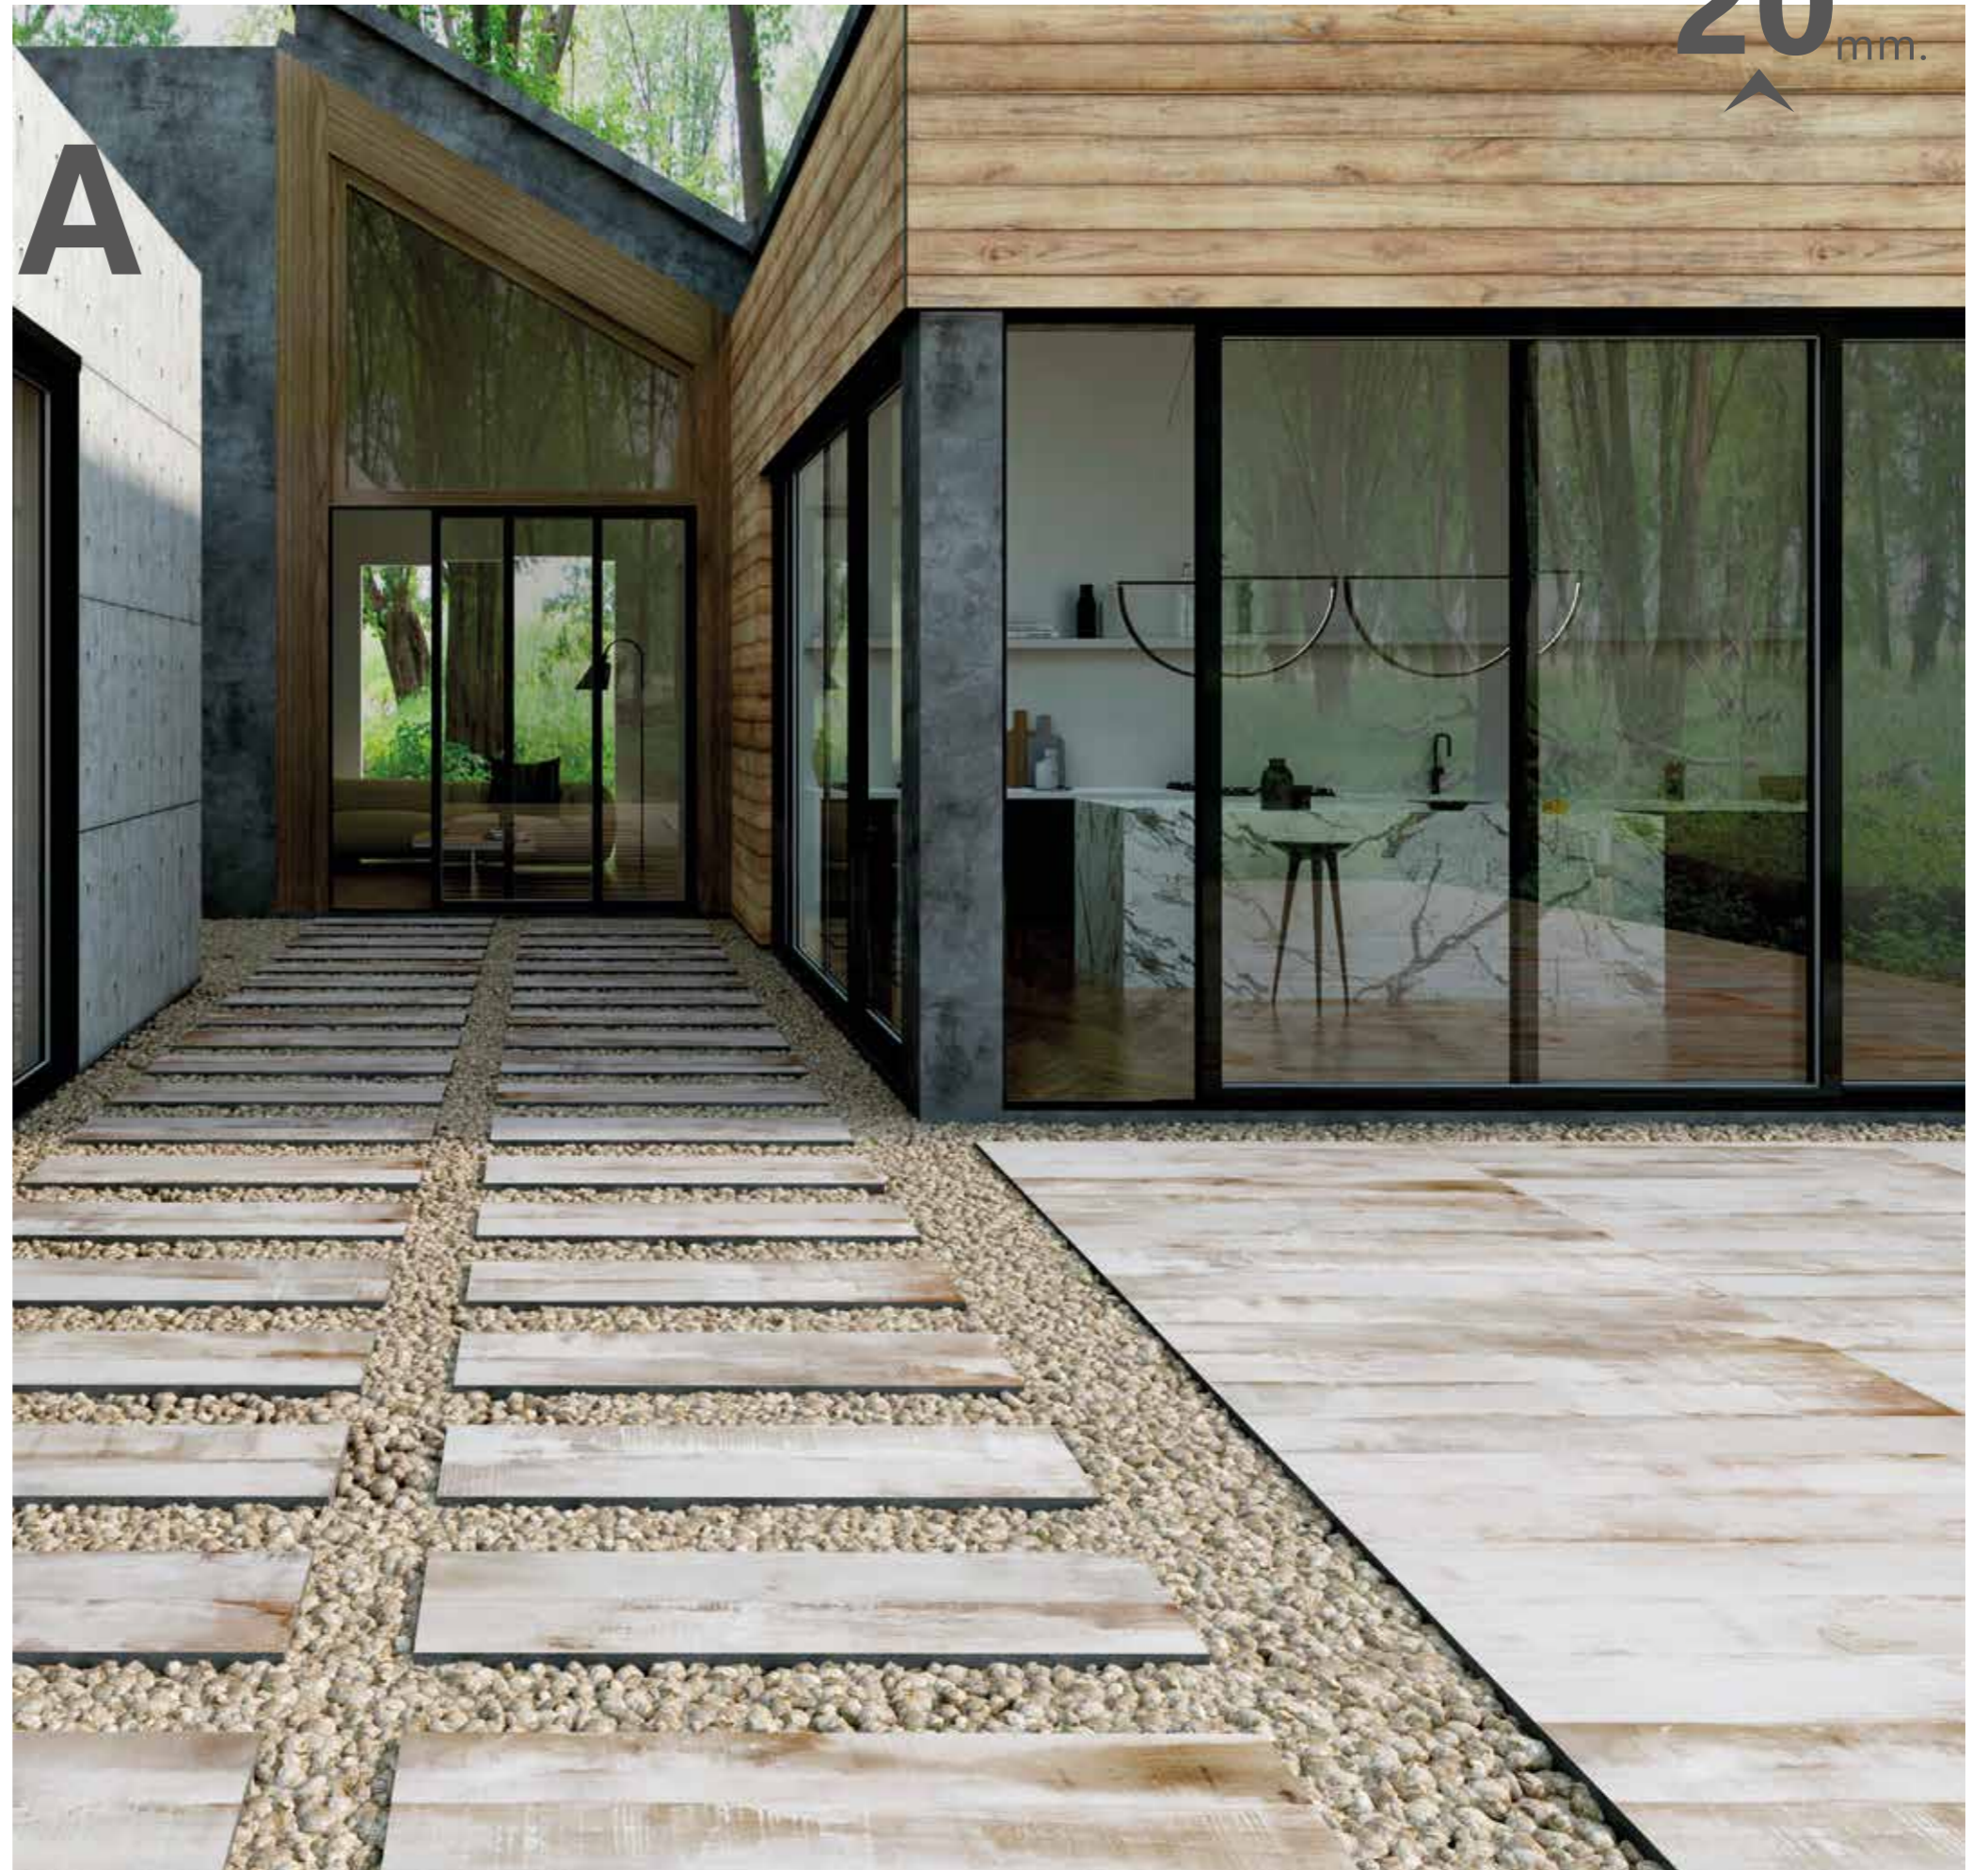

Distintas graficas empaquetadas de forma aleatoria /
Different graphics randomly packaged

PACKING LIST

Medida / Size	Piezas / Pieces	Box M² / SQM	KG
30x120 R	2	0,72	37,6
30,5x121	2	0,74	38

Medida / Size	Cajas / Boxes	Palet M² / SQM	KG
30x120 R	30	21,60	1.130
30,5x121	30	22,20	1.142