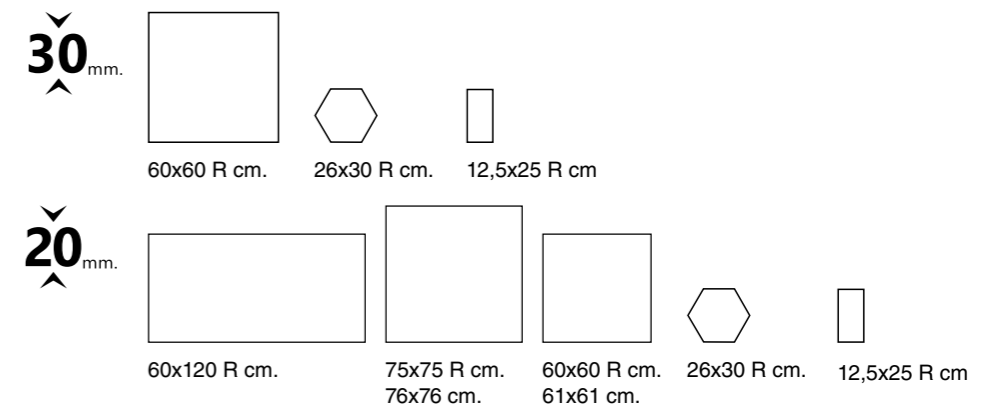

PISANO

PORCELAIN TILES - FULL BODY

Pisano Beige 60x120 cm. / 23,6"x47,2"