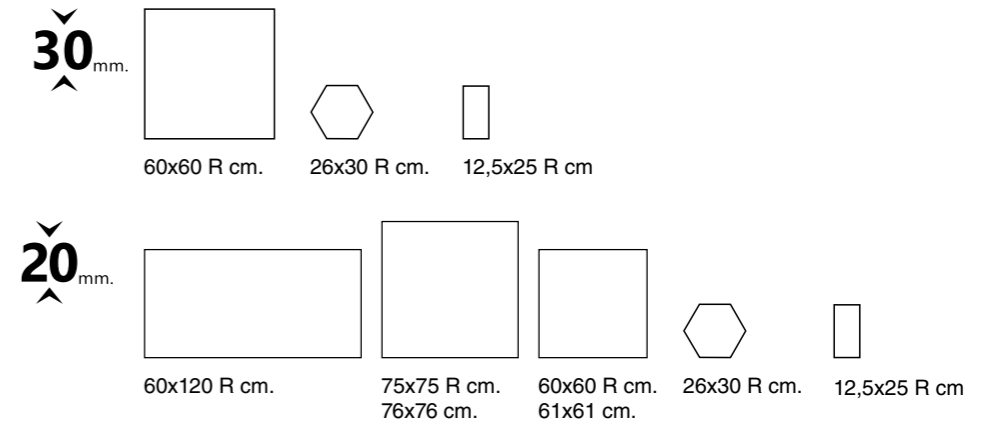

ATTRACT

PORCELAIN TILES - FULL BODY

12,5x25 cm. / 4,9"x9,8"

26x30 cm. / 10,2"x11,8"

60x60 cm. / 23,6"x23,6"
61x61 cm. / 24"x24"

75x75 cm. / 29,5"x29,5"
76x76 cm. / 29,9"x29,9"

60x120 cm. / 23,6"x47,2"

20 mm. 30 mm.

ATTRACT

PORCELAIN TILES - FULL BODY

Attract Beige 60x120 cm. / 23,6"x47,2"

Attract Taupe 60x120 cm. / 23,6"x47,2"

PACKING LIST

Medida / Size	Piezas / Pieces	Box M ² / SQM	KG	Cajas / Boxes	Palet M ² / SQM	KG
12,5x25 R 30mm	11	0,34	24,75	63	21,42	1.560
12,5x25 R 20mm	16	0,5	22,8	63	31,5	1.450
26x30 R 30mm	8	0,48	34,56	48	23,04	1.660
26x30 R 20mm	12	0,72	33,2	48	34,56	1.593
60x60 R 30mm	1	0,37	26,4	40	14,8	1.070
60x60 R 20mm	2	0,73	33,6	30	21,9	1.010
61x61 20mm	2	0,74	34	30	22,2	1.020
75x75 R 20mm	1	0,57	26,8	45	25,65	1.210
76x76 20mm	1	0,58	27,8	45	26,1	1.252
60x120 R 20mm	1	0,73	33,6	40	29,2	1.346