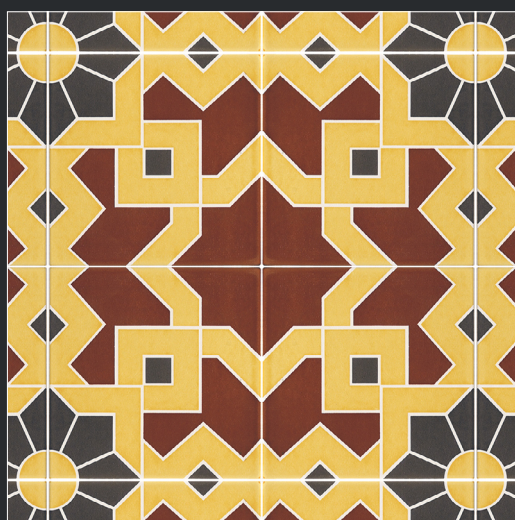

УПАКОВКА, м²

1

УПАКОВКА, кг

22,5

ПАЛЛЕТ, уп

60

- Коллекция дополнена плитками из коллекции CLASSIC – COLORS.

ИНТЕРНЕТ-МАГАЗИН SHOP.GRETAWOLF.RU