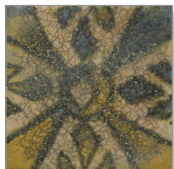

КОЛЛЕКЦИЯ

Majolica – Bois des Druides

ИНТЕРНЕТ-МАГАЗИН SHOP.GRETAWOLF.RU

Majolica – Bois des Druides

COLOR BRIDGE CO

КЕРАМИЧЕСКИЙ ГРАНИТ

20*20 см

CARRE DRUIDES F1